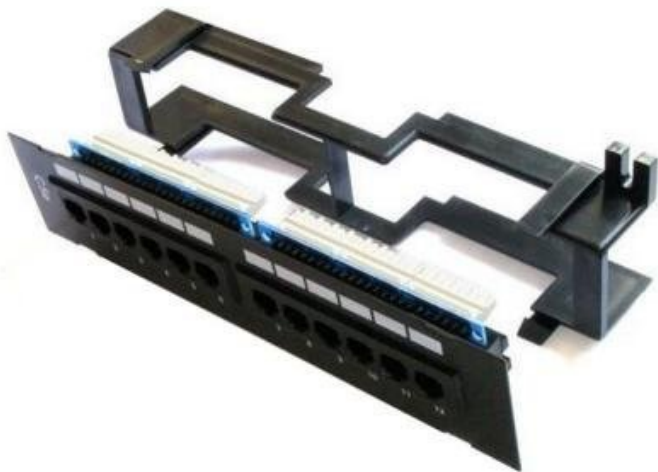

PATCH PANEL XTENDLAN PPWM-12C6U

Cena celkem:

632 Kč
(bez DPH: 523 Kč)

Běžná cena:

695 Kč

Ušetříte:

63 Kč

Kód zboží:

NETXTE2518

Part No.:

PPWM-12C6U

Záruka:

26 měs.

Stav:

Nové zboží

Popis

XtendLan PPWM-12C6U

Propojovací panel, 12 portů RJ-45, narážecí kontakty normal. Čelní panel je snadno odnímatelný ze stěnového plastového rámečku.

ZÁKLADNÍ SPECIFIKACE

Počet portů: 12