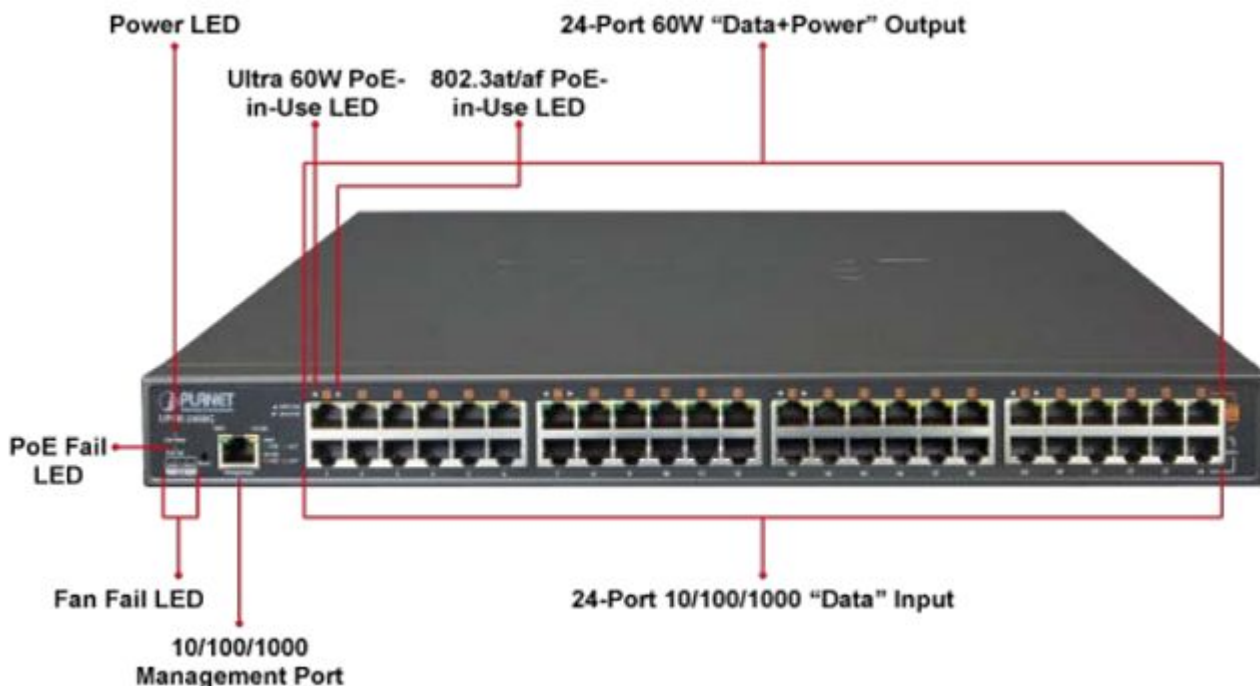

PLANET UPOE-2400G

Cena celkem:	28 634 Kč (bez DPH: 23 665 Kč)
Běžná cena:	31 498 Kč
Ušetříte:	2 863 Kč
Kód zboží:	NETPLA1387
Part No.:	UPOE-2400G
Záruka:	38 měs.
Stav:	Nové zboží

Popis

PLANET UPOE-2400G

24portový Ultra PoE+ injektor pro napájení po Ethernetovém kabelu, standard **IEEE 802.3bt PoE++ (8x až 95 W/port + 16x až 75 W/port)**, 24x port data-in, 24x port data+power out.

Web správa, watchdog, scheduler, SNMP trap. Napájení AC 230 V, instalace 19"/1U.

Ultra PoE+ (power over ethernet) Injektor HUB pro napájení víceříkonových zařízení IEEE 802.3bt po ethernetu. Je navržen pro napájení zařízení jako jsou PTZ nebo Speedome IP kamery, Wi-Fi přístupové body, VoIP telefony a terminálové stanice včetně LCD monitorů.

K dispozici je celkem 16 portů **s celkovým napájecím výkonem 800 W**, injektor je průchozí, napájení přidružuje na již stávající ethernet Cat5/5e/6 vedení.

ZÁKLADNÍ SPECIFIKACE

Rozhraní: 24x RJ-45 10/100/1000 Mbps : 24x Data input, 24x PoE (Data + Power) output, 1x RJ-45 port konzole