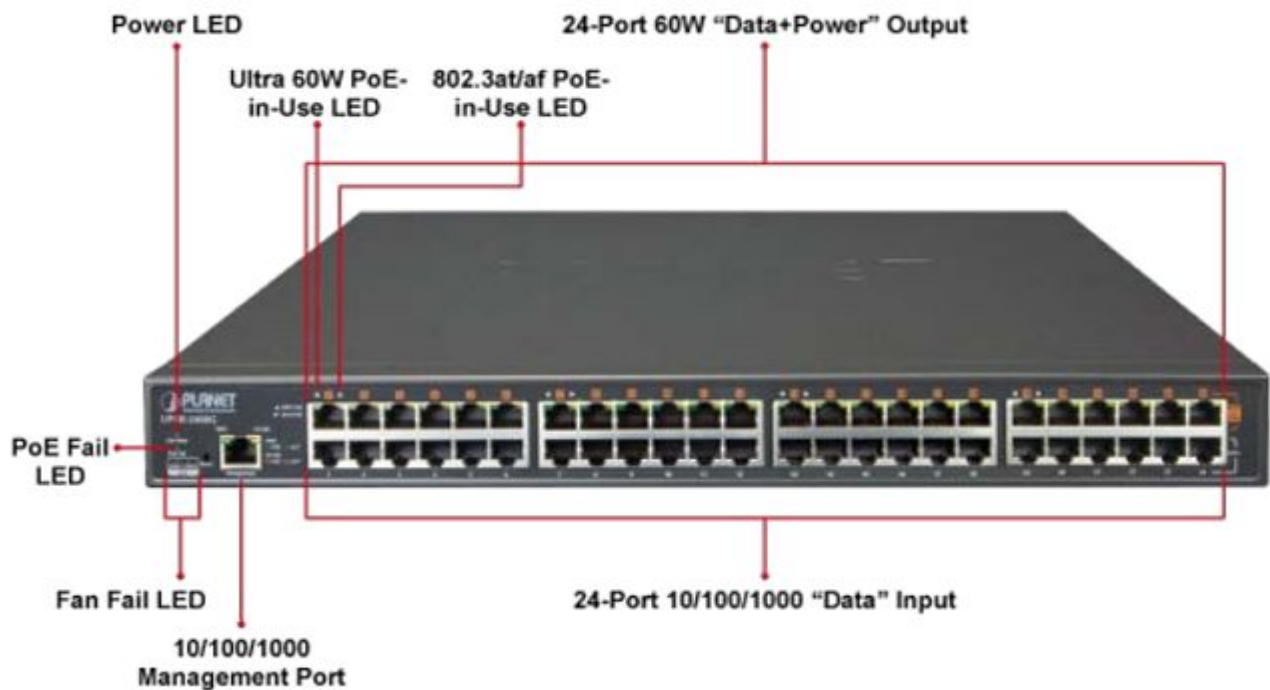

### PLANET UPOE-2400G

**24portový Ultra PoE+** injektor pro napájení po Ethernetovém kabelu, standard **IEEE 802.3bt PoE++ (8x až 95 W/port + 16x až 75 W/port)**, 24x port data-in, 24x port data+power out.

Web správa, watchdog, scheduler, SNMP trap. Napájení AC 230 V, instalace 19"/1U.

Ultra PoE+ (power over ethernet) Injektor HUB pro napájení víceříkonových zařízení IEEE 802.3bt po ethernetu. Je navržen pro napájení zařízení jako jsou PTZ nebo Speedome IP kamery, WiFi přístupové body, VoIP telefony a terminálové stanice včetně LCD monitorů.

K dispozici je celkem 16 portů **s celkovým napájecím výkonem 800 W**, injektor je průchozí, napájení přidružuje na již stávající ethernet Cat5/5e/6 vedení.

## ZÁKLADNÍ SPECIFIKACE

**Rozhraní:** 24 x RJ-45 10/100/1000 Mbps : 24 x Data input, 24 x PoE (Data + Power) output, 1 x RJ-45 port konzole

**Celkový napájecí výkon:** do 800 W, IEEE 802.3, IEEE 802.3u, IEEE 802.3ab, IEEE 802.3at, IEEE 802.3af, IEEE 802.3bt