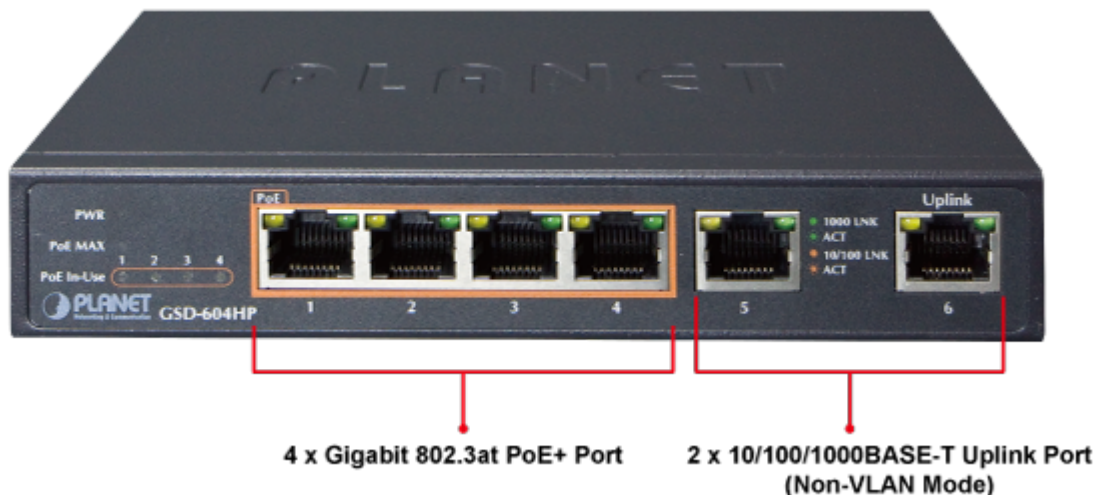

SWITCH PLANET GSD-604HP

Cena celkem:	1 702 Kč (bez DPH: 1 407 Kč)
Běžná cena:	1 872 Kč
Ušetříte:	170 Kč
Kód zboží:	NETPLA1368
Part No.:	GSD-604HP
Záruka:	38 měs.
Stav:	Nové zboží

Popis

PLANET GSD-604HP

Gigabitový přepínač **6 portů 1000 Base-T** z toho 4 porty s **PoE injektorem 802.3at**, napájecí výkon až **55 W**. Portové **VLAN**, ochrana proti smyčkám, **PoE Extend režim (až 250 m při 10 Mbps)**. Externí napájecí zdroj, kovové provedení, bez ventilátorů (fanless).

Gigabitový 6portový přepínač se 4 PoE (power over ethernet) porty pro centralizované napájení zařízení po ethernetu jako jsou IP kamery, WiFi prvky nebo VOIP telefony. Zařízení je svým provedením vhodné jak pro instalaci do domácích nebo kancelářských prostorů, je vhodné i pro aplikace v lokálních rozvaděčích. Portové VLAN zajistí oddělený provoz mezi napájenými porty, porty bez PoE slouží jako uplink a pro sdružený provoz k připojení NVR nebo NAS.

ZÁKLADNÍ SPECIFIKACE

Fyzické vlastnosti:

Porty: 2x RJ-45 10/100/1000 Base-T, 4x GbE RJ-45 IEEE 802.3at/af PoE

Paměť: 8k MAC adres

Propustnost: sběrnice 12 Gbps, provozně 8,92 Mpps

Podpora přenosu: JumboFrame 9 KB

Provedení: desktop

Napájení: externí napájecí zdroj DC 54 V, vlastní příkon <5 W

Ochrana: ne

Provozní teplota: 0 až +50 °C

Rozměry: 160 x 92,5 x 28 mm

Hmotnost: 374 g

POE funkce:

Celkový napájecí výkon: 55 W, IEEE 802.3af, IEEE 802.3at