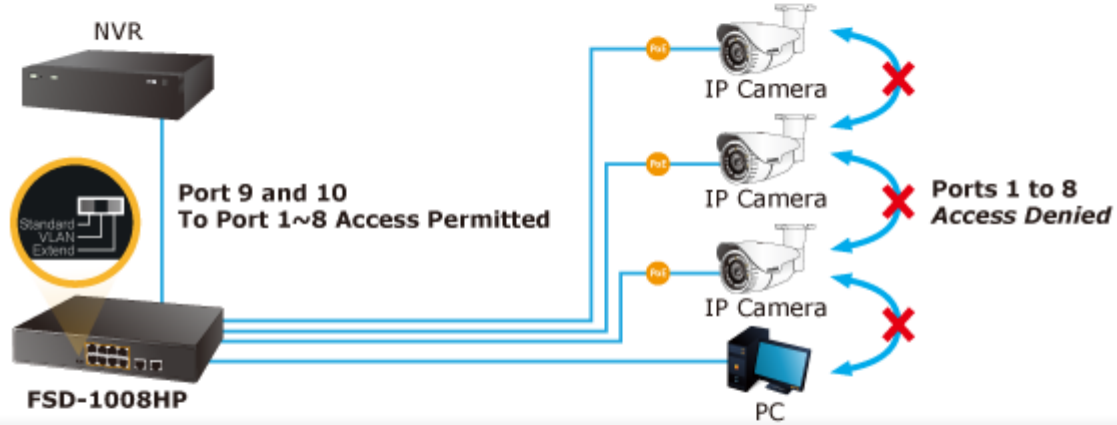

10portový PoE přepínač 10/100Base-TX, včetně 8x Power over Ethernet injektorů (napáječů) standardu IEEE 802.3at, celkový výkon až 120W.

Extend mód pro spojení rychlostí 10Mb/s do vzdálenosti až 150-200m na UTP dle použitého vedení včetně napájení PoE.

Portové VLAN na PoE portech.

EEE ethernet IEEE 802.3az. Automatická detekce 10/100Mbps a zkřížení kabelů. Bez ventilátorů, napájení vnitřní AC 230V.

Nespravovaný přepínač vhodný pro CCTV kamerové IP systémy. Má malé rozměry, nízký příkon a možnost dále napájet Power over Ethernet koncová zařízení podle standardu IEEE 802.3at. Umožňuje připojit a napájet zařízení ethernet rychlostí 10Mb/s do vzdálenosti až 250m na klasické UTP kabeláži, jednotlivé porty s PoE napájením lze provozně oddělit portovými VLAN.

ZÁKLADNÍ SPECIFIKACE

Fyzické vlastnosti:

Porty: 10 x RJ-45 10/100BASE-TX

Paměť: 8k MAC adres, délka rámce do 1522B

Propustnost: sběrnice 2 Gbps, provozně 1,48 Mpps (64b)

Provedení: rackmount 1U

Napájení: interní zdroj 100-240V/50-60Hz AC, celkový příkon do 129 W

Typ napájení: End-span

Pokročilé funkce:

1. automatická detekce napájeného zařízení
2. Extended mód 10Mb/s s dosahem až 200m

Standard Mode (default)

VLAN Isolation Mode

Extend Mode

- 10BASE-T UTP with PoE
- 100BASE-TX UTP
- 100BASE-TX UTP with PoE