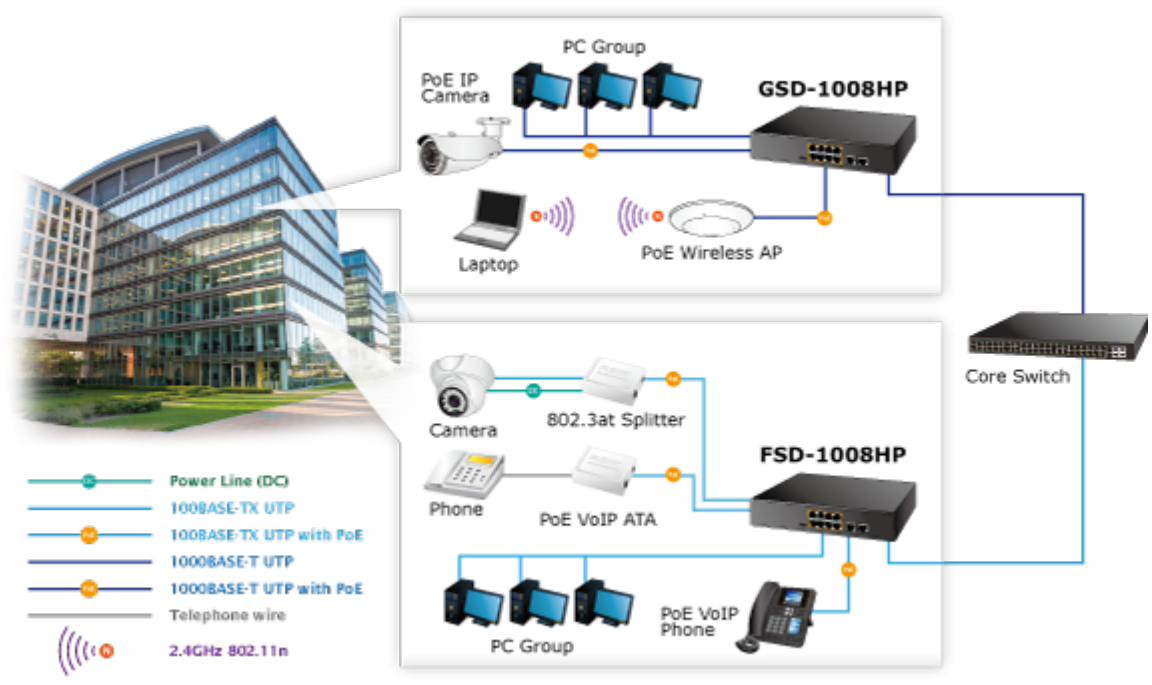

10portový PoE přepínač 10/100Base-TX, včetně 8x Power over Ethernet injektorů (napáječů) standardu IEEE 802.3at, celkový výkon až 120W.

Extend mód pro spojení rychlostí 10Mb/s do vzdálenosti až 150-200m na UTP dle použitého vedení včetně napájení PoE.

Portové VLAN na PoE portech.

EEE ethernet IEEE 802.3az. Automatická detekce 10/100Mbps a zkřížení kabelů. Bez ventilátorů, napájení vnitřní AC 230V.

Nespravovaný přepínač vhodný pro CCTV kamerové IP systémy. Má malé rozměry, nízký příkon a možnost dále napájet Power over Ethernet koncová zařízení podle standardu IEEE 802.3at. Umožňuje připojit a napájet zařízení ethernet rychlostí 10Mb/s do vzdálenosti až 250m na klasické UTP kabeláži, jednotlivé porty s PoE napájením lze provozně oddělit portovými VLAN.

Ochrana: ESD do 4kV kontaktně, do 6kV vzduchem

Provozní teplota: 0 až 50°C

Rozměry: 220 x 150 x 43 mm

Hmotnost: 1230 g

POE funkce:

Celkový napájecí výkon: 120 W, IEEE 802.3af, IEEE 802.3at

Počet injektorů: 8 x až 30,8 W

Typ napájení: End-span

Pokročilé funkce:

1. automatická detekce napájeného zařízení
2. Extended mód 10Mb/s s dosahem až 200m

Standard Mode (default)

VLAN Isolation Mode

Extend Mode

- 10BASE-T UTP with PoE
- 100BASE-TX UTP
- 100BASE-TX UTP with PoE