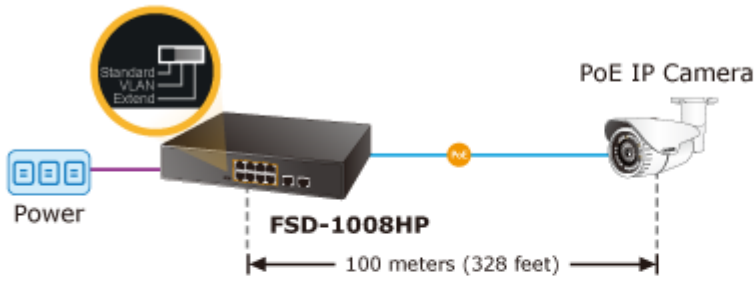

10portový PoE přepínač 10/100Base-TX, včetně 8x Power over Ethernet injektorů (napáječů) standardu IEEE 802.3at, celkový výkon až 120W.

Extend mód pro spojení rychlostí 10Mb/s do vzdálenosti až 150-200m na UTP dle použitého vedení včetně napájení PoE.

Portové VLAN na PoE portech.

EEE ethernet IEEE 802.3az. Automatická detekce 10/100Mbps a zkřížení kabelů. Bez ventilátorů, napájení vnitřní AC 230V.

Nespravovaný přepínač vhodný pro CCTV kamerové IP systémy. Má malé rozměry, nízký příkon a možnost dále napájet Power over Ethernet koncová zařízení podle standardu IEEE 802.3at. Umožňuje připojit a napájet zařízení ethernet rychlostí 10Mb/s do vzdálenosti až 250m na klasické UTP kabeláži, jednotlivé porty s PoE napájením lze provozně oddělit portovými VLAN.

Ochrana: ESD do 4kV kontaktně, do 6kV vzduchem

Provozní teplota: 0 až 50°C

Rozměry: 220 x 150 x 43 mm

Hmotnost: 1230 g

POE funkce:

Celkový napájecí výkon: 120 W, IEEE 802.3af, IEEE 802.3at

Počet injektorů: 8 x až 30,8 W

Typ napájení: End-span

Pokročilé funkce:

1. automatická detekce napájeného zařízení
2. Extended mód 10Mb/s s dosahem až 200m

Standard Mode (default)

VLAN Isolation Mode

Extend Mode

- 10BASE-T UTP with PoE
- 100BASE-TX UTP
- 100BASE-TX UTP with PoE