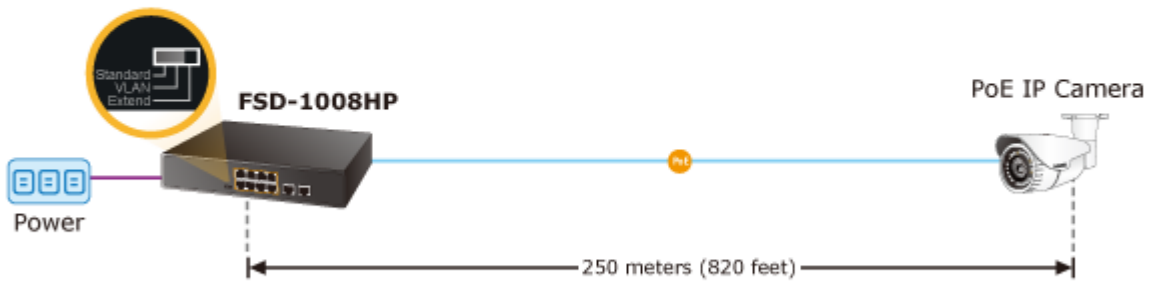

10portový PoE přepínač 10/100Base-TX, včetně 8x Power over Ethernet injektorů (napáječů) standardu IEEE 802.3at, celkový výkon až 120W.

Extend mód pro spojení rychlostí 10Mb/s do vzdálenosti až 150-200m na UTP dle použitého vedení včetně napájení PoE.

Portové VLAN na PoE portech.

EEE ethernet IEEE 802.3az. Automatická detekce 10/100Mbps a zkřížení kabelů. Bez ventilátorů, napájení vnitřní AC 230V.

Nespravovaný přepínač vhodný pro CCTV kamerové IP systémy. Má malé rozměry, nízký příkon a možnost dále napájet Power over Ethernet koncová zařízení podle standardu IEEE 802.3at. Umožňuje připojit a napájet zařízení ethernet rychlostí 10Mb/s do vzdálenosti až 250m na klasické UTP kabeláži, jednotlivé porty s PoE napájením lze provozně oddělit portovými VLAN.

Typ napájení: End-span

Pokročilé funkce:

1. automatická detekce napájeného zařízení
2. Extended mód 10Mb/s s dosahem až 200m

Standard Mode (default)

VLAN Isolation Mode

Extend Mode

- 10BASE-T UTP with PoE
- 100BASE-TX UTP
- 100BASE-TX UTP with PoE