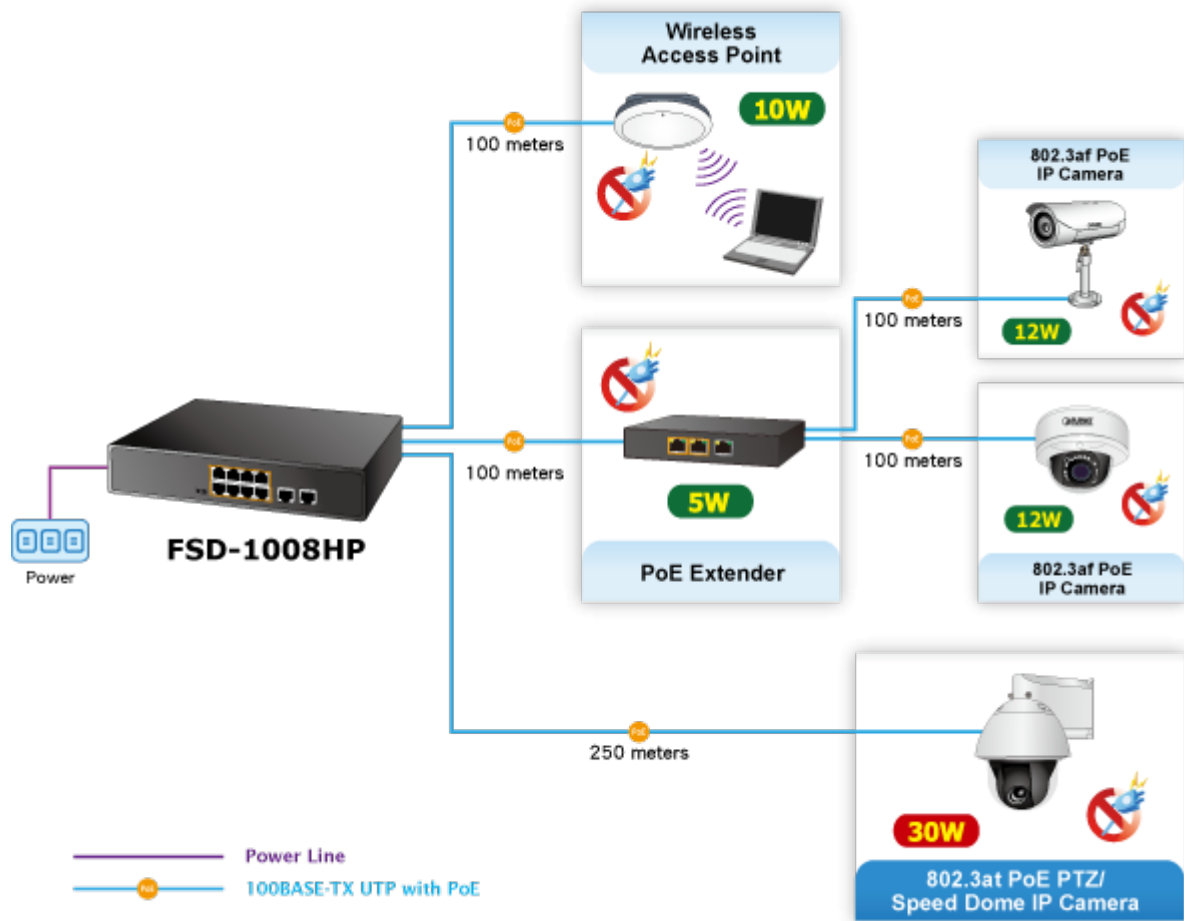

10portový PoE přepínač 10/100Base-TX, včetně 8x Power over Ethernet injektorů (napáječů) standardu IEEE 802.3at, celkový výkon až 120W.

Extend mód pro spojení rychlostí 10Mb/s do vzdálenosti až 150-200m na UTP dle použitého vedení včetně napájení PoE.

Portové VLAN na PoE portech.

EEE ethernet IEEE 802.3az. Automatická detekce 10/100Mbps a zkřížení kabelů. Bez ventilátorů, napájení vnitřní AC 230V.

Nespravovaný přepínač vhodný pro CCTV kamerové IP systémy. Má malé rozměry, nízký příkon a možnost dále napájet Power over Ethernet koncová zařízení podle standardu IEEE 802.3at. Umožňuje připojit a napájet zařízení ethernet rychlostí 10Mb/s do vzdálenosti až 250m na klasické UTP kabeláži, jednotlivé porty s PoE napájením lze provozně oddělit portovými VLAN.

Ochrana: ESD do 4kV kontaktně, do 6kV vzduchem

Provozní teplota: 0 až 50°C

Rozměry: 220 x 150 x 43 mm

Hmotnost: 1230 g

POE funkce:

Celkový napájecí výkon: 120 W, IEEE 802.3af, IEEE 802.3at

Počet injektorů: 8 x až 30,8 W

Typ napájení: End-span

Pokročilé funkce:

1. automatická detekce napájeného zařízení
2. Extended mód 10Mb/s s dosahem až 200m

Standard Mode (default)

VLAN Isolation Mode

Extend Mode

- 10BASE-T UTP with PoE
- 100BASE-TX UTP
- 100BASE-TX UTP with PoE