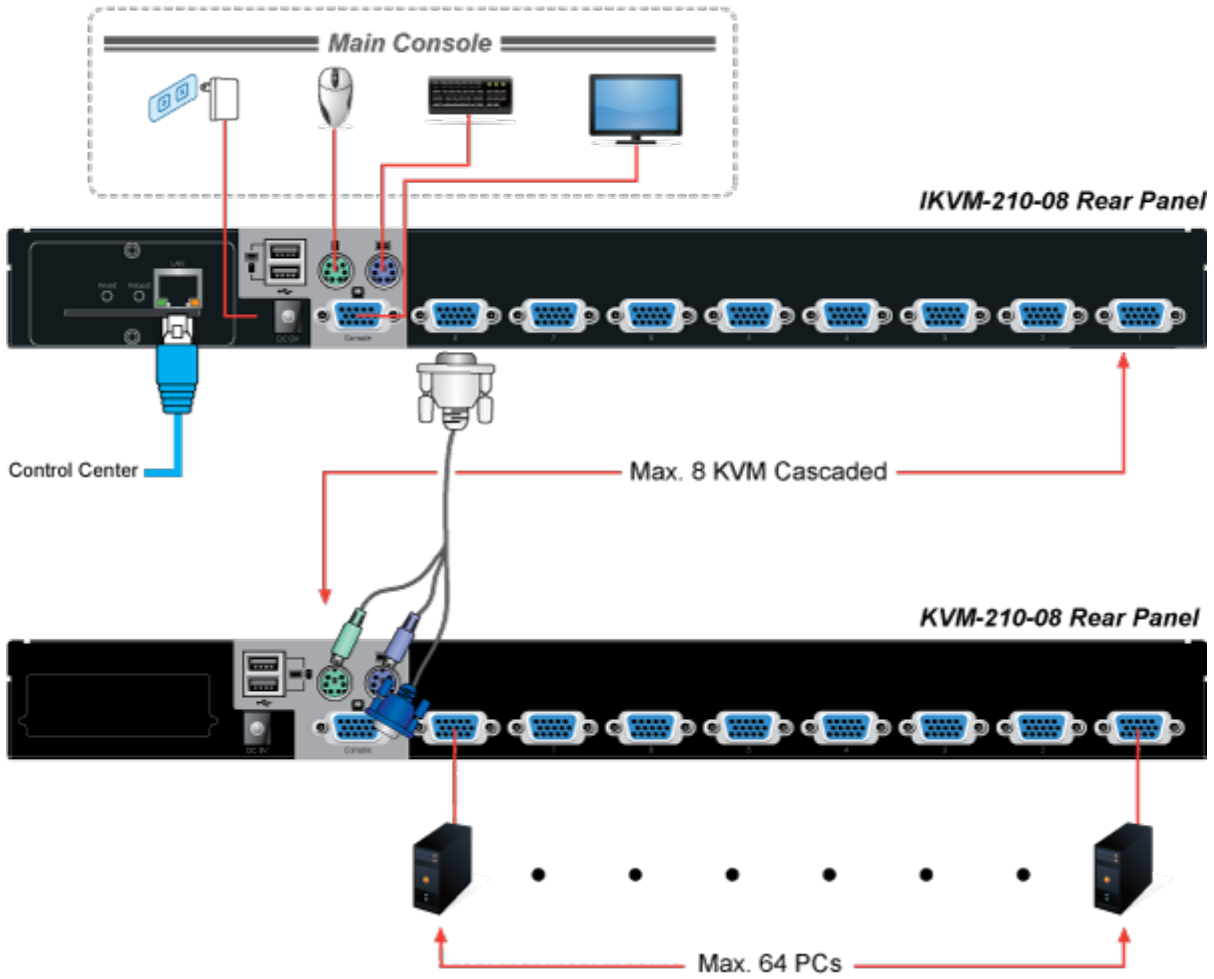

1 propojovací kabel délky 1,8 m v balení. Jednotka pro vzdálené ovládání několika počítačů přes internet nebo LAN síť díky interní možnosti hardwarového enkódování a přepínání periferních portů jako jsou video výstup, klávesnice a myš.

ZÁKLADNÍ SPECIFIKACE

Počet ovládaných počítačů: 8

Přípojovací kabely: 8x KVM port pro připojení kabelu 3-v-1 (VGA, PS/2 klávesnice, PS/2 myš). Součástí balení 1x kabel KVM-KC1-1.8.

Porty: VGA HDB 15 pin pro připojení lokální klávesnice, myši a monitoru, 2x USB (typ A) porty pro připojení lokální klávesnice a myši

Další vlastnosti:

- OSD a tlačítka pro lokální přepínání
- možná kaskáda až 8 KVM pro ovládání až 64 PC serverů/PC stanic
- připojitelné na klasická KVM která mají funkci hot-keys. Umožňují pomocí jediného IKVM ovládat velké množství počítačů

Mechanické vlastnosti a prostředí:

Rozměry: 432 x 155 x 44 mm

Hmotnost: 2,22 kg

Software ovládání a přístup:

- management pomocí dodané utility (Windows)
- max. rozlišení lokální 2048x1536, vzdálené 1920x1080
- zabezpečená komunikace s šifrováním provozu DES, 3DES, AES
- nastavení parametrů myši vzdáleného počítače: rychlost, zobrazování kurzoru, sloučení/rozdělení vzdálené a lokální myši
- softwarová klávesnice pro situace kdy je lokální klávesnice odlišná od vzdálené, mapování znaků