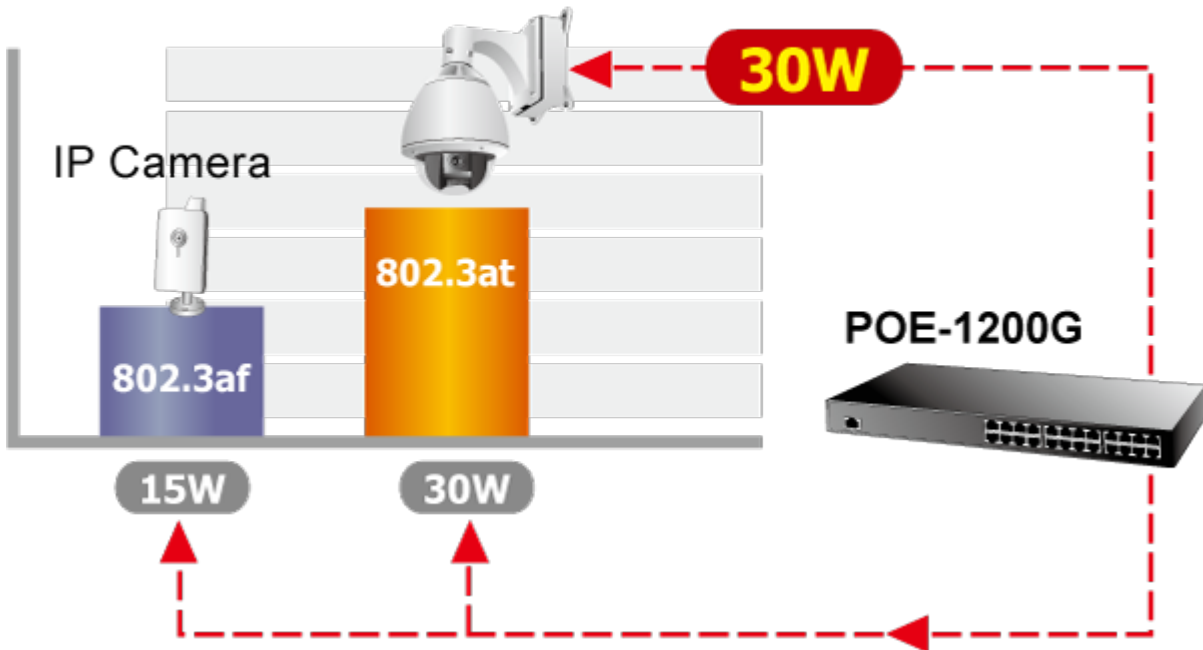

PTZ / Speed Dome Camera