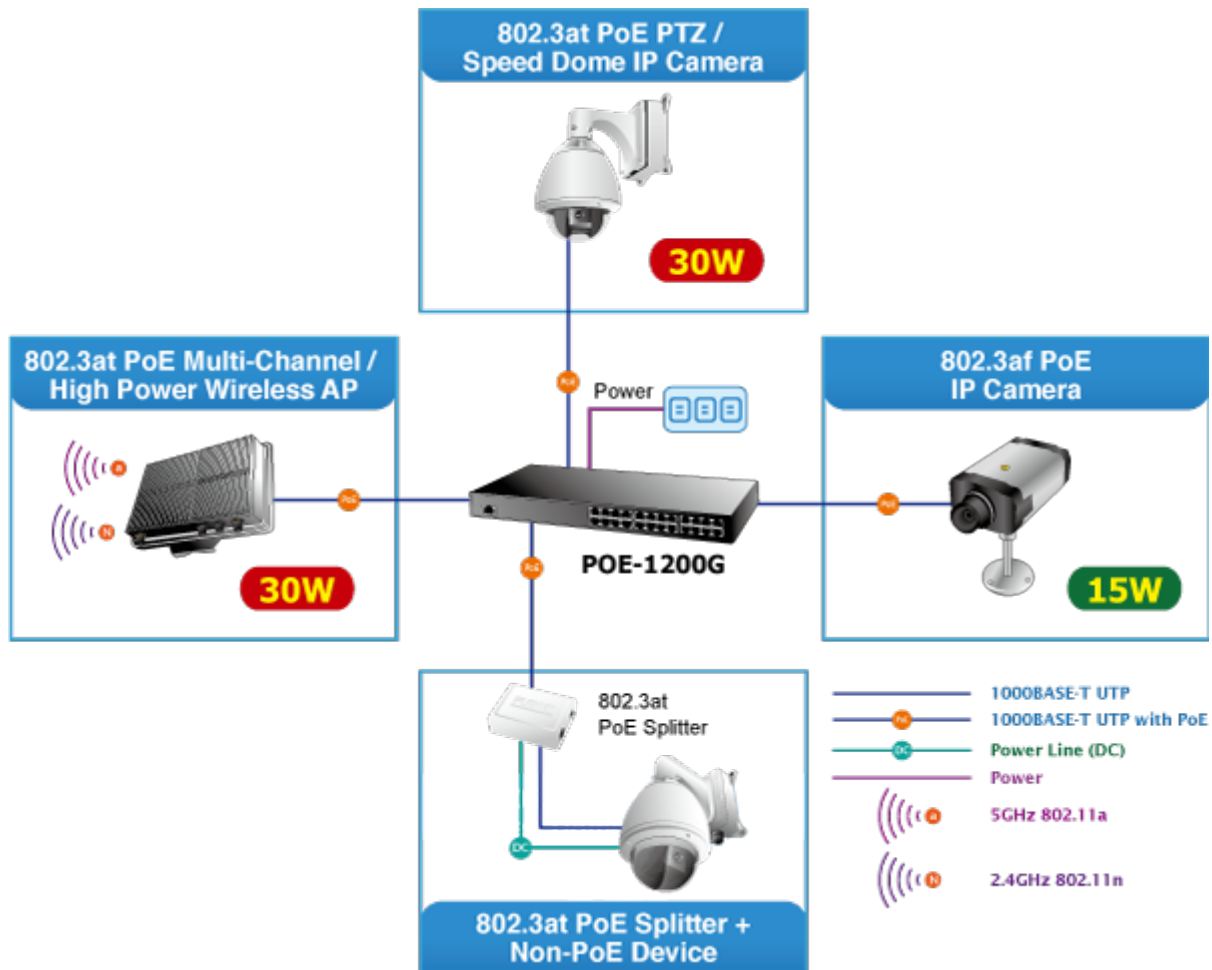

[Parametry](#)

[Manuál](#)

[Ostatní download](#)