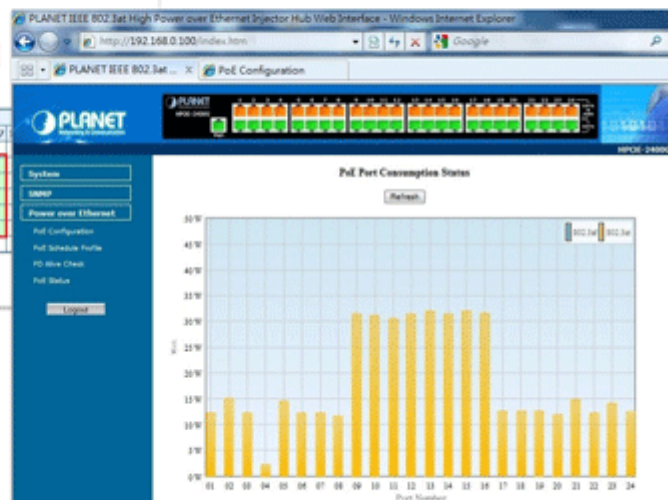

## PoE PD Alive Checking

**PoE Schedule**

**Real Time Per Port Usage**