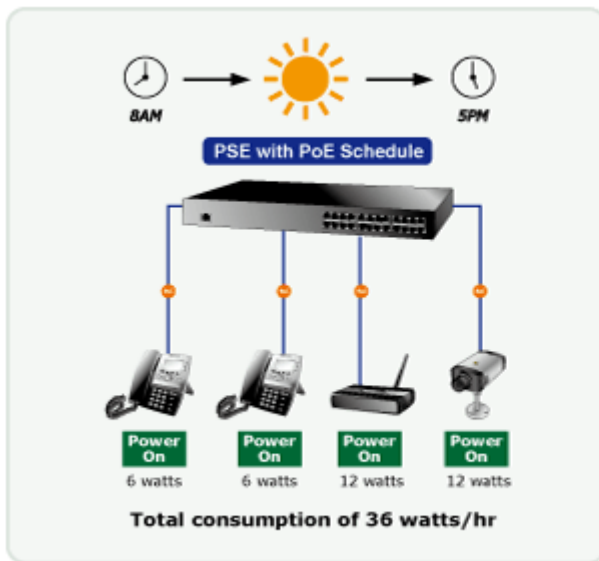

12-ti portový gigabitový PoE injektor s plnou podporou standardů IEEE 802.3, IEEE 802.3u, IEEE 802.3ab, IEEE 802.3af a IEEE 802.3at. Zařízení napájí koncová napájená zařízení (PD-powered device) 52V DC s celkovou zatížitelností 220W. Instaluje se mezi klasický ethernet přepínač a napájená zařízení, tím přidružuje napětí pro provoz koncových zařízení na vedení ethernet bez efektu na rychlost přenosu dat nebo limitu na maximální vzdálenost segmentu připojení (ethernet do 100m). POE-1200G představuje řešení pro napájení 802.3af/at kompatibilních zařízení bez nutnosti instalace dodatečné kabeláže nebo napájecích zdrojů. Dovoluje tak zachovat stávající síťovou topologii.

Webová správa zařízení nabízí uživateli možnosti ovládání injektoru a potažmo koncových napájených zařízení, disponuje funkcemi pro časové zapnutí (scheduler), detekci provozu zařízení na základě PING a následné možnosti zařízení restartovat.

**Zatížitelnost portu:** až 60 W

**Napájení:** 100-240V AC, 50/60 Hz, 8A

**Provozní teplota:** 0 až 50°C

**Rozměry:** 440 x 300 x 44,5 mm

**Hmotnost:** 4,8 kg

## PoE PD Alive Checking

**PoE Schedule**

**Real Time Per Port Usage**