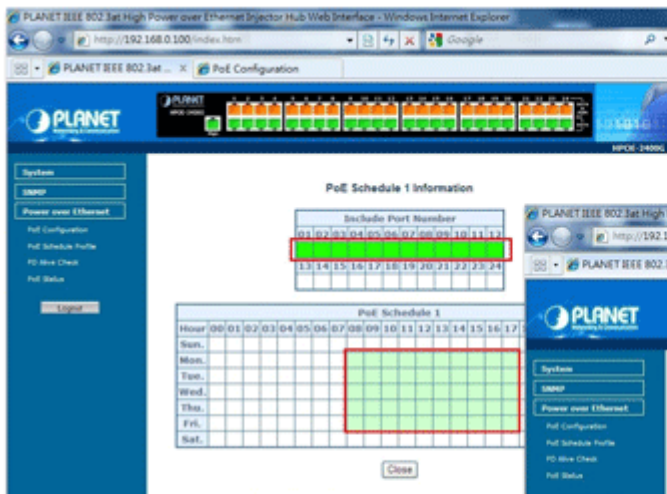

## PoE PD Alive Checking

**PoE Schedule**

**Real Time Per Port Usage**