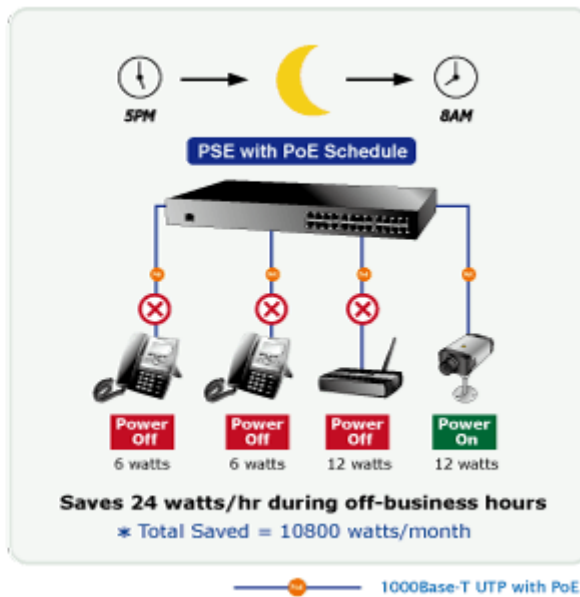

12-ti portový gigabitový PoE injektor s plnou podporou standardů IEEE 802.3, IEEE 802.3u, IEEE 802.3ab, IEEE 802.3af a IEEE 802.3at. Zařízení napájí koncová napájená zařízení (PD-powered device) 52V DC s celkovou zatížitelností 220W. Instaluje se mezi klasický ethernet přepínač a napájená zařízení, tím přidružuje napětí pro provoz koncových zařízení na vedení ethernet bez efektu na rychlost přenosu dat nebo limitu na maximální vzdálenost segmentu připojení (ethernet do 100m). POE-1200G představuje řešení pro napájení 802.3af/at kompatibilních zařízení bez nutnosti instalace dodatečné kabeláže nebo napájecích zdrojů. Dovoluje tak zachovat stávající síťovou topologii.

Webová správa zařízení nabízí uživateli možnosti ovládání injektoru a potažmo koncových napájených zařízení, disponuje funkcemi pro časové zapnutí (scheduler), detekci provozu zařízení na základě PING a následné možnosti zařízení restartovat.

## PoE PD Alive Checking

**PoE Schedule**

**Real Time Per Port Usage**