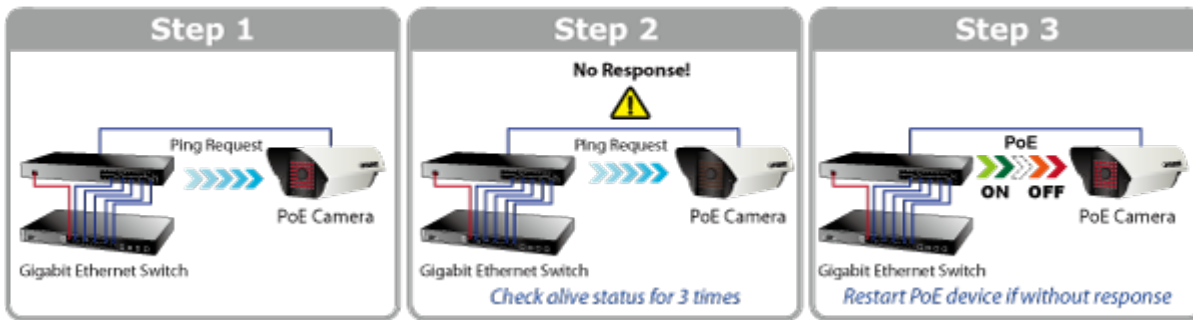

12-ti portový gigabitový PoE injektor s plnou podporou standardů IEEE 802.3, IEEE 802.3u, IEEE 802.3ab, IEEE 802.3af a IEEE 802.3at. Zařízení napájí koncová napájená zařízení (PD-powered device) 52V DC s celkovou zatížitelností 220W. Instaluje se mezi klasický ethernet přepínač a napájená zařízení, tím přidružuje napětí pro provoz koncových zařízení na vedení ethernet bez efektu na rychlost přenosu dat nebo limitu na maximální vzdálenost segmentu připojení (ethernet do 100m). POE-1200G představuje řešení pro napájení 802.3af/at kompatibilních zařízení bez nutnosti instalace dodatečné kabeláže nebo napájecích zdrojů. Dovoluje tak zachovat stávající síťovou topologii.

Webová správa zařízení nabízí uživateli možnosti ovládání injektoru a potažmo koncových napájených zařízení, disponuje funkcemi pro časové zapnutí (scheduler), detekci provozu zařízení na základě PING a následné možnosti zařízení restartovat.

## PoE PD Alive Checking

**PoE Schedule**

**Real Time Per Port Usage**