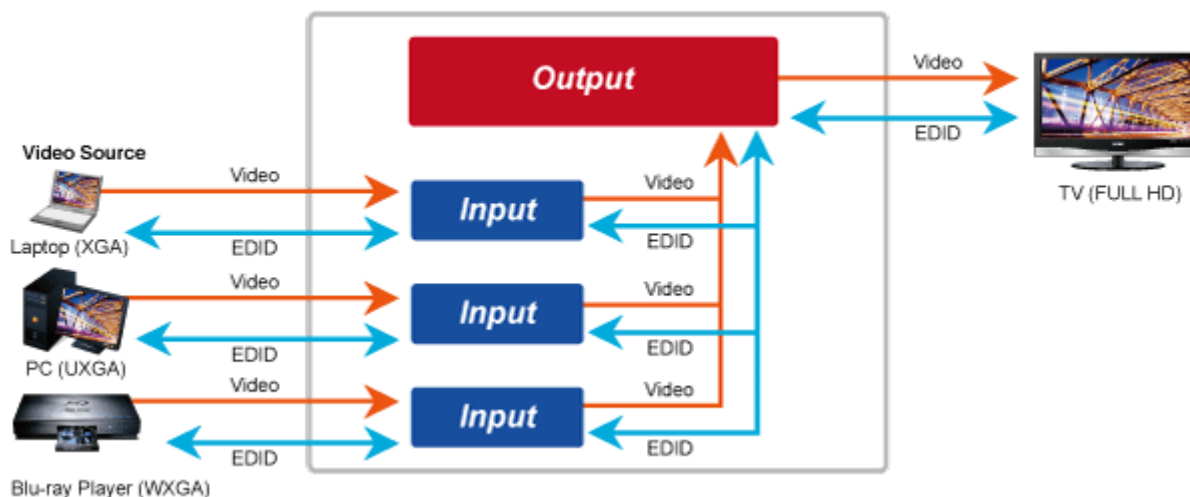

Řešení pro IP distribuci video prezentací v prostředí LAN pro účely zobrazení na panelech a videostěnách. Jednotky přenosu podporují několik režimů od spojení vysílač-přijímač po multicast spojení bod vysílač-přijímače v režimech zobrazení pro jednotlivé monitory nebo videostěn. Lze přenášet ovládání z IR ovladačů nebo telemetrii přes sériovou linku pomocí RS-232. Video obraz lze zabezpečit proti zcizení obsahu metodou EDID, lze řídit kvalitu přenosu a vyhlazení videa pro kvalitní výstup.

ZÁKLADNÍ SPECIFIKACE

Vlastnosti:

- LAN port RJ-45, 1000Base-T, standardy: IEEE 802.3, IEEE 802.3u, IEEE 802.3ab
- HDMI výstup, A typ (samice), slučitelné s HDMI 1.4a
- režim přenosu vysílač-přijímače nebo vysílač-videostěna
- videostěna (videowall) 8x16 segmentů
- správa utilitou, přepínání kanálů pomocí DIP přepínače
- identifikace rozlišení dle EDID (Extended display identification data)
- zabezpečení přenosu HDCP (High-bandwidth Digital Content Protection)
- IR senzor na kabelu pro dálkové ovládání zdroje
- RS-232 pro přenos telemetrie mezi extendery

Konektory: 1 x RJ-45, 1 x HDMI výstup, 4 x USB, 1 x RS-232, 1 x IR vstup, 1 x audio vstup, 1 x audio výstup

Podporovaná rozlišení: 4K-2160p, 1080p, 1080i, 720p, 480p, 480i

Počet jednotek v síti: <16

Přenosová rychlost jednoho kanálu: <275 Mb/s při 4K-UHD

Provozní teplota: 0~55°C; vlhkost 5-90%

Napájení: externím adaptérem 12 V DC nebo PoE 802.3af/at; příkon <14 W

Rozměry: 194 x 114 x 28 mm

Hmotnost: 620 g

Supports Extended Display Identification Data

Network Configuration