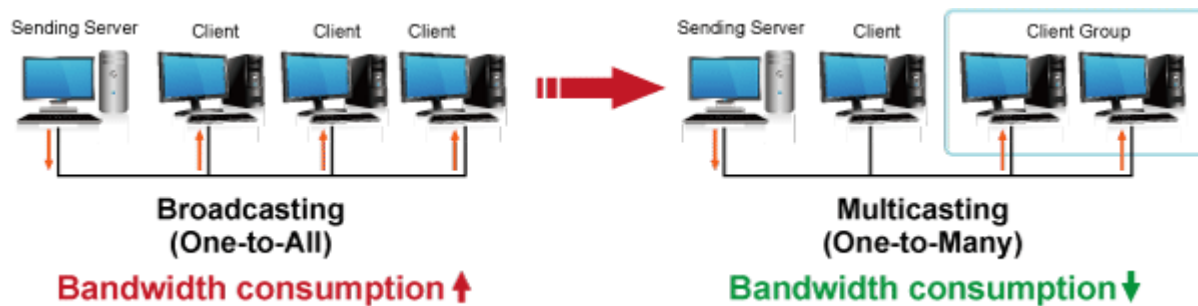

ZÁKLADNÍ SPECIFIKACE

Vlastnosti:

- LAN port RJ-45, 1000Base-T, standardy: IEEE 802.3, IEEE 802.3u, IEEE 802.3ab
- HDMI výstup, A typ (samice), slučitelné s HDMI 1.4a
- režim přenosu vysílač-přijímače nebo vysílač-videostěna
- videostěna (videowall) 8x16 segmentů
- správa utilitou, přepínání kanálů pomocí DIP přepínače
- identifikace rozlišení dle EDID (Extended display identification data)
- zabezpečení přenosu HDCP (High-bandwidth Digital Content Protection)
- IR senzor na kabelu pro dálkové ovládání zdroje
- RS-232 pro přenos telemetrie mezi extendery

Konektory: 1 x RJ-45, 1 x HDMI výstup, 4 x USB, 1 x RS-232, 1 x IR vstup, 1 x audio vstup, 1 x audio výstup

Podporovaná rozlišení: 4K-2160p, 1080p, 1080i, 720p, 480p, 480i

Počet jednotek v síti: <16

Přenosová rychlost jednoho kanálu: <275 Mb/s při 4K-UHD

Provozní teplota: 0~55°C; vlhkost 5-90%

Napájení: externím adaptérem 12 V DC nebo PoE 802.3af/at; příkon <14 W

Rozměry: 194 x 114 x 28 mm

Hmotnost: 620 g