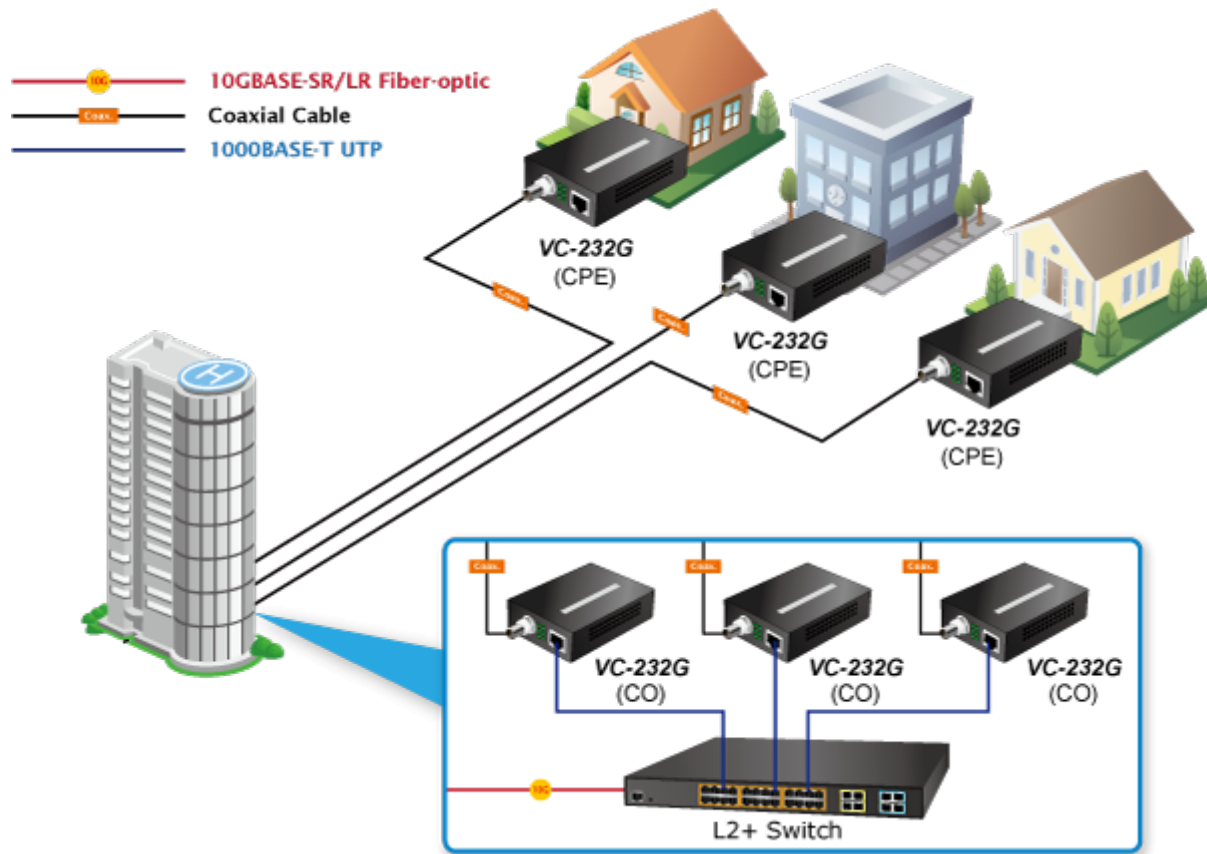

KONVERTOR PLANET VC-232G

Cena celkem:	3 781 Kč (bez DPH: 3 125 Kč)
Běžná cena:	4 159 Kč
Ušetříte:	378 Kč
Kód zboží:	NETPLA1259
Part No.:	VC-232G
Záruka:	26 měs.
Stav:	Nové zboží

Popis

PLANET VC-232G

Ethernet po koaxiálním vedení (technologie VDSL2). 1x LAN RJ-45, 1x VDSL2 BNC (koaxiální). Transparentní bridge. G.993.2 VDSL2, G.993.5 G.Vectoring + G.INP. Napájení DC 5 V/ 2 A (zdroj je součástí balení).

Kapacitně 200/100 Mbps na 200 m. Dosah až 1,4 km. Nastavení DIP přepínači, volitelně Master (CO) / Slave (CPE).

LRE (Long Reach Ethernet) konvertor ethernetu na VDSL2 (Very-high-data-rate Digital Subscriber Line 2) konvertor ethernetu dovoluje přenést data koaxiálním vedením až 200 Mbitů/s na 200 m nebo 30 Mbitů/s do vzdálenosti až 1,4 km, přenosové rychlosti dle stavu a kvality použitého koaxiálního kabelu. Lze využít původní koaxiální rozvody včetně anténních. Zařízení je univerzální jako master (CO) / slave (CPE) jednotka, nastavení režimu přepínačem. Jednotka podporuje VDSL2 operační módy dle přenosových profilů "17a" a "30a", volbu dle "band Plan997" a G.993.5 G.Vectoring & G.INP postihující symetrický přenos dat vyšší rychlostí i na souběžném vedení.

ZÁKLADNÍ SPECIFIKACE

Porty:

1x 10/100Base-TX, RJ-45

1x VDSL, BNC konektor, dosah 1,4 km

Podpora přenosu: až 9kB (JumboFrame)

Soulad s normami: IEEE 802.3, IEEE 802.3u, IEEE 802.3ab, IEEE 802.3x, IEEE 802.3p **Transparentní pro:** IEEE 802.1Q VLAN tag

?200m ->95Mbps/200Mbps

?400m ->82Mbps/175Mbps

?600m ->59Mbps/151Mbps

?800m ->37Mbps/122Mbps

Příklady aplikací:

Point to Point Application

[Kompatibilní VDSL2 produkty](#)

[Ostatní download](#)