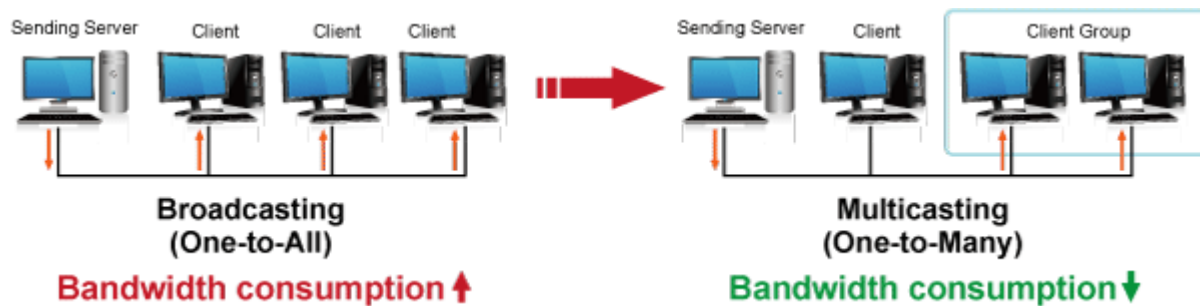

ZÁKLADNÍ SPECIFIKACE

Vlastnosti:

- LAN port RJ-45, 1000Base-T, standardy: IEEE 802.3, IEEE 802.3u, IEEE 802.3ab
- HDMI vstup, A typ (samice), slučitelné s HDMI 1.4a
- režim přenosu vysílač-přijímače nebo vysílač-videostěna
- videostěna (videowall) 8x16 segmentů
- správa utilitou, přepínání kanálů pomocí DIP přepínače
- identifikace rozlišení dle EDID (Extended display identification data)
- zabezpečení přenosu HDCP (High-bandwidth Digital Content Protection)
- IR senzor na kabelu pro dálkové ovládání zdroje
- RS-232 pro přenos telemetrie mezi extendery

Konektory: 1 x RJ-45, 1 x HDMI vstup, 1 x VGA výstup, 1 x RS-232, 1 x USB typ B, 1 x IR výstup, 1 x audio vstup, 1 x audio výstup

Podporovaná rozlišení: 4K-2160p, 1080p, 1080i, 720p, 480p, 480i

Počet jednotek v síti: <16

Přenosová rychlost jednoho kanálu: <275 Mb/s při 4K-UHD

Provozní teplota: 0~55°C; vlhkost 5 - 90% **Napájení:** externím adaptérem 12 V DC nebo PoE 802.3af/at; příkon <14 W

Rozměry: 194 x 114 x 28 mm

Hmotnost: 620 g