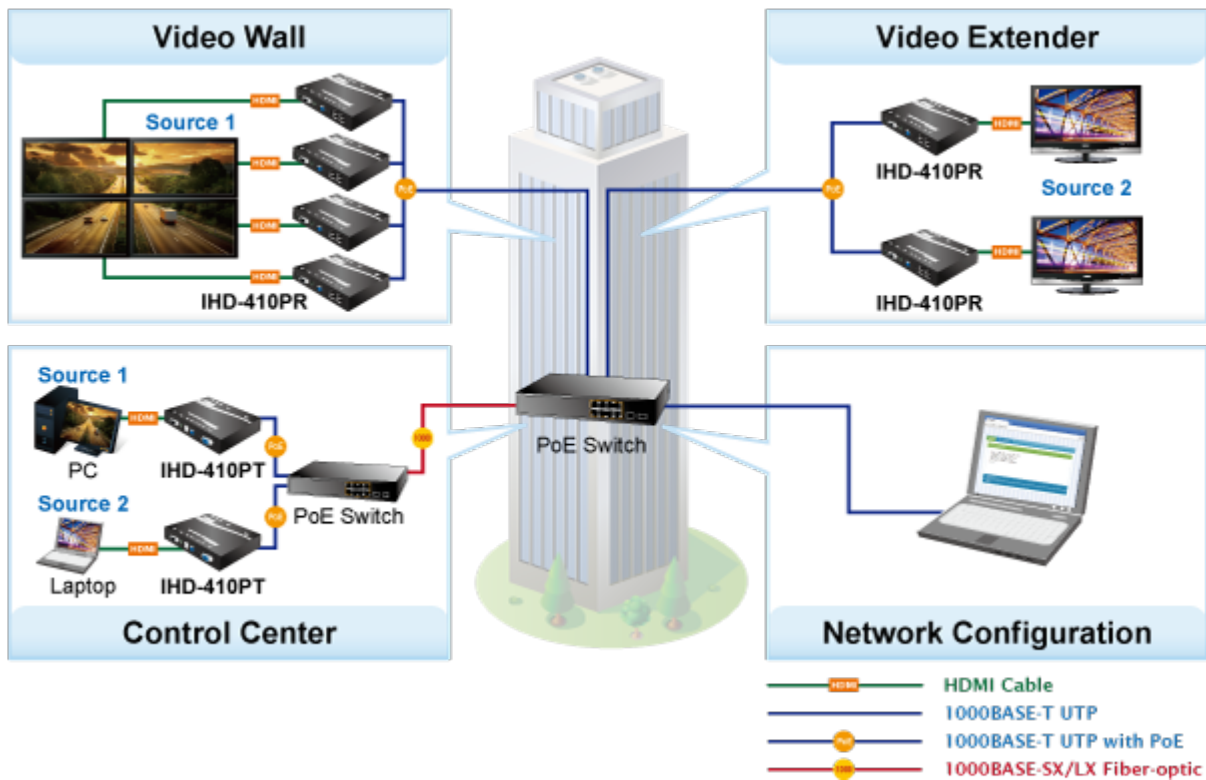

Řešení pro IP distribuci video prezentací v prostředí LAN pro účely zobrazení na panelech a videostěnách. Jednotky přenosu podporují několik režimů od spojení vysílač-přijímač po multicast spojení bod vysílač-přijímače v režimech zobrazení pro jednotlivé monitory nebo videostěn. Lze přenášet ovládání z IR ovladačů nebo telemetrii přes sériovou linku pomocí RS-232. Video obraz lze zabezpečit proti zcizení obsahu metodou EDID, lze řídit kvalitu přenosu a vyhlazení videa pro kvalitní výstup.

### Vlastnosti:

- LAN port RJ-45, 1000Base-T, standardy: IEEE 802.3, IEEE 802.3u, IEEE 802.3ab
- HDMI vstup, A typ (samice), slučitelné s HDMI 1.4a
- režim přenosu vysílač-přijímače nebo vysílač-videostěna
- videostěna (videowall) 8x16 segmentů
- správa utilitou, přepínání kanálů pomocí DIP přepínače
- identifikace rozlišení dle EDID (Extended display identification data)
- zabezpečení přenosu HDCP (High-bandwidth Digital Content Protection)
- IR senzor na kabelu pro dálkové ovládání zdroje
- RS-232 pro přenos telemetrie mezi extendery

**Počet jednotek v síti:** <16

**Přenosová rychlost jednoho kanálu:** <275 Mb/s při 4K-UHD

**Provozní teplota:** 0~55°C; vlhkost 5 - 90% **Napájení:** externím adaptérem 12 V DC nebo PoE 802.3af/at; příkon <14 W

## Network Configuration