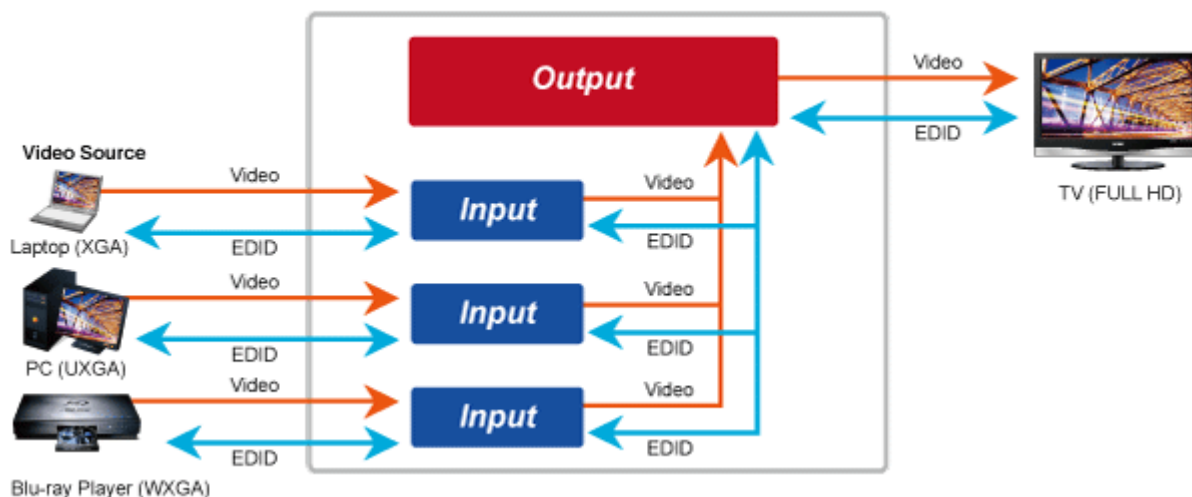

Supports Extended Display Identification Data