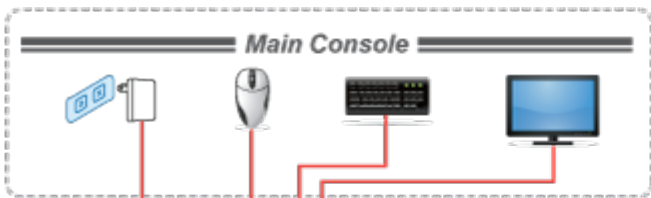

Main Console