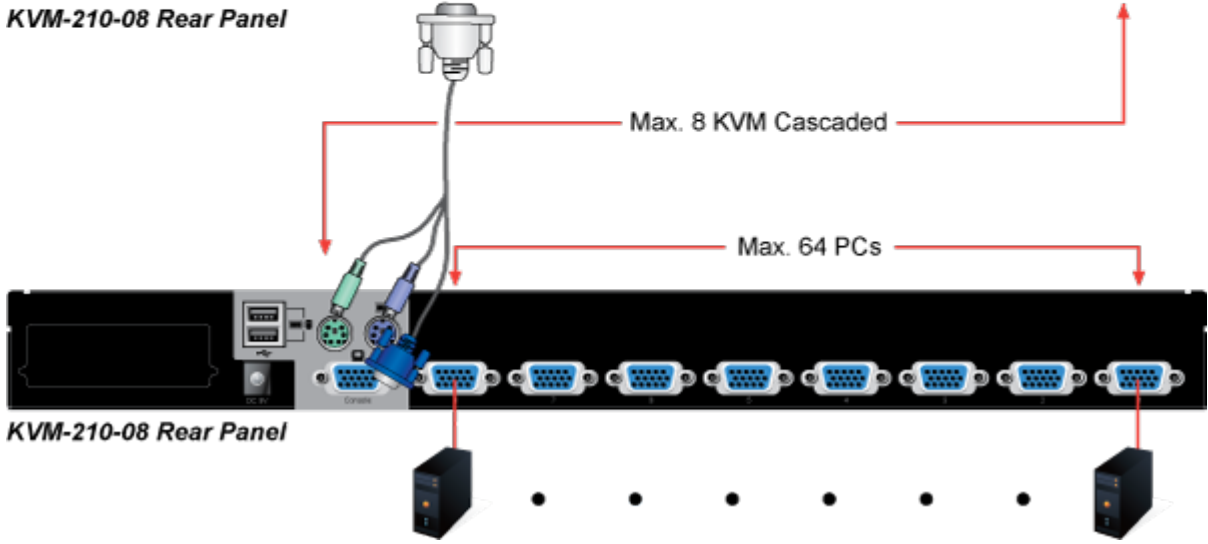

KVM přepínač pro ovládání 8 počítačů z jedné klávesnice, monitoru a myši. On Screen Displej, hot keys, skenovací režim. Je možné kaskádovat až 8 KVM přepínačů a ovládat až 64 počítačů. Součástí balení je propojovací kabel délky 1,8 m.

ZÁKLADNÍ SPECIFIKACE

Porty: 8 x HDB-15, 1 x PS/2 pro klávesnici, 1 x PS/2 pro myš, 1 x VGA HDB-15, 2 x USB typ A

Max. kaskáda: až 8 KVM pro ovládání až 64 PC

Max. rozlišení: 2048 x 1536

Napájení: DC 9 V, 1 A

Provozní teplota: -10 až 50 °C

Rozměry: 432 x 155 x 44 mm, rack 1U

Hmotnost: 2,22 kg

KVM-210-08 Rear Panel

Main Console

KVM-210-08 Rear Panel

Computer Switching

PC1

PC2

Select Button

OSD

Hot Keys

F6:SET

OSD ACTIVATING HOTKEY
SWITCH HOTKEY
CHANNEL DISPLAY MODE
CHANNEL DISPLAY DURATION
CHANNEL DISPLAY POSITION
SCAN DURATION
SET PASSWORD

➔ SET SUPER PASSWORD

↑ DOWN ↓ UP ESC EXIT ENTER ACCEPT