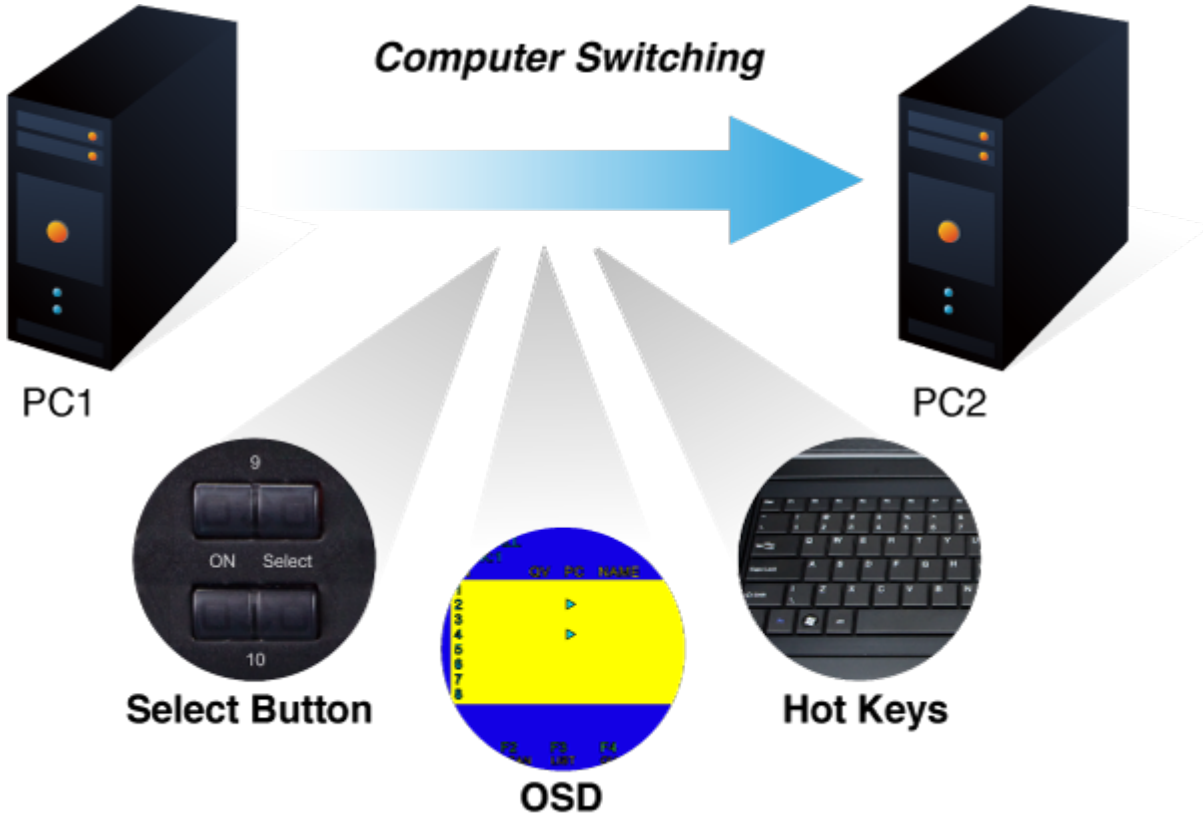

KVM přepínač pro ovládání 8 počítačů z jedné klávesnice, monitoru a myši. On Screen Displej, hot keys, skenovací režim. Je možné kaskádovat až 8 KVM přepínačů a ovládat až 64 počítačů. Součástí balení je propojovací kabel délky 1,8 m.

ZÁKLADNÍ SPECIFIKACE

Porty: 8 x HDB-15, 1 x PS/2 pro klávesnici, 1 x PS/2 pro myš, 1 x VGA HDB-15, 2 x USB typ A

Max. kaskáda: až 8 KVM pro ovládání až 64 PC

Max. rozlišení: 2048 x 1536

Napájení: DC 9 V, 1 A

Provozní teplota: -10 až 50 °C

Rozměry: 432 x 155 x 44 mm, rack 1U

Hmotnost: 2,22 kg

KVM-210-08 Rear Panel

Main Console

KVM-210-08 Rear Panel

Computer Switching

PC1

PC2

Select Button

OSD

Hot Keys

F6:SET

OSD ACTIVATING HOTKEY
SWITCH HOTKEY
CHANNEL DISPLAY MODE
CHANNEL DISPLAY DURATION
CHANNEL DISPLAY POSITION
SCAN DURATION
SET PASSWORD

➔ SET SUPER PASSWORD

↑ DOWN ↓ UP ESC EXIT ENTER ACCEPT