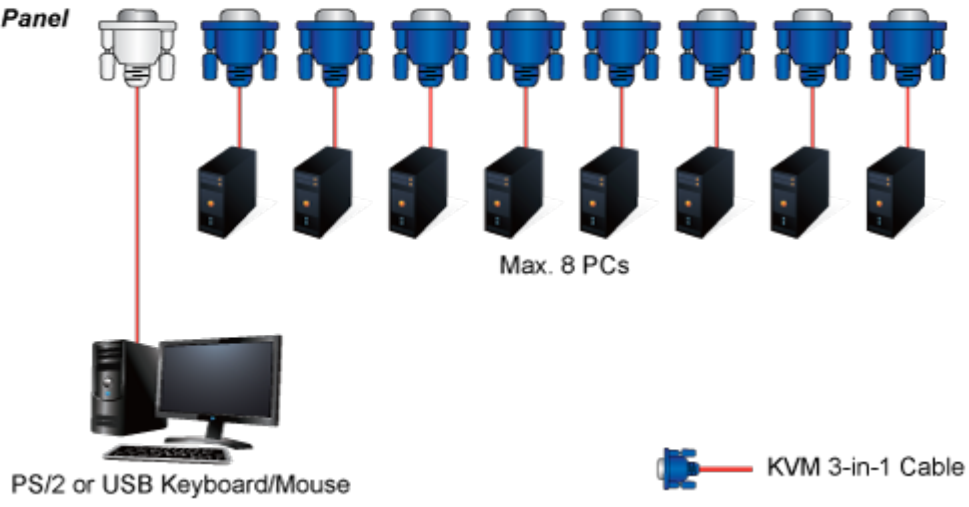

KVM přepínač pro ovládání 8 počítačů z jedné klávesnice, monitoru a myši. On Screen Displej, hot keys, skenovací režim. Je možné kaskádovat až 8 KVM přepínačů a ovládat až 64 počítačů. Součástí balení je propojovací kabel délky 1,8 m.

ZÁKLADNÍ SPECIFIKACE

Porty: 8 x HDB-15, 1 x PS/2 pro klávesnici, 1 x PS/2 pro myš, 1 x VGA HDB-15, 2 x USB typ A

Max. kaskáda: až 8 KVM pro ovládání až 64 PC

Max. rozlišení: 2048 x 1536

Napájení: DC 9 V, 1 A

Provozní teplota: -10 až 50 °C

Rozměry: 432 x 155 x 44 mm, rack 1U

Hmotnost: 2,22 kg

KVM-210-08 Rear Panel

Main Console

KVM-210-08 Rear Panel

Computer Switching

PC1

PC2

Select Button

OSD

Hot Keys

F6:SET

OSD ACTIVATING HOTKEY
SWITCH HOTKEY
CHANNEL DISPLAY MODE
CHANNEL DISPLAY DURATION
CHANNEL DISPLAY POSITION
SCAN DURATION
SET PASSWORD

➔ SET SUPER PASSWORD

↑ DOWN ↓ UP ESC EXIT ENTER ACCEPT