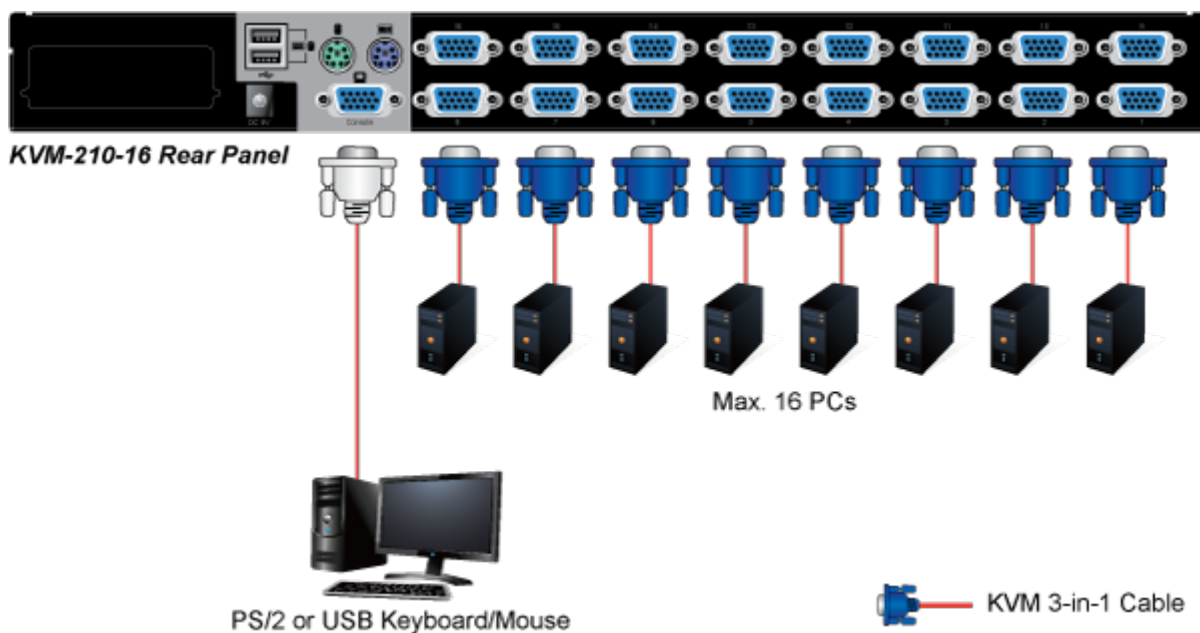

KABEL PLANET KVM-KC1-3

Cena celkem:	260 Kč (bez DPH: 215 Kč)
Běžná cena:	286 Kč
Ušetříte:	26 Kč
Kód zboží:	NETPLA1224
Part No.:	KVM-KC1-3
Záruka:	26 měs.
Stav:	Nové zboží

Popis

PLANET KVM-KC1-3

Propojovací kabel délky 3 m pro KVM přepínače a konzole řady 210. Integruje do jediného kabelu VGA, USB a PS/2 konektory. Na straně KVM je pouze jediný konektor DB15HD.

ZÁKLADNÍ SPECIFIKACE

Konektor 1: VGA (F)

Konektor 2: VGA (F), USB, 2 x PS/2

Délka: 3 m

Barva: černá

[Ostatní download](#)