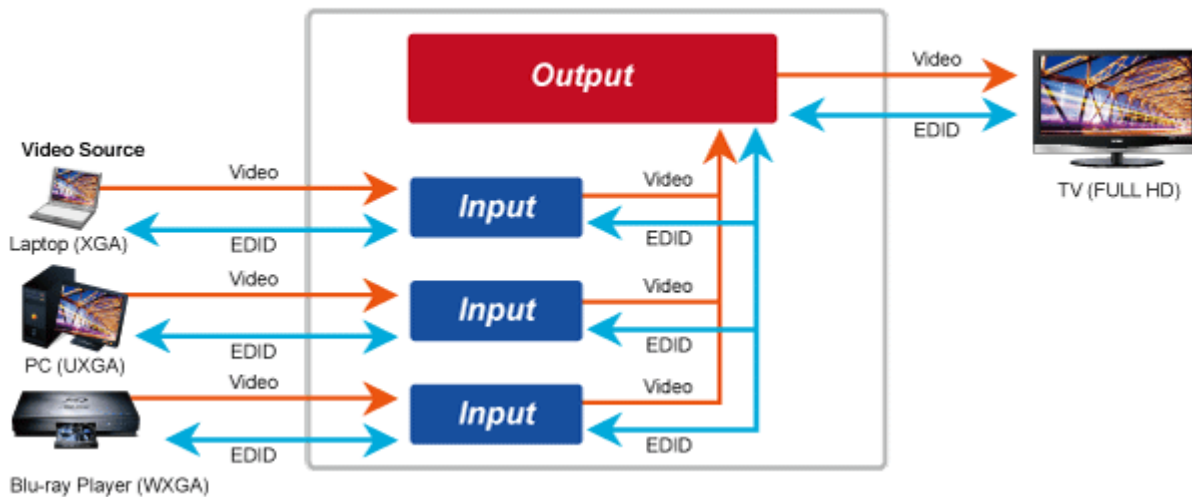

Stav: Nové zboží

Popis

PLANET IHD-210PT

Vysílač distribuce pro extender přes síť LAN (ethernet), podpora rozlišení Full HD, komprese H.264. Přenos 64 nezávislých kanálů. Podpora identifikace EDID a ochrany HDCP. Spojení bod-bod nebo multicast. Správa utilitou, IR vysílač pro ovládání, VESA montáž, napájení PoE nebo adaptérem. Řešení pro IP distribuci video prezentací v prostředí LAN pro účely zobrazení na panelech. Jednotky přenosu podporují několik režimů od spojení vysílač-přijímač po multicast spojení bod vysílač-přijímače v režimech zobrazení pro jednotlivé monitory.

ZÁKLADNÍ SPECIFIKACE

Vlastnosti:

- LAN port RJ-45, 100Base-TX, standardy: IEEE 802.3, IEEE 802.3u
- HDMI výstup, A typ (samice), slučitelné s HDMI 1.4a
- správa utilitou, přepínání kanálů pomocí DIP přepínače
- identifikace rozlišení dle EDID (Extended display identification data)
- zabezpečení přenosu HDCP (High-bandwidth Digital Content Protection)
- IR senzor na kabelu pro dálkové ovládání zdroje

Konektory: 1 x RJ-45, 1 x HDMI výstup, 1 x RS-232, 1 x IR výstup

Podporovaná rozlišení: 1080p, 1080i, 720p, 480p, 480i

Počet jednotek v síti: <64

Komprese: video H.264, audio MPEG-1 (layer II)

Přenosová rychlost jednoho kanálu: <15 Mb/s

Provozní teplota: 0~55°C; vlhkost 5-90%

Napájení: externím adaptérem 5 V DC nebo PoE 802.3af/at; příkon <7 W

Rozměry: 130 x 82 x 30 mm

Hmotnost: 290 g

Supports Extended Display Identification Data

Network Configuration