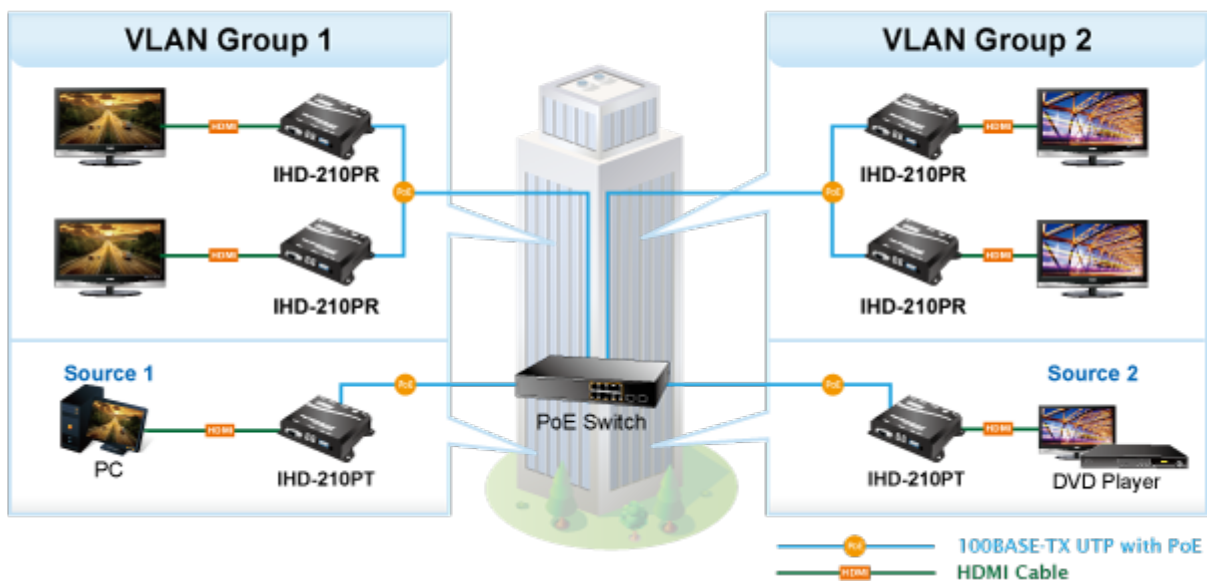

Stav: Nové zboží

Popis

PLANET IHD-210PT

Vysílač distribuce pro extender přes síť LAN (ethernet), podpora rozlišení Full HD, komprese H.264. Přenos 64 nezávislých kanálů. Podpora identifikace EDID a ochrany HDCP. Spojení bod-bod nebo multicast. Správa utilitou, IR vysílač pro ovládání, VESA montáž, napájení PoE nebo adaptérem. Řešení pro IP distribuci video prezentací v prostředí LAN pro účely zobrazení na panelech. Jednotky přenosu podporují několik režimů od spojení vysílač-přijímač po multicast spojení bod vysílač-přijímače v režimech zobrazení pro jednotlivé monitory.

ZÁKLADNÍ SPECIFIKACE

Vlastnosti:

- LAN port RJ-45, 100Base-TX, standardy: IEEE 802.3, IEEE 802.3u
- HDMI výstup, A typ (samice), slučitelné s HDMI 1.4a
- správa utilitou, přepínání kanálů pomocí DIP přepínače
- identifikace rozlišení dle EDID (Extended display identification data)
- zabezpečení přenosu HDCP (High-bandwidth Digital Content Protection)
- IR senzor na kabelu pro dálkové ovládání zdroje

Konektory: 1 x RJ-45, 1 x HDMI výstup, 1 x RS-232, 1 x IR výstup

Podporovaná rozlišení: 1080p, 1080i, 720p, 480p, 480i

Počet jednotek v síti: <64

Komprese: video H.264, audio MPEG-1 (layer II)

Přenosová rychlost jednoho kanálu: <15 Mb/s

Provozní teplota: 0~55°C; vlhkost 5-90%

Napájení: externím adaptérem 5 V DC nebo PoE 802.3af/at; příkon <7 W

Rozměry: 130 x 82 x 30 mm

Hmotnost: 290 g

Supports Extended Display Identification Data

Network Configuration