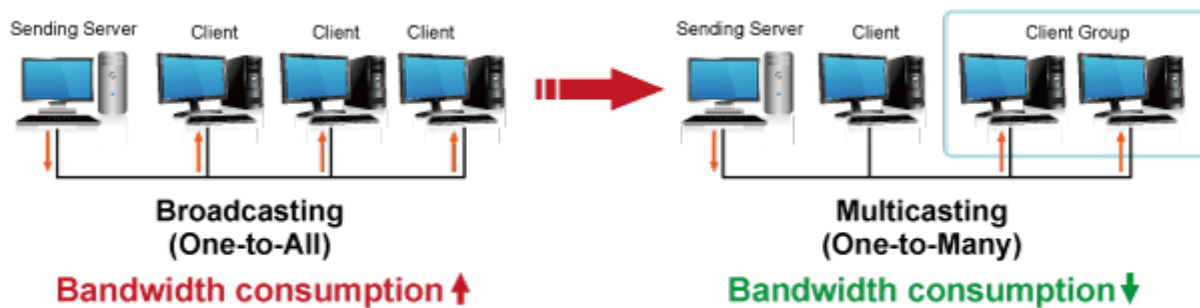

Vlastnosti:

- LAN port RJ-45, 100Base-TX, standardy: IEEE 802.3, IEEE 802.3u
- HDMI výstup, A typ (samice), slučitelné s HDMI 1.4a
- správa utilitou, přepínání kanálů pomocí DIP přepínače
- identifikace rozlišení dle EDID (Extended display identification data)
- zabezpečení přenosu HDCP (High-bandwidth Digital Content Protection)
- IR senzor na kabelu pro dálkové ovládání zdroje

Konektory: 1 x RJ-45, 1 x HDMI výstup, 1 x RS-232, 1 x IR výstup

Podporovaná rozlišení: 1080p, 1080i, 720p, 480p, 480i

Počet jednotek v síti: <64

Komprese: video H.264, audio MPEG-1 (layer II)

Přenosová rychlost jednoho kanálu: <15 Mb/s

Provozní teplota: 0~55°C; vlhkost 5-90%

Napájení: externím adaptérem 5 V DC nebo PoE 802.3af/at; příkon <7 W

Rozměry: 130 x 82 x 30 mm

Hmotnost: 290 g