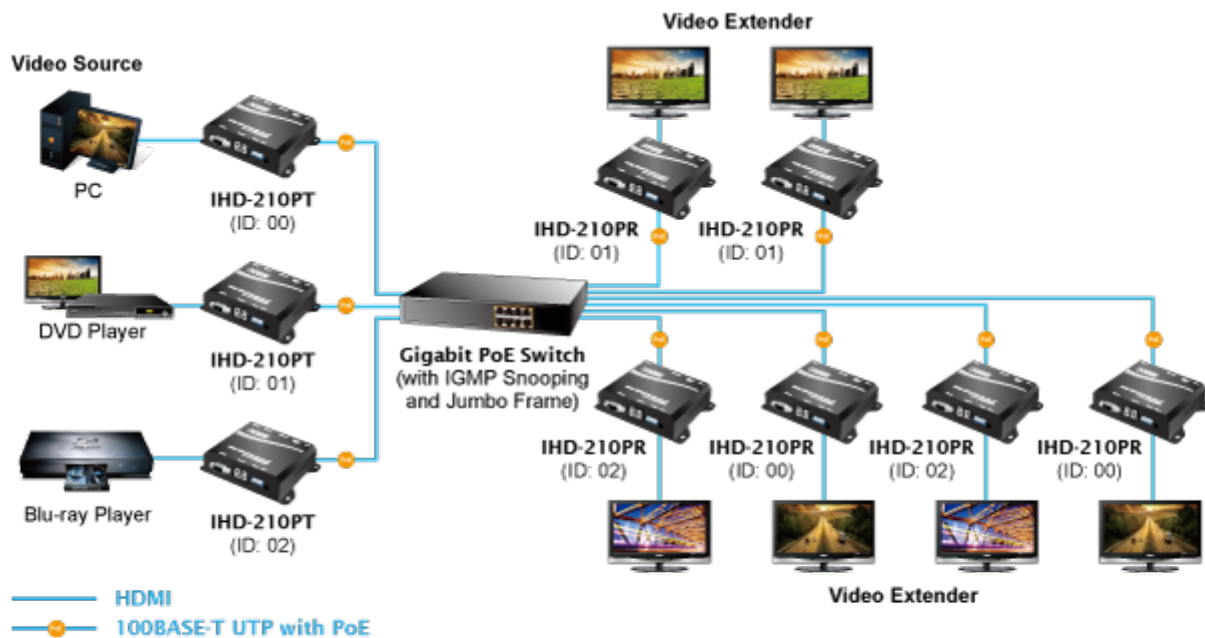

Video Extension from One to Many Units

Video Extender: Many to Many

[Parametry](#)

[Prezentace a použití](#)