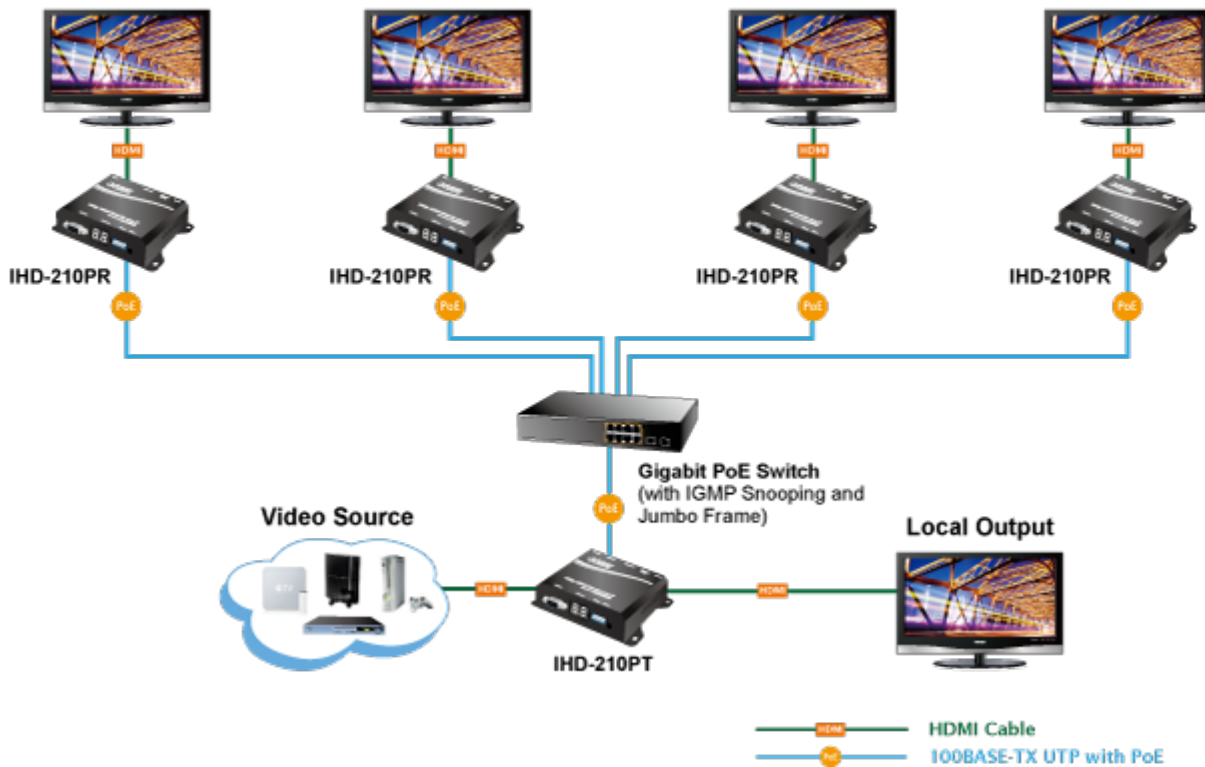

Video Extension from One to Many Units

Video Extender: Many to Many

[Parametry](#)

[Prezentace a použití](#)