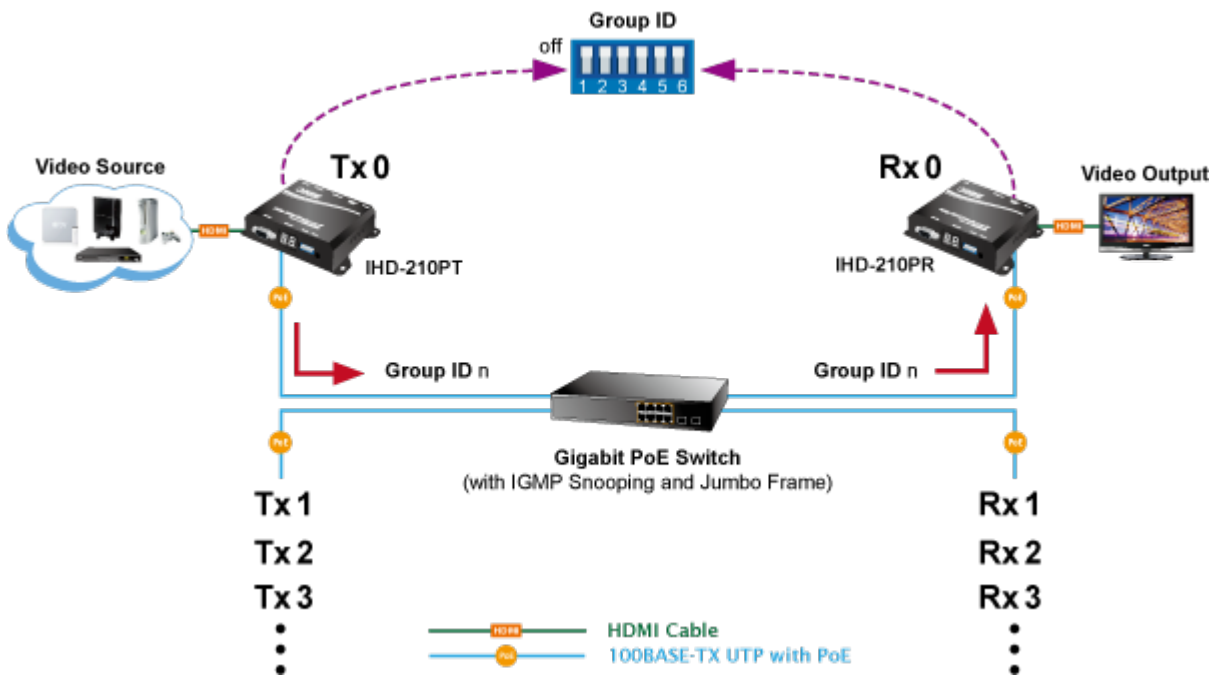

Stav: Nové zboží

Popis

PLANET IHD-210PT

Vysílač distribuce pro extender přes síť LAN (ethernet), podpora rozlišení Full HD, komprese H.264. Přenos 64 nezávislých kanálů. Podpora identifikace EDID a ochrany HDCP. Spojení bod-bod nebo multicast. Správa utilitou, IR vysílač pro ovládání, VESA montáž, napájení PoE nebo adaptérem. Řešení pro IP distribuci video prezentací v prostředí LAN pro účely zobrazení na panelech. Jednotky přenosu podporují několik režimů od spojení vysílač-přijímač po multicast spojení bod vysílač-přijímače v režimech zobrazení pro jednotlivé monitory.

ZÁKLADNÍ SPECIFIKACE

Vlastnosti:

- LAN port RJ-45, 100Base-TX, standardy: IEEE 802.3, IEEE 802.3u
- HDMI výstup, A typ (samice), slučitelné s HDMI 1.4a
- správa utilitou, přepínání kanálů pomocí DIP přepínače
- identifikace rozlišení dle EDID (Extended display identification data)
- zabezpečení přenosu HDCP (High-bandwidth Digital Content Protection)
- IR senzor na kabelu pro dálkové ovládání zdroje

Konektory: 1 x RJ-45, 1 x HDMI výstup, 1 x RS-232, 1 x IR výstup

Podporovaná rozlišení: 1080p, 1080i, 720p, 480p, 480i

Počet jednotek v síti: <64

Komprese: video H.264, audio MPEG-1 (layer II)

Přenosová rychlost jednoho kanálu: <15 Mb/s

Provozní teplota: 0~55°C; vlhkost 5-90%

Napájení: externím adaptérem 5 V DC nebo PoE 802.3af/at; příkon <7 W

Rozměry: 130 x 82 x 30 mm

Hmotnost: 290 g

Supports Extended Display Identification Data

Network Configuration