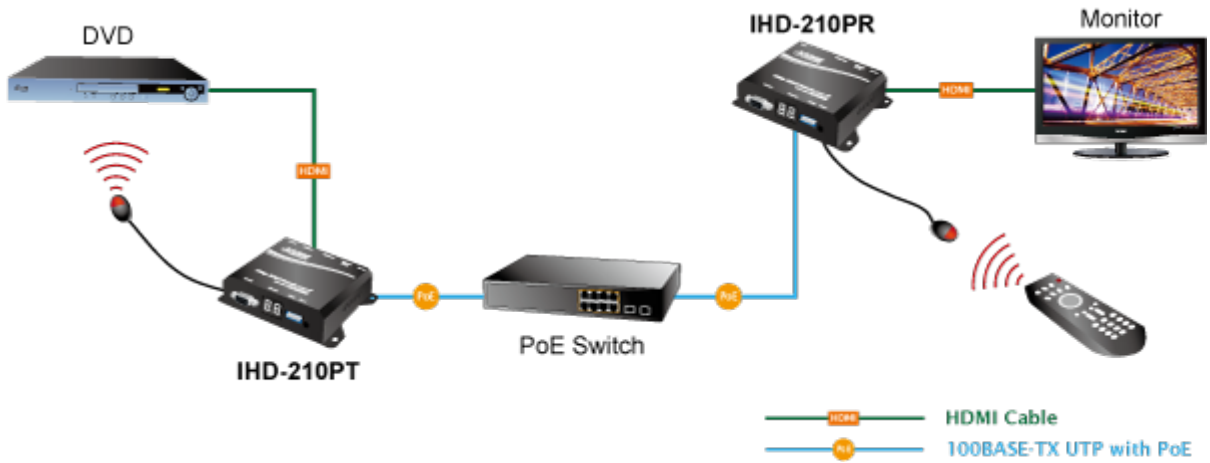

Stav: Nové zboží

Popis

PLANET IHD-210PT

Vysílač distribuce pro extender přes síť LAN (ethernet), podpora rozlišení Full HD, komprese H.264. Přenos 64 nezávislých kanálů. Podpora identifikace EDID a ochrany HDCP. Spojení bod-bod nebo multicast. Správa utilitou, IR vysílač pro ovládání, VESA montáž, napájení PoE nebo adaptérem. Řešení pro IP distribuci video prezentací v prostředí LAN pro účely zobrazení na panelech. Jednotky přenosu podporují několik režimů od spojení vysílač-přijímač po multicast spojení bod vysílač-přijímače v režimech zobrazení pro jednotlivé monitory.

ZÁKLADNÍ SPECIFIKACE

Vlastnosti:

- LAN port RJ-45, 100Base-TX, standardy: IEEE 802.3, IEEE 802.3u
- HDMI výstup, A typ (samice), slučitelné s HDMI 1.4a
- správa utilitou, přepínání kanálů pomocí DIP přepínače
- identifikace rozlišení dle EDID (Extended display identification data)
- zabezpečení přenosu HDCP (High-bandwidth Digital Content Protection)
- IR senzor na kabelu pro dálkové ovládání zdroje

Konektory: 1 x RJ-45, 1 x HDMI výstup, 1 x RS-232, 1 x IR výstup

Podporovaná rozlišení: 1080p, 1080i, 720p, 480p, 480i

Počet jednotek v síti: <64

Komprese: video H.264, audio MPEG-1 (layer II)

Přenosová rychlost jednoho kanálu: <15 Mb/s

Provozní teplota: 0~55°C; vlhkost 5-90%

Napájení: externím adaptérem 5 V DC nebo PoE 802.3af/at; příkon <7 W

Rozměry: 130 x 82 x 30 mm

Hmotnost: 290 g

Supports Extended Display Identification Data

Network Configuration