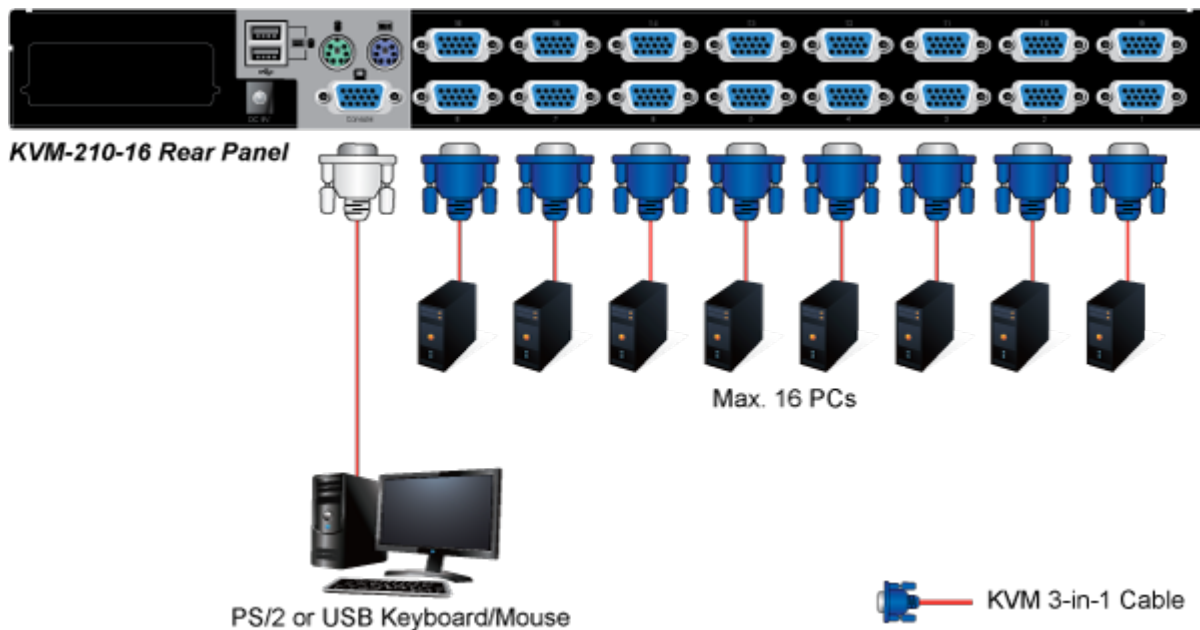

**Popis****PLANET KVM-KC1-1.8**

Propojovací kabel délky 1,8 m pro KVM přepínače a konzole řady 210. Integruje do jediného kabelu VGA, USB a PS/2 konektory. Na straně KVM je pouze jediný konektor DB15HD.

**ZÁKLADNÍ SPECIFIKACE**

**Konektor 1:** VGA (F)

**Konektor 2:** VGA (F), USB, 2 x PS/2

**Délka:** 1,8 m

**Barva:** černá

[Ostatní download](#)