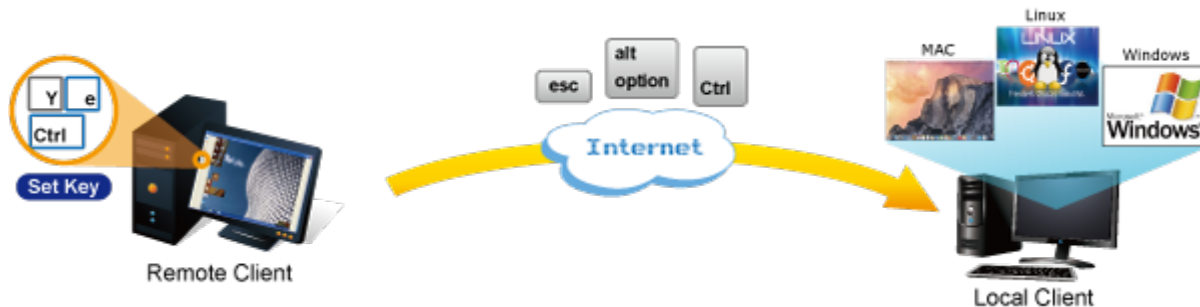

Vzdálené ovládání 16 počítačů po IP, vzdálené ovládání utilitou pro OS Windows, přenos obrazu s kompresí H.264. Lokální rozhraní VGA, USB, PS/2. LAN 1x 1000Base-T. Management PC může být pouze na platformě Windows. Ovládané počítače už jsou na OS nezávislé (Win, Linux, Mac...). Kaskádováním s klasickými KVM je možné ovládat až 64 stanic.

1 propojovací kabel délky 1,8 m v balení. Jednotka pro vzdálené ovládání několika počítačů přes internet nebo LAN síť díky interní možnosti hardwarového enkódování a přepínání periferních portů jako jsou video výstup, klávesnice a myš.

Fyzicky se přenáší obraz z připojených počítačů nebo serverů, řešení vzdáleného ovládání je absolutně nezávislé na instalovaných operačních systémech, je umožněn přístup do BIOSu ovládaného stroje.

Uživatel tak může spravovat až 16 počítačů, mezi jednotlivými vstupy se lze operativně elektronicky přepínat. Zařízení lze kaskádovat s dalšími KVM (keyboard-video-mouse) přepínači, jako jsou např. modely Planet KVM-210, počet ovládaných počítačů tak lze přímo rozšířit na počet 256 PC stanic.

Další vlastnosti:

- OSD a tlačítka pro lokální přepínání
- možná kaskáda až 8 KVM pro ovládání až 64 PC serverů/PC stanic
- připojitelné na klasická KVM která mají funkci hot-keys. Umožňuje pomocí jediného IKVM ovládat velké množství počítačů