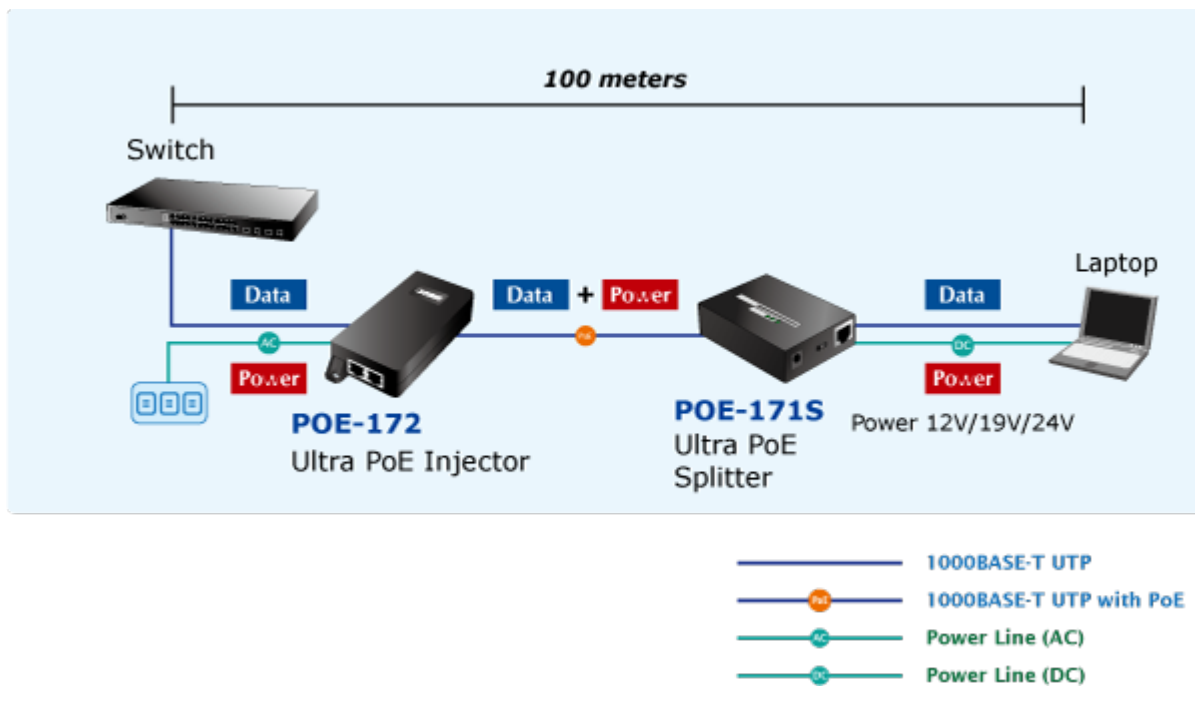

PLANET POE-172

Cena celkem:	1 560 Kč (bez DPH: 1 289 Kč)
Běžná cena:	1 716 Kč
Ušetříte:	156 Kč
Kód zboží:	NETPLA1157
Part No.:	POE-172
Záruka:	38 měs.
Stav:	Nové zboží

Popis

PLANET POE-172

"Power over Ethernet Injector" s maximální zatížitelností až 60 W pro napájení zařízení po ethernetu. Designovaný pro použití s kamerami PTZ, dotykovými monitory, VoIP aparáty nebo Wi-Fi přístupovými body. Napájení PoE lze realizovat i na gigabitovém ethernetu, napájení se přenáší po všech vodičích UTP/FTP ethernet vedení, injektor podporuje IEEE 802.3 / 802.3u / 802.3ab, 10/100/1000Base-T.

ZÁKLADNÍ SPECIFIKACE

Rozhraní: 2× RJ-45 10/100/1000 Mbps : 1× Data input, 1× PoE (Data + Power) output

Celkový napájecí výkon: do 60 W, IEEE 802.3at, IEEE 802.3af

Zatížitelnost portu: až 60 W

Napájení: 100–240 V AC, 50/60 Hz

Provozní teplota: 0 až 50 °C

Rozměry: 115 × 62,5 × 31 mm

Hmotnost: 235 g

 [Specifikace](#)

 [Manuál](#)

 [Ostatní download](#)