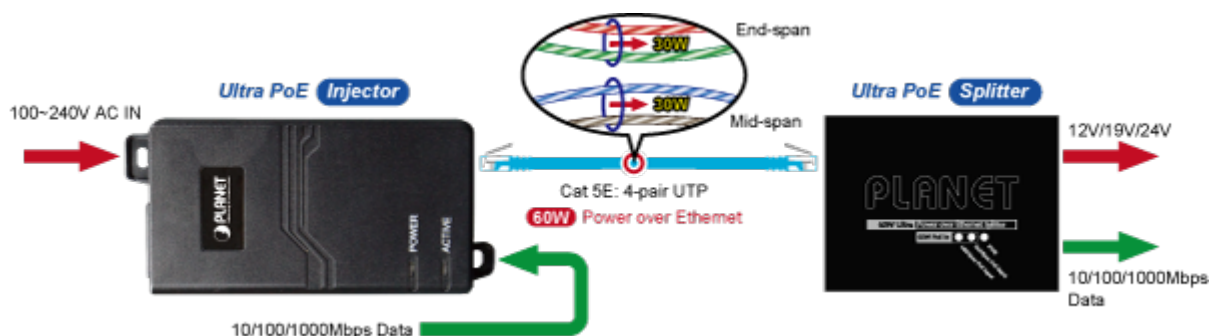

PLANET POE-172

Cena celkem:	1 560 Kč (bez DPH: 1 289 Kč)
Běžná cena:	1 716 Kč
Ušetříte:	156 Kč
Kód zboží:	NETPLA1157
Part No.:	POE-172
Záruka:	38 měs.
Stav:	Nové zboží

Popis

PLANET POE-172

"Power over Ethernet Injector" s maximální zatížitelností až 60 W pro napájení zařízení po ethernetu. Designovaný pro použití s kamerami PTZ, dotykovými monitory, VoIP aparáty nebo Wi-Fi přístupovými body. Napájení PoE lze realizovat i na gigabitovém ethernetu, napájení se přenáší po všech vodičích UTP/FTP ethernet vedení, injektor podporuje IEEE 802.3 / 802.3u / 802.3ab, 10/100/1000Base-T.

ZÁKLADNÍ SPECIFIKACE

Rozhraní: 2× RJ-45 10/100/1000 Mbps : 1× Data input, 1× PoE (Data + Power) output

Celkový napájecí výkon: do 60 W, IEEE 802.3at, IEEE 802.3af

Zatížitelnost portu: až 60 W

Napájení: 100–240 V AC, 50/60 Hz

Provozní teplota: 0 až 50 °C

Rozměry: 115 × 62,5 × 31 mm

Hmotnost: 235 g