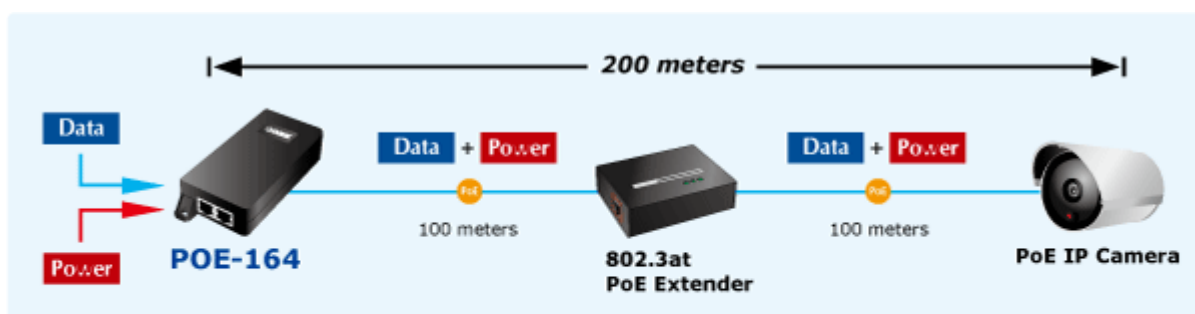

[Info a použití](#)

[Manuál](#)

[Ostatní download](#)