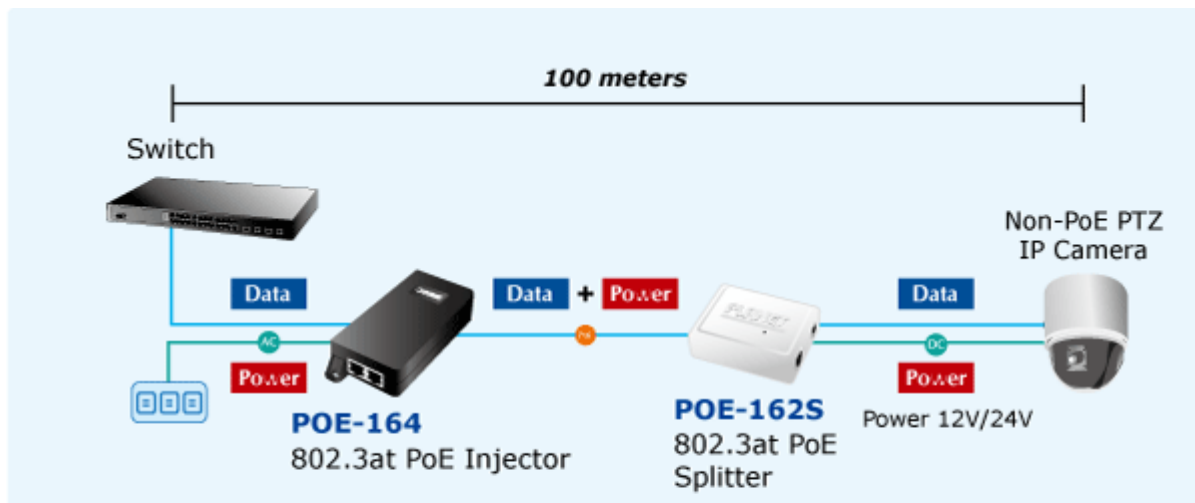

[Info a použití](#)

[Manuál](#)

[Ostatní download](#)