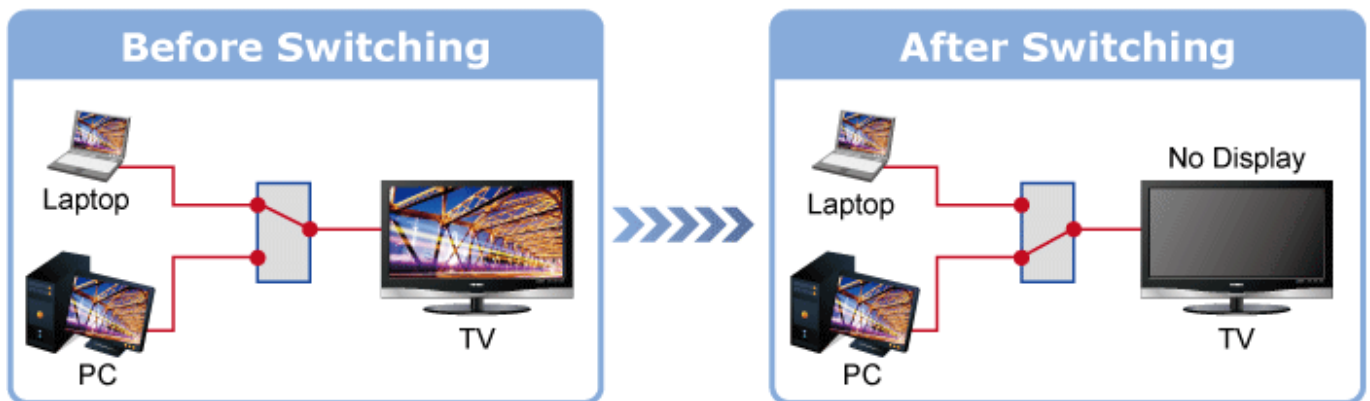

PŘIJÍMAČ PLANET IHD-200R

Cena celkem:	5 952 Kč (bez DPH: 4 919 Kč)
Běžná cena:	6 548 Kč
Ušetříte:	595 Kč
Kód zboží:	NETPLA1132
Part No.:	IHD-200R
Záruka:	26 měs.
Stav:	Nové zboží

Popis

Přijímač distribuce pro extender nebo video stěnu přes síť LAN (ethernet), podpora rozlišení HD až WUXGA. Přenos 16 nezávislých kanálů nebo 4 simultánních obrazů. Podpora funkce EDID. Spojení bod-bod nebo multicast. Web management, VESA montáž. Řešení pro IP distribuci video prezentací v prostředí LAN pro účely zobrazení na panelech a video stěnách. Jednotky přenosu podporují několik režimů od spojení vysílač-přijímač po multicast spojení bod vysílač-přijímače v režimech zobrazení pro jednotlivé monitory nebo jako video stěna. Video obraz lze zabezpečit proti zcizení obsahu metodou EDID, lze řídit kvalitu přenosu a vyhlazení videa pro kvalitní výstup.

Specifikace:

- LAN port RJ-45, 1000Base-T, standardy: IEEE 802.3, IEEE 802.3u, IEEE 802.3ab
- HDMI výstup
- zabezpečení přenosu HDCP (High-bandwidth Digital Content Protection)
- podporované rozlišení pro HDMI: 720p, 720i, 1080p, 1080i
- podporovaná rozlišení pro PC stanice: XGA (1024x768) / SXGA (1280x1024) / UXGA (1600x1200) / WSXGA (1440x900, 1600x1024) / WUXGA (1920 x 1200)
- Web management, přepínání kanálů pomocí DIP přepínače
- max. počet jednotek v síti: 16
- rozměry: 130 x 96 x 25 mm
- hmotnost: 450g
- napájení externím adaptérem 9-12V DC
- provozní teplota: 0-50°C

Extenter

Video stěna

Přenos více kanálů v jednom segmentu LAN

Příklad použití

Without Extended Display Identification Data

Network Configuration

Ochrana EDID

Supports Extended Display Identification Data