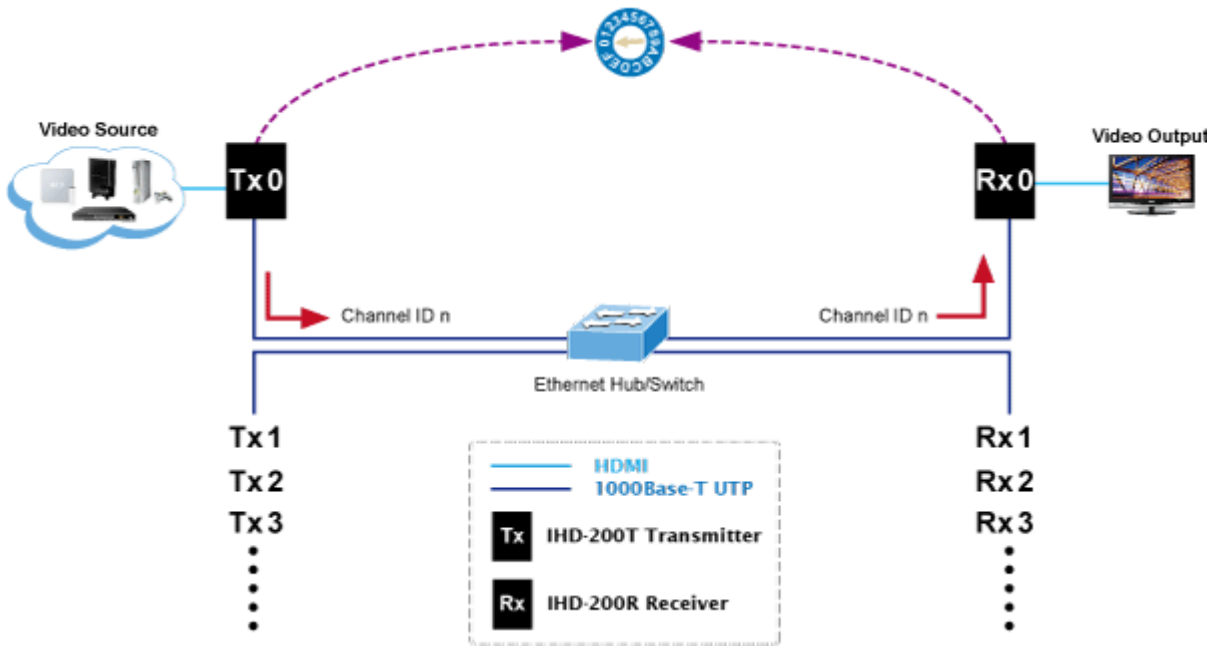

PŘIJÍMAČ PLANET IHD-200R

Cena celkem:	5 952 Kč (bez DPH: 4 919 Kč)
Běžná cena:	6 548 Kč
Ušetříte:	595 Kč
Kód zboží:	NETPLA1132
Part No.:	IHD-200R
Záruka:	26 měs.
Stav:	Nové zboží

Popis

Přijímač distribuce pro extender nebo video stěnu přes síť LAN (ethernet), podpora rozlišení HD až WUXGA. Přenos 16 nezávislých kanálů nebo 4 simultánních obrazů. Podpora funkce EDID. Spojení bod-bod nebo multicast. Web management, VESA montáž. Řešení pro IP distribuci video prezentací v prostředí LAN pro účely zobrazení na panelech a video stěnách. Jednotky přenosu podporují několik režimů od spojení vysílač-přijímač po multicast spojení bod vysílač-přijímače v režimech zobrazení pro jednotlivé monitory nebo jako video stěna. Video obraz lze zabezpečit proti zcizení obsahu metodou EDID, lze řídit kvalitu přenosu a vyhlazení videa pro kvalitní výstup.

Specifikace:

- LAN port RJ-45, 1000Base-T, standardy: IEEE 802.3, IEEE 802.3u, IEEE 802.3ab
- HDMI výstup
- zabezpečení přenosu HDCP (High-bandwidth Digital Content Protection)
- podporované rozlišení pro HDMI: 720p, 720i, 1080p, 1080i
- podporovaná rozlišení pro PC stanice: XGA (1024x768) / SXGA (1280x1024) / UXGA (1600x1200) / WSXGA (1440x900, 1600x1024) / WUXGA (1920 x 1200)
- Web management, přepínání kanálů pomocí DIP přepínače
- max. počet jednotek v síti: 16
- rozměry: 130 x 96 x 25 mm
- hmotnost: 450g
- napájení externím adaptérem 9-12V DC
- provozní teplota: 0-50°C

Extenter

Video stěna

Přenos více kanálů v jednom segmentu LAN

Příklad použití

Without Extended Display Identification Data

Network Configuration

Ochrana EDID

Supports Extended Display Identification Data