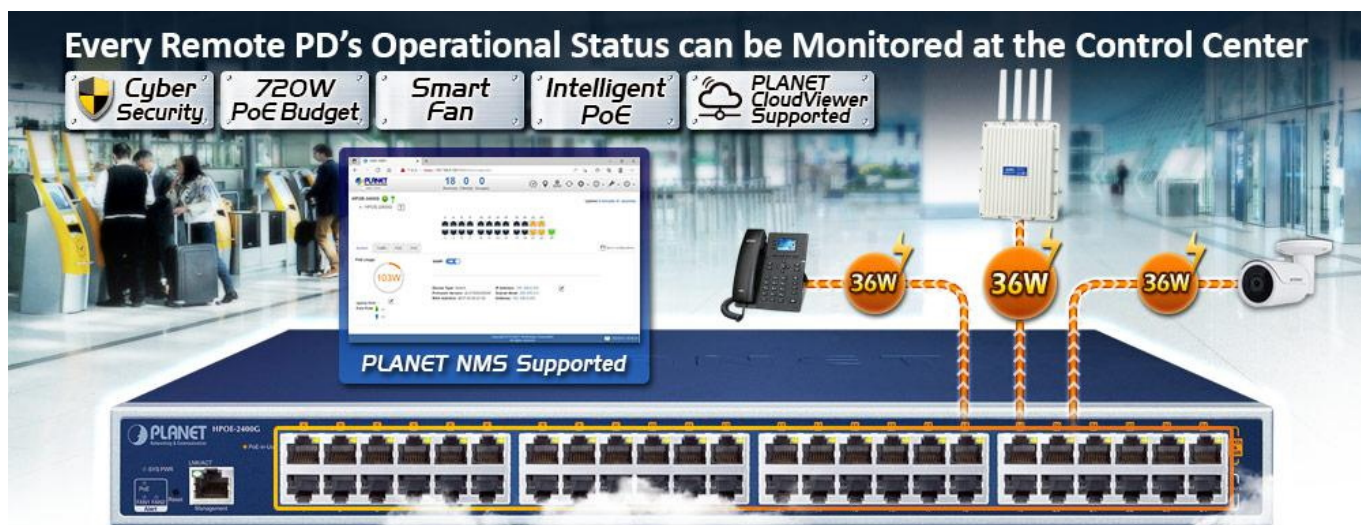

24portový injektor pro napájení po Ethernetu, **24× RJ-45 (data vstup) + 24× RJ-45 PoE/PoE+ (data + napájení výstup), PoE budget 720 W (max. 36 W/port)**, 2× ventilátor s automatickým řízením otáček, napájení AC 100–240 V. Web správa, SNMP monitoring + SNMP trap, scheduler, TLS v1/v2, **Planet DDNS & Easy DDNS, podpora Planet NMS System, CloudViewer a Smart Discovery Utility**, síťové řešení kybernetické bezpečnosti (Cybersecurity), SPI Firewall, **inteligentní PoE** (PD Alive Check, PoE Schedule, PoE status), mid-span PoE.

Výkonný PoE (Power over Ethernet) injektor pro napájení zařízení po ethernetu podle IEEE 802.3af (PoE) a vícepříkonových zařízení IEEE 802.3at (PoE+). Je navržen **pro napájení zařízení jako jsou PTZ nebo Speed-Dome IP kamery, Wi-Fi přístupové body, VoIP telefony atd.**

K dispozici je celkem 24 portů s celkovým výstupním výkonem až 720 W, injektor je průchozí, napájení přidruhuje na již stávající Ethernet Cat5/5e/6 vedení.

Pokud koncové zařízení nepodporuje IEEE 802.3af/at budete potřebovat např. splitter POE-161S, které pro danou kabelovou trasu napájení pro vzdálené zařízení poskytne.

Provozní teplota: 0 až +50 °C

Rozměry: 440 × 300 × 44 mm

Hmotnost: 4,3 kg

The Managed Injector Hub
with 802.3at PoE+ Ports & Advanced **Cybersecurity**

Strengthen
TLSv1.2/SNMPv3
Encryption

The diagram highlights the following cybersecurity features: