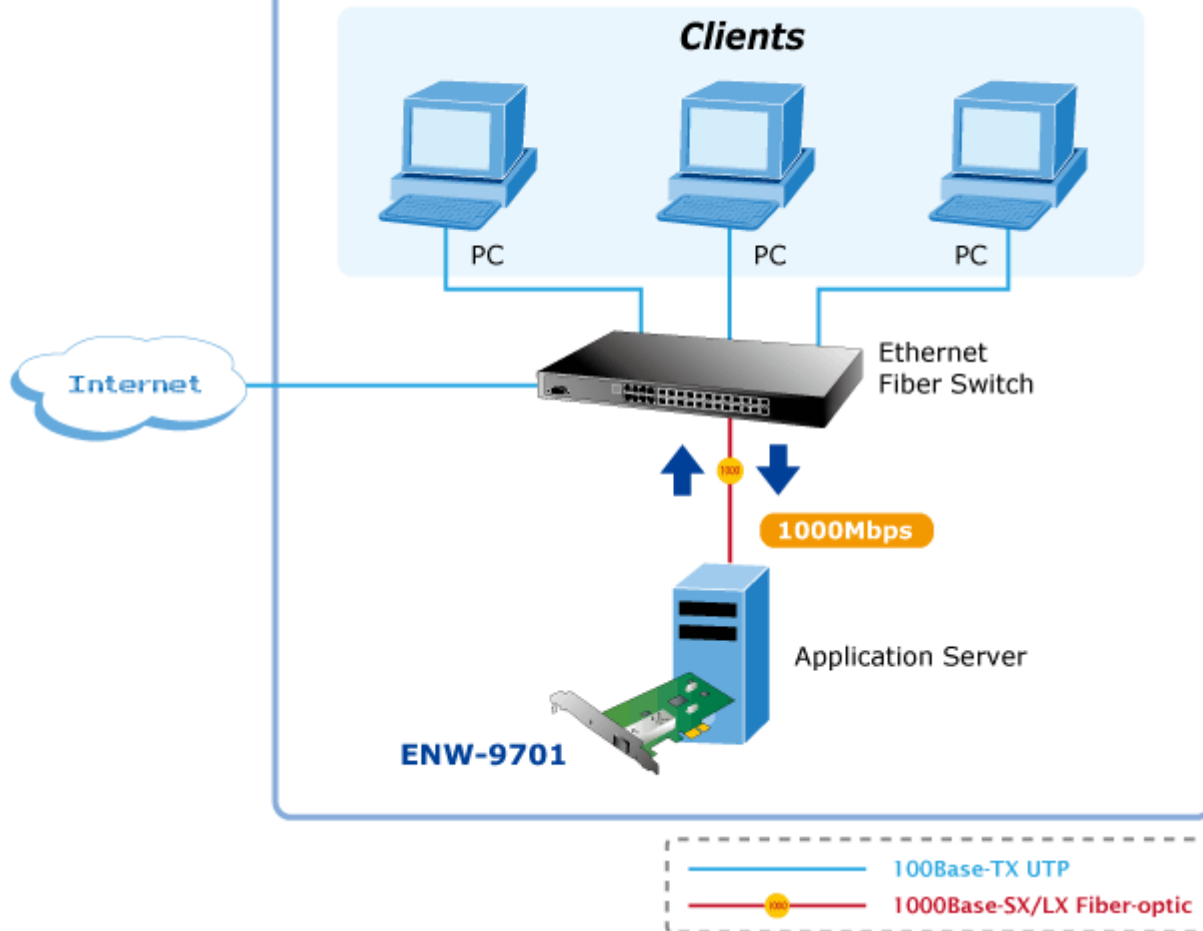

Popis

PLANET ENW-9701

Gigabitová síťová karta 1000Base-X, SFP. PCI Express x1. Hardwarová akcelerace. Síťová karta pro optický Gigabitový Ethernet (IEEE 802.3z) dovolující okamžitou realizaci nasazení 1000Mbps přenosů v počítačové síti a na páteřních spojích mezi servery.

ZÁKLADNÍ SPECIFIKACE

Vlastnosti:

- 1000Base-X (1Gbps, IEEE802.3z), Full Duplex (1000/2000 Mbps), 100Base-TX (100Mbps, IEEE802.3u), 10Base-T (100 Mbps, IEEE802.3), Auto-
- Podpora tagování IEEE 802.1Q VLAN
- Podpora přenosu Jumbo rámců 9KB
- Hardwarová akcelerace, optimalizace na víceprocesorových stanicích RSS (Receive-side scaling), hardwarový buffer pro snížení zátěže stanice
- Hardwarová podpora protokolů IPv4 a IPv6

Rozhraní: PCI-E 1.1 x1

Rychlost: 1 Gbps

Porty: 1 x SFP

Pracovní teplota: 0°C - 65°C

Rozměry: 121,4 x 119,5 mm

Podporovaná prostředí:

Windows XP/ 2003/ 7/ 8

Linux

Mac OS X

Public/Intranet Network Access

 [Parametry](#)

 [Ostatní download](#)