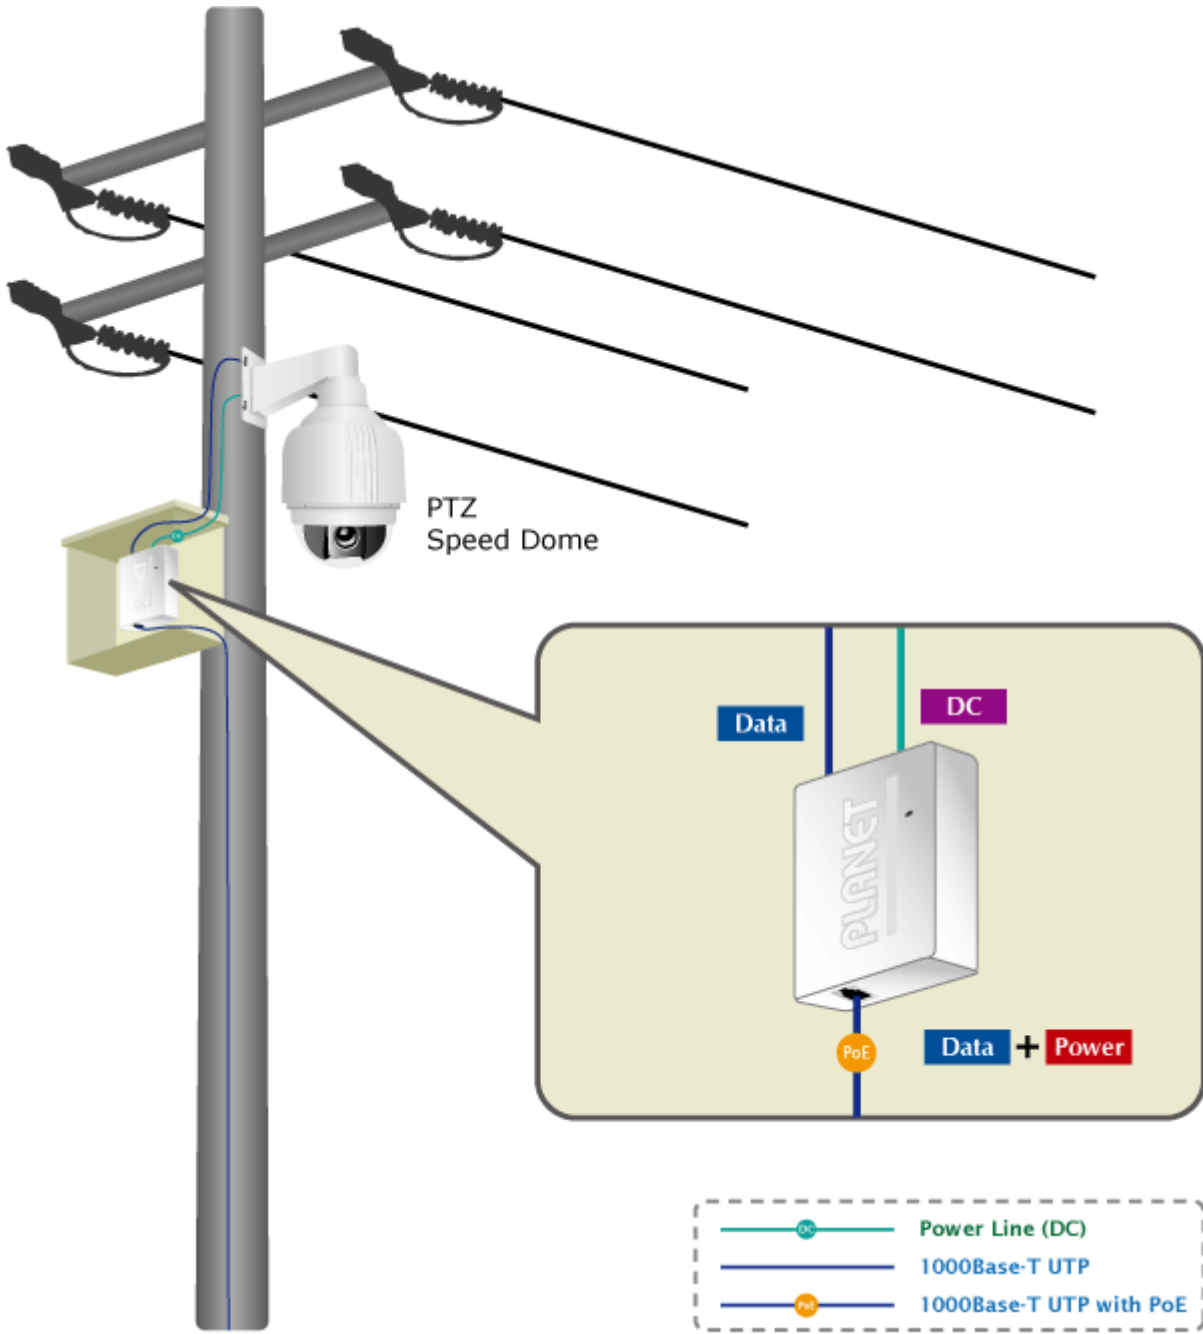

PLANET POE-161S

Konvertor pro napájení po ethernetovém kabelu standardu IEEE 802.3at (splitter, výstup 5V/12V SS).

Podpora IEEE 802.3 / 802.3u / 802.3ab, 10/100/1000Base-T. Montáž na zeď, plastová skříňka. Rozměry(mm): 95 x 70 x 25.

ZÁKLADNÍ SPECIFIKACE

Rozhraní: 2 x RJ-45 10/100/1000 Mbps : 1 x PoE vstup (data + napájení), 1 x Data + Power výstup

Celkový napájecí výkon: 5 V DC/ 12 V DC

Napájení: 802.3at PoE+ 52 ~ 56V DC

Provozní teplota: 0 až 50°C

Rozměry: 95 x 70 x 25 mm

Hmotnost: 108 g

 [Prezentace použití](#)

 [Ostatní download](#)