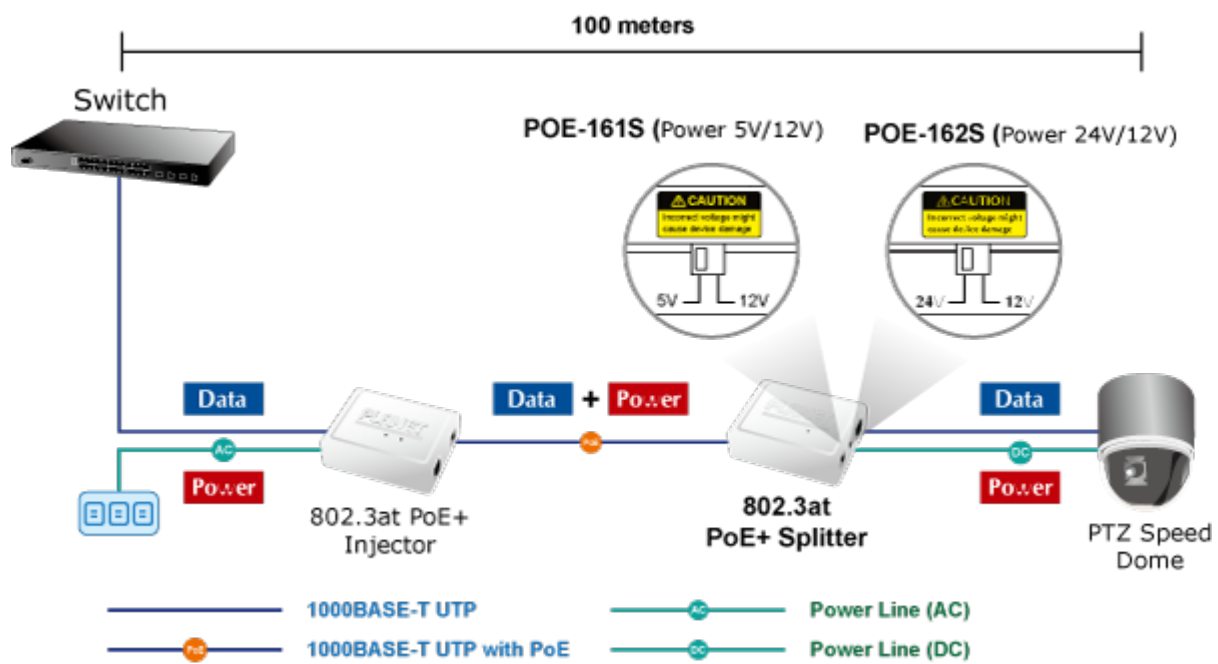

[Prezentace použití](#)

[Ostatní download](#)