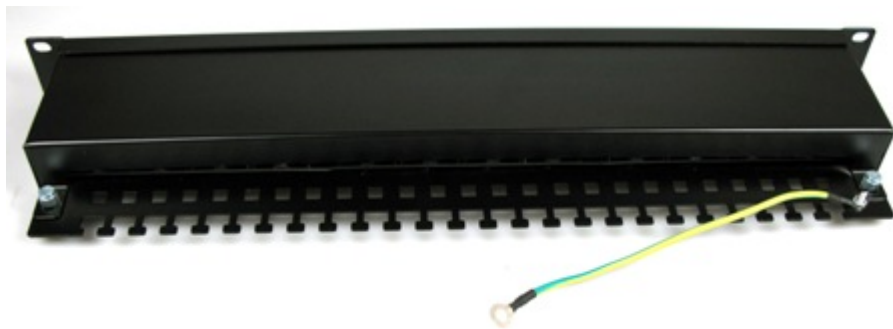

PATCH PANEL XTENDLAN XL-PP19-24C6S-A

Cena celkem:	1 464 Kč (bez DPH: 1 210 Kč)
Běžná cena:	1 610 Kč
Ušetříte:	146 Kč
Kód zboží:	NETXTE1145
Part No.:	XL-PP19-24C6S-A
Záruka:	26 měs.
Stav:	Nové zboží

Popis

XtendLan XL-PP19-24C6S-A

Propojovací panel, 24 portů RJ-45, CAT6, stíněný, 30u pozlacení, narážecí kontakty normal, celokovová konstrukce.

Svorkovnice narážecí (IDC), životnost zářezu 200x, vodič do zářezu AWG 22 - 26. Kontakty jsou na svorkovnici odlišeny barvami podle typu zapojení, a to buď podle T568A, nebo T568B nebo číselně značeny. Splňuje standardy TIA/EIA 568, EN 50173, ISO 11801. Součástí těla panelu je vyvazovací lišta pro pevné připevnění kabelů.

ZÁKLADNÍ SPECIFIKACE

Počet portů: 24

Výška: 1U

Provedení racku: 19"

Zadní pohled, uzavřený kryt

Čelní pohled

Horní pohled, uzavřený kryt

Horní pohled, konektory, zadní vyvazovací lišta a upínání kabeláže