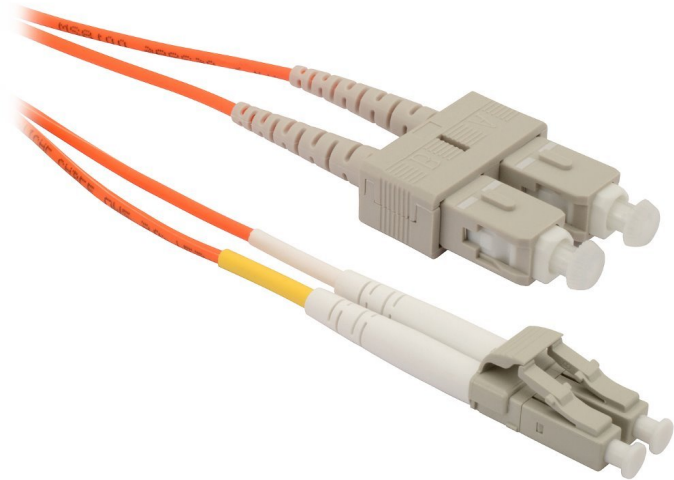

## PATCH KABEL SOLARIX LC/SC 50/125 1M

Cena celkem:	<b>376 Kč</b> <b>(bez DPH: 311 Kč)</b>
Běžná cena:	<b>414 Kč</b>
Ušetříte:	<b>38 Kč</b>
Kód zboží:	NOISOL1004
Part No.:	70232115
Záruka:	24 měsíce (ů)
Stav:	Nové zboží

### Solarix LC/SC 50/125 1m

Optické patch kabely jsou propojovací kabely určeny pro připojení aktivního zařízení k pasivnímu (optický rozváděč, optická vana), nebo jako propojení aktivních zařízení, popřípadě pasivních.

### ZÁKLADNÍ SPECIFIKACE

**Konektor 1:** LC

**Konektor 2:** SC

**Typ vlákna:** 50/125  $\mu\text{m}$

**Délka:** 1 m