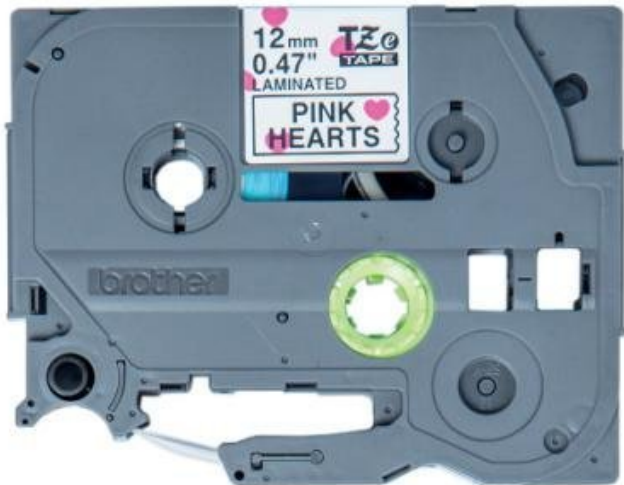

## PÁSKA BROTHER TZE-MPPH31 S RŮŽOVÝMI SRDCI 12MM

Cena celkem:

**504 Kč**  
**(bez DPH: 417 Kč)**

Běžná cena:

**555 Kč**

Ušetříte:

**50 Kč**

Kód zboží:

TONBR415

Part No.:

TZE-MPPH31

Záruka:

6 měs.

Stav:

Nové zboží

### Brother TZE-MPPH31 s růžovými srdci 12 mm

TZE-MPPH31 je laminovaná páska se růžovými srdci na bílém pozadí s hladkým a rovným povrchem. Díky laminaci je páska odolná proti slunečnímu svitu, povětrnostním vlivům, je odolná proti poškrábání a vydrží i extrémní podmínky z hlediska teploty, chemických látek či UV záření.

### ZÁKLADNÍ SPECIFIKACE

**Barva:** černý tisk / bílý podklad s růžovými srdci

**Šířka pásky:** 12 mm

**Délka pásky:** 4 m