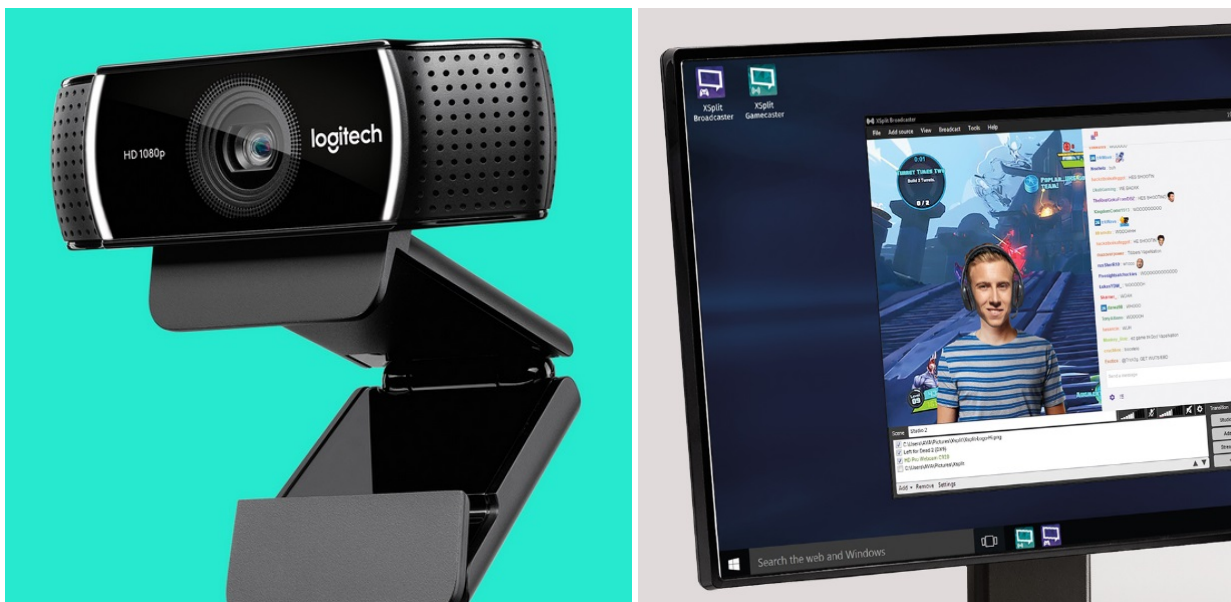

WEBKAMERA LOGITECH C922 PRO STREAM

Cena celkem:	1 856 Kč (bez DPH: 1 534 Kč)
Běžná cena:	2 042 Kč
Ušetříte:	186 Kč
Kód zboží:	KAML6607
Part No.:	960-001088
Záruka:	24 měs.
Stav:	Nové zboží

Popis

LOGITECH C922 Pro Stream - konference i živé nahrávání ve vysoké kvalitě

Webová kamera **LOGITECH C922 Pro Stream**, se kterou pořídíte **realistická videa nebo obrázky** v HD rozlišení 1080p. Díky kvalitě záznamu je webkamera vhodná pro **videokonference a on-line komunikaci** po síti. K dispozici je navíc **dvojice mikrofonů**, které jsou záměrně umístěny po obou stranách a optimálně tak podporují **čistý a jasný zvuk** během hovorů či natáčení videa.

Webkamera LOGITECH C922 Pro Stream disponují funkcí **automatické korekce obrazu**. Díky tomu se můžete spolehnout na kvalitní a ostré videozáznamy i za zhoršených světelných podmínek. Díky **USB** rozhraní je webkamera rychle a jednoduše připravena do akce. **Funkce pro přepínání pozadí** je ideální pro tvůrce videí, která mají za úkol vtáhnout diváků přímo do děje. S pomocí živých obrázků vytvoříte originální vizuální scénérie pro vaše vysílání.

Logitech C922 Pro Stream

Webová kamera Logitech C922 přenáší a nahrává ostrá, realistická videa v **rozišení HD 1080p**. Pokročilá technologie komprese **H.264** zajistí rychlejší a plynulejší odesílání. **Dva všesměrové mikrofony** zajišťují čistý přenos bez výpadků. Součástí balení je plně nastavitelný **stolní stativ** s naklápěcím stojanem. Dále je také k dispozici **bezplatná 3měsíční licence XSplit**, díky které získáte kompletní přístup k pokročilým funkcím XSplit Broadcaster i XSplit Gamecaster.