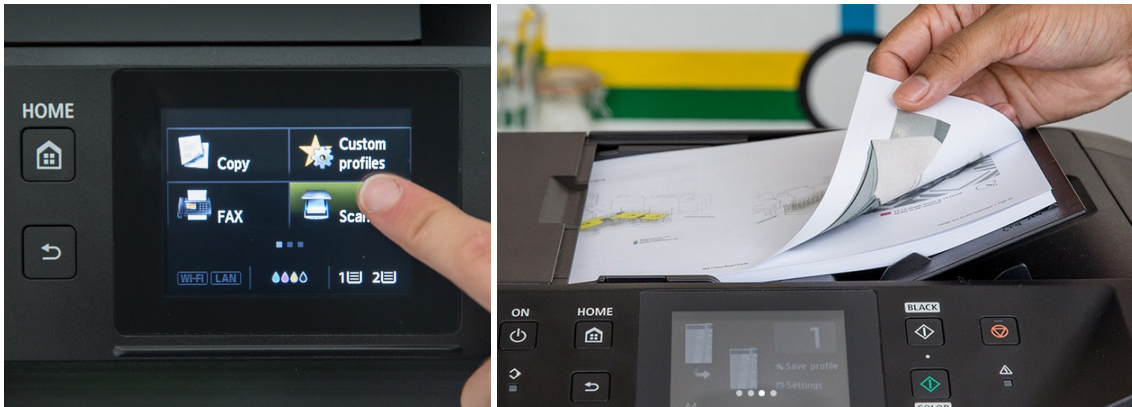

CANON MAXIFY MB5450

Cena celkem:	5 778 Kč (bez DPH: 4 775 Kč)
Běžná cena:	6 355 Kč
Ušetříte:	578 Kč
Kód zboží:	TISC1567
Part No.:	0971C009
Záruka:	12 měs.
Stav:	Nové zboží

Popis

Tiskárna Canon MAXIFY MB5450 - multifunkční pracovník do vaší osobní kanceláře

Multifunkční barevná tiskárna Canon MAXIFY MB5450, která v sobě integruje také **kopírku, skener a fax**, efektivně zrychlí všechny procesy v rámci kanceláře nebo domácnosti. Díky rychlosti **až 24 stran za minutu** a funkci **automatického oboustranného tisku** ušetříte nejen spoustu času, ale také náklady na provoz.

Bezdrátové připojení skrze Wi-Fi podporuje snadnou integraci do sítě a současně vám umožní komfortní tisk z mobilních zařízení. Využít můžete rovněž cloudové služby a razantně zvýšit svoji produktivitu. **Tiskárna Canon MAXIFY MB5450** disponuje **USB portem** pro připojení USB přenosných zařízení a pohodlný tisk přímo z nich.

Canon Maxify MB5450

Inkoustová tiskárna formátu **A4** nabízející kompletní tiskové úlohy - tisk, skenování, kopírování i fax. Poskytuje rozlišení tisku až **1200 x 600 DPI** při rychlosti **24** stran/min. černobíle a **15,5** stran/min. barevně. Dále je tiskárna vybavena **oboustranným automatickým tiskem**. Pro skenování či kopírování je k dispozici skener s rozlišením **1200 x 1200 DPI**. Pro snadnou obsluhu tiskárny je připraven **3,4"** velký dotykový displej. V případě zapojení do sítě tiskárna nabízí **RJ-45** port či bezdrátovou technologii **Wi-Fi**. Na čelním panelu se též nalézá **USB port** pro připojení USB médií.