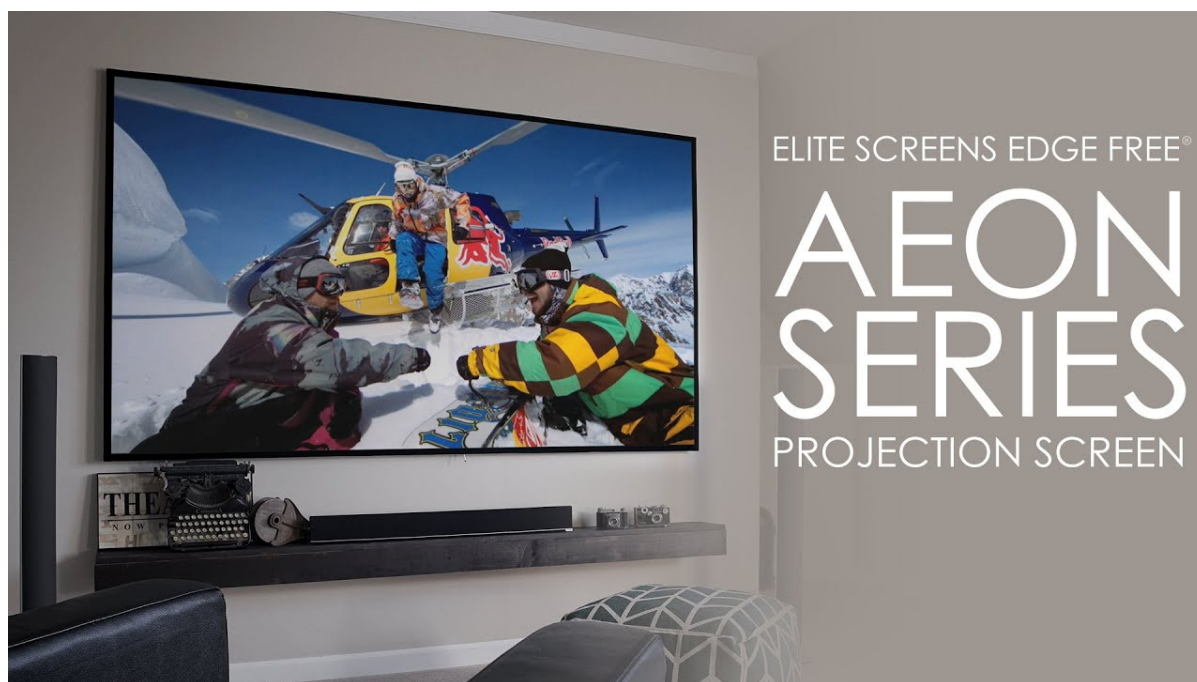

### Elite Screens AR120DHD3

Projekční plátno v pevném rámu s úhlopříčkou **120"** a poměrem stran **16 : 9**. Ideální pro domácí použití v kombinaci s projektorem. Materiál **CineGrey 3D** je referenční kvalitní materiál vyvinutý pro prostředí s minimální kontrolou nad osvětlením místnosti. Plátno podporuje **aktivní 3D, 4K Ultra HD, HDR** a nabízí šířku zorného úhlu **90°**. Plátno je nataženo přes podkladový rám, **působí tedy bezrámovým dojmem** (možnost instalace ultratenké lišty).

- Série Aeon Edge Free - bezrámové/bezokrajové projekční plátno v pevném rámu
- Ideální pro domácí použití
- Aktivní 3D, 4K Ultra HD
- Lehká hliníková konstrukce s děleným rámem
- Snadná montáž a instalace
- Edge Free (bezokrajové) + možnost instalace ultratenké lišty