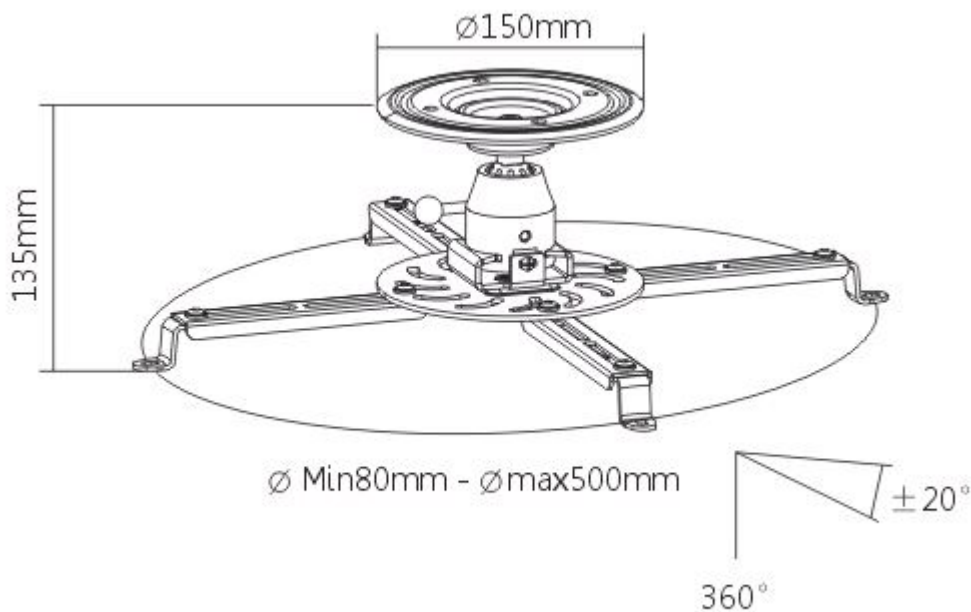

### Sunne by Elite Screens PRO300S

Držák na strop pro projektor. Maximální zatížení tohoto držáku je **25 kg**. Držák nabízí naklonění o 20° a otočení o 360°.

## ZÁKLADNÍ SPECIFIKACE

**Max. zatížení:** 25 kg

**Vzdálenost od stropu:** 135 mm

**Rozteč montážních bodů projektoru:** 80-500 mm

**Materiál:** hliník

**Barva:** černá

---

[Informační list](#)