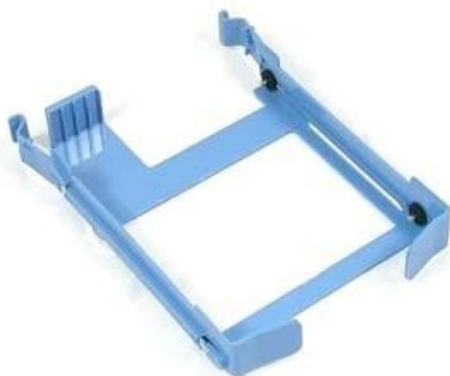

RÁMEČEK DELL PRO SATA HDD DO PC OPTIPLEX 3.5"

Cena celkem:

897 Kč

(bez DPH: 741 Kč)

Běžná cena:

986 Kč

Ušetříte:

90 Kč

Kód zboží:

PCD2230

Part No.:

DN8MY

Záruka:

12 měs.

Stav:

Nové zboží

Popis

Dell rámeček pro 3,5" HDD SATA do PC OptiPlex

Originální rámeček pro 3,5" HDD SATA. Rámeček je bezšroubkový, balení neobsahuje HDD.

ZÁKLADNÍ SPECIFIKACE

Pro disky: 3,5" SATA

Kompatibilita:

Dell OptiPlex 390, 3010, 3020, 790, 7010, 7020, 990, 9010, 9020