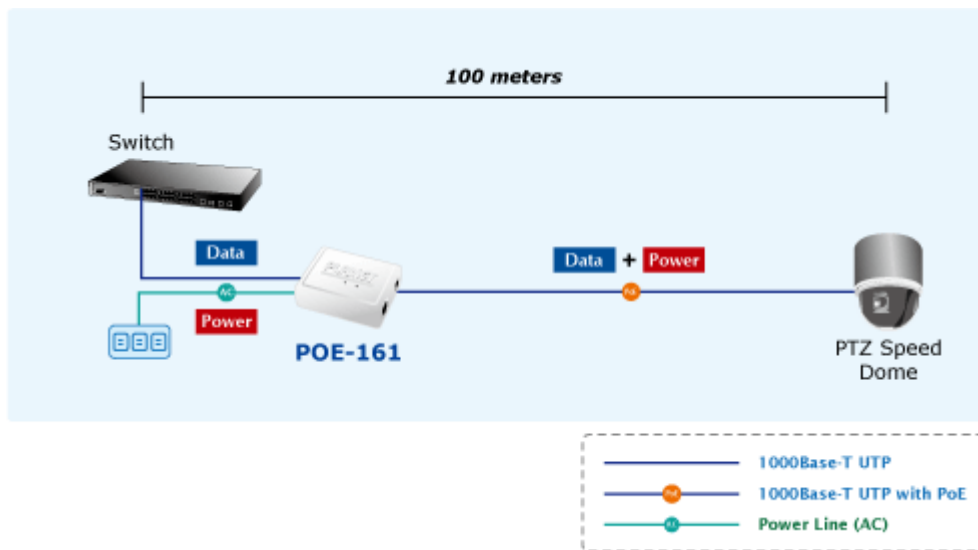

POE INJEKTOR PLANET POE-161

Cena celkem:	1 077 Kč
	(bez DPH: 890 Kč)
Běžná cena:	1 184 Kč
Ušetříte:	108 Kč
Kód zboží:	NAOPNT1016
Part No.:	POE-161
Záruka:	38 měs.
Stav:	Nové zboží

Popis

PLANET POE-161

Konvertor pro napájení po Ethernetovém kabelu. Část pro napájení vzdálených zařízení standardu 802.3at (injektor) do příkonu až 30W. Pracuje i na Gigabitovém propojení.

"Power over Ethernet Injector" IEEE 802.3at s maximální zatížitelností 30W pro napájení zařízení po ethernetu. Designovaný pro použití s kamerami PTZ, dotykovými monitory, VoIP aparáty nebo WiFi přístupovými body. Injektor disponuje proti normě IEEE 802.3af (15,4W) zvýšenou zatížitelností, je tak ideálním pro aplikace kamerových systémů a VoIP telefonních sítí. Napájení PoE lze realizovat i na gigabitovém ethernetu, podporuje IEEE 802.3 / 802.3u / 802.3ab, 10/100/1000Base-T. Injektor je zpětně kompatibilní s předchozí generací IEEE 802.3af. Zařízení standardu IEEE 802.3af samo detekuje zda je připojené a je schopné být napájeno z Ethernetu. Rovněž jsou takto napájená zařízení chráněna i proti poškození chybným zapojením.

ZÁKLADNÍ SPECIFIKACE

Rozhraní: 2 x RJ-45 10/100/1000 Mbps : 1 x Data input, 1 x Data + Power output

Celkový napájecí výkon: do 30 W, IEEE 802.3af, 802.3at

Zatížitelnost portu: až 30 W

Napájení: 56V DC (napájecí adaptér součástí)

Provozní teplota: 0 až 50°C

Rozměry: 95 x 70 x 25 mm

Hmotnost: 83 g

 [Vlastnosti](#)

 [Manuál](#)

 [Ostatní download](#)