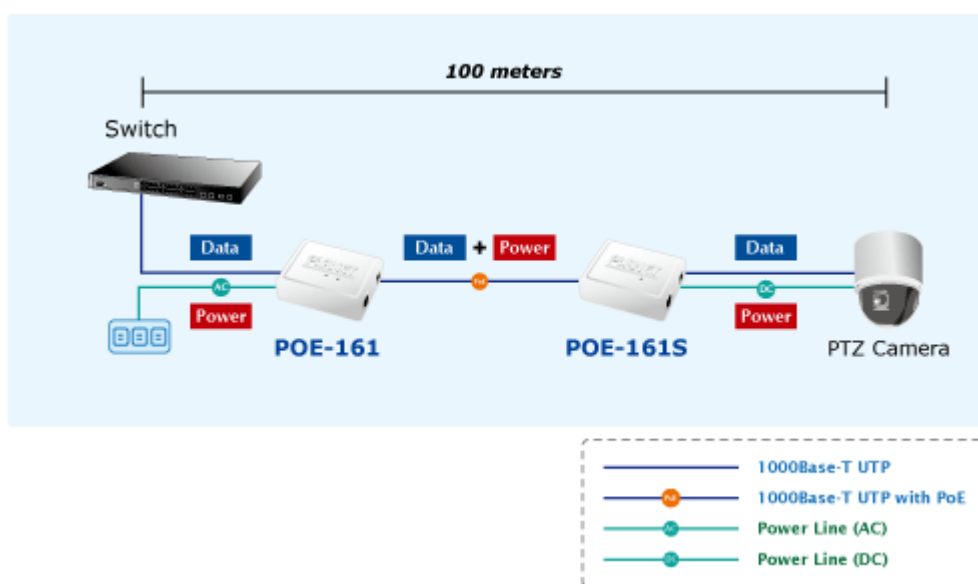

POE INJEKTOR PLANET POE-161

Cena celkem:	1 077 Kč
	(bez DPH: 890 Kč)
Běžná cena:	1 184 Kč
Ušetříte:	108 Kč
Kód zboží:	NAOPNT1016
Part No.:	POE-161
Záruka:	38 měs.
Stav:	Nové zboží

Popis

PLANET POE-161

Konvertor pro napájení po Ethernetovém kabelu. Část pro napájení vzdálených zařízení standardu 802.3at (injektor) do příkonu až 30W. Pracuje i na Gigabitovém propojení.

"Power over Ethernet Injector" IEEE 802.3at s maximální zatížitelností 30W pro napájení zařízení po ethernetu. Designovaný pro použití s kamerami PTZ, dotykovými monitory, VoIP aparáty nebo WiFi přístupovými body. Injektor disponuje proti normě IEEE 802.3af (15,4W) zvýšenou zatížitelností, je tak ideálním pro aplikace kamerových systémů a VoIP telefonních sítí. Napájení PoE lze realizovat i na gigabitovém ethernetu, podporuje IEEE 802.3 / 802.3u / 802.3ab, 10/100/1000Base-T. Injektor je zpětně kompatibilní s předchozí generací IEEE 802.3af. Zařízení standardu IEEE 802.3af samo detekuje zda je připojené a je schopné být napájeno z Ethernetu. Rovněž jsou takto napájená zařízení chráněna i proti poškození chybným zapojením.

ZÁKLADNÍ SPECIFIKACE

Rozhraní: 2 x RJ-45 10/100/1000 Mbps : 1 x Data input, 1 x Data + Power output

Celkový napájecí výkon: do 30 W, IEEE 802.3af, 802.3at

Zatížitelnost portu: až 30 W

Napájení: 56V DC (napájecí adaptér součástí)

Provozní teplota: 0 až 50°C

Rozměry: 95 x 70 x 25 mm

Hmotnost: 83 g

 [Vlastnosti](#)

 [Manuál](#)

 [Ostatní download](#)