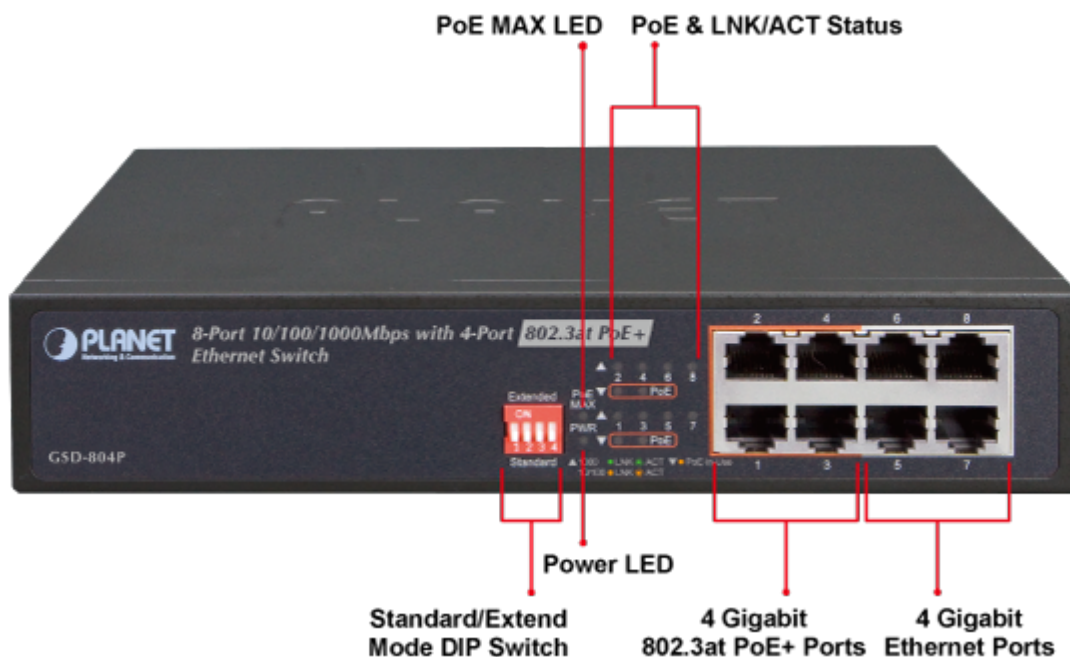

## SWITCH PLANET GSD-804P

Cena celkem:

**1 678 Kč**

**(bez DPH: 1 387 Kč)**

Běžná cena:

**1 846 Kč**

Ušetříte:

**168 Kč**

### PLANET GSD-804P

Jednoduchý neřízený 8portový switch nabízející na čtyřech portech funkci PoE standardu 802.3at s celkovým výstupním výkonem 60 W. Potěší také rychlost samotných portů, která je až 1 Gbps. Switch je tak vhodný pro napájení malého počtu IP kamer, kde zcela postačí přepínací kapacita 16 Gbps s propustností až 11,9 Mpps.

Samotné tělo switche je z kovu a samozřejmě má ESD ochranu do 4 kV DC, nebo automatickou detekci připojených zařízení. Provedení bez ventilátorů.

Přenos PoE energie je možný na vzdálenost až 200 metrů při zachování rychlosti 10 Mbps díky možnosti volby napájení mezi standardním módem, nebo prodlouženým módem.

### Fyzické vlastnosti:

**Porty:** 8 x RJ-45 10/100/1000BASE-T, z toho 4x PoE výstup

**Paměť:** 4k MAC adres

**Propustnost:** sběrnice 16 Gbps, provozně 11,9 Mpps (64B)

**Podpora přenosu:** Frame 9KB

**Verze IP protokolu:** IPv4, IPv6