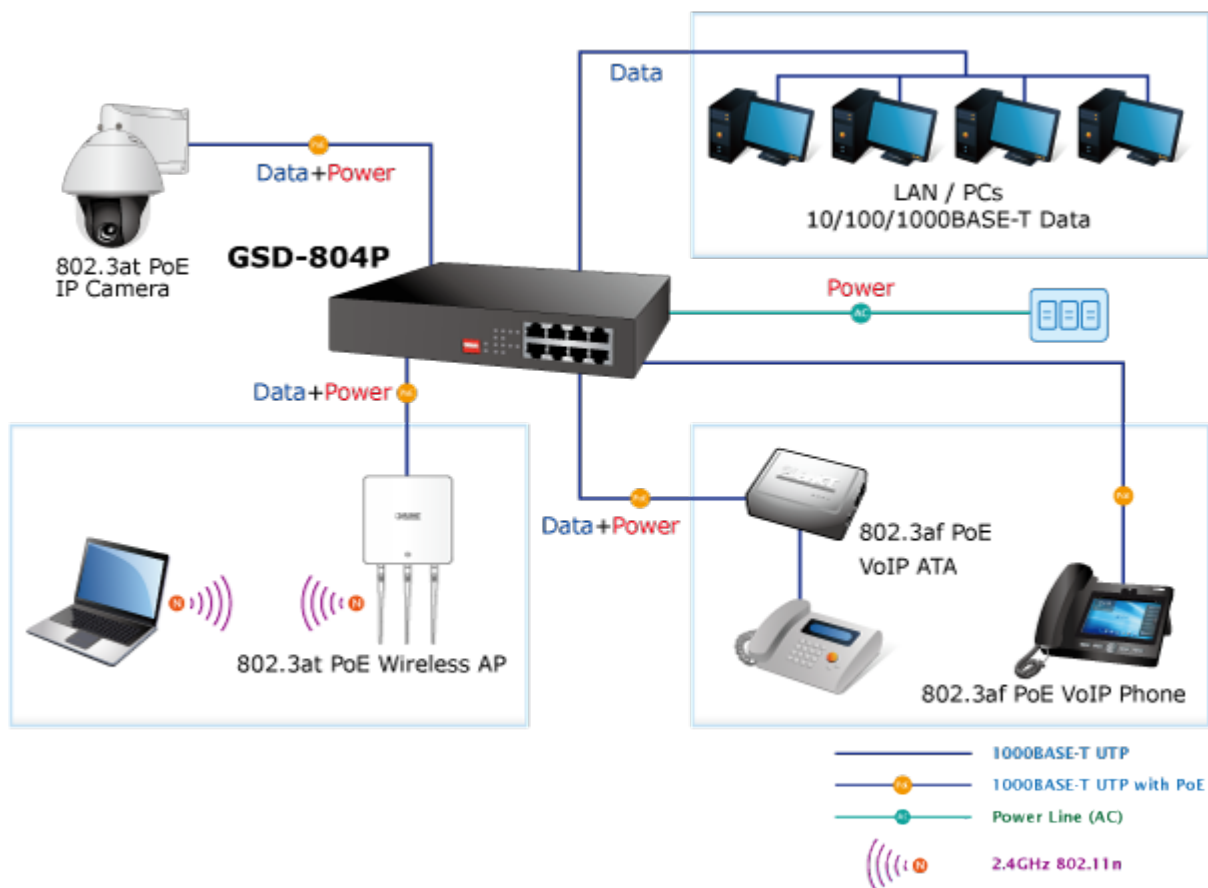

### PLANET GSD-804P

Jednoduchý neřízený 8portový switch nabízející na čtyřech portech funkci PoE standardu 802.3at s celkovým výstupním výkonem 60 W. Potěší také rychlost samotných portů, která je až 1 Gbps. Switch je tak vhodný pro napájení malého počtu IP kamer, kde zcela postačí přepínací kapacita 16 Gbps s propustností až 11,9 Mpps.

Samotné tělo switche je z kovu a samozřejmě má ESD ochranu do 4 kV DC, nebo automatickou detekci připojených zařízení. Provedení bez ventilátorů.

Přenos PoE energie je možný na vzdálenost až 200 metrů při zachování rychlosti 10 Mbps díky možnosti volby napájení mezi standardním módem, nebo prodlouženým módem.

### Fyzické vlastnosti:

**Porty:** 8 x RJ-45 10/100/1000BASE-T, z toho 4x PoE výstup

**Paměť:** 4k MAC adres

**Propustnost:** sběrnice 16 Gbps, provozně 11,9 Mpps (64B)

**Podpora přenosu:** Frame 9KB

**Verze IP protokolu:** IPv4, IPv6

### POE funkce:

**Celkový napájecí výkon:** 60 W, IEEE 802.3af, IEEE 802.3at

**Počet injektorů:** 4 x až 30 W

**Typ napájení:** End-span

**Pokročilé funkce:**

1. Extended mód 10Mb/s s dosahem až 200m

Příklady použití: