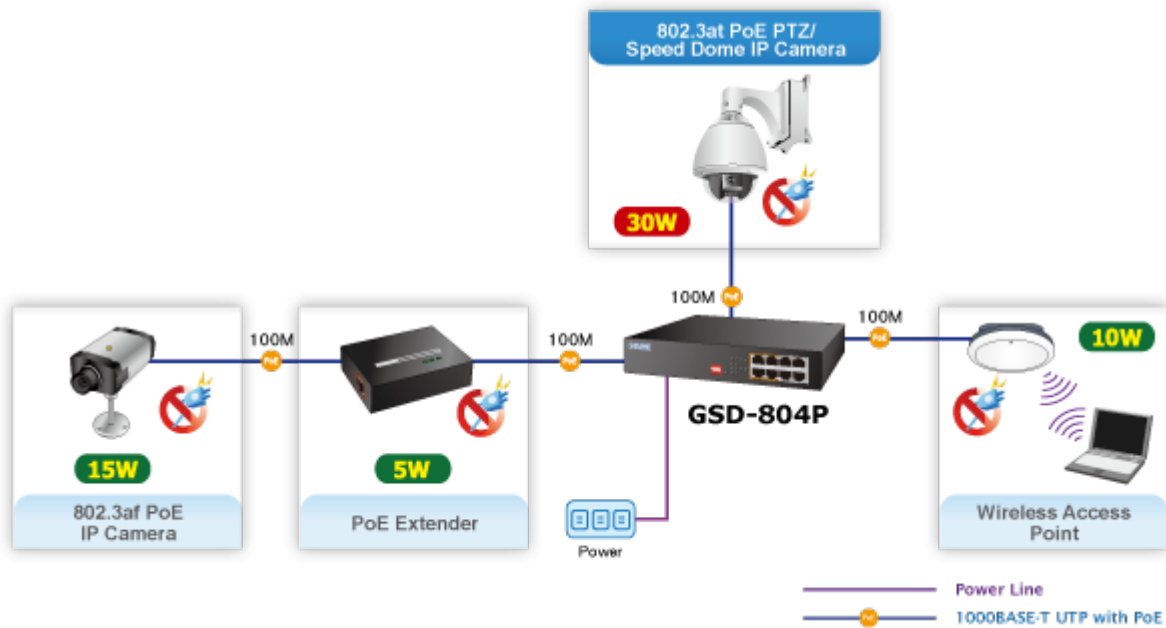

### PLANET GSD-804P

Jednoduchý neřízený 8portový switch nabízející na čtyřech portech funkci PoE standardu 802.3at s celkovým výstupním výkonem 60 W. Potěší také rychlost samotných portů, která je až 1 Gbps. Switch je tak vhodný pro napájení malého počtu IP kamer, kde zcela postačí přepínací kapacita 16 Gbps s propustností až 11,9 Mpps.

Samotné tělo switche je z kovu a samozřejmě má ESD ochranu do 4 kV DC, nebo automatickou detekci připojených zařízení. Provedení bez ventilátorů.

Přenos PoE energie je možný na vzdálenost až 200 metrů při zachování rychlosti 10 Mbps díky možnosti volby napájení mezi standardním módem, nebo prodlouženým módem.

### POE funkce:

**Celkový napájecí výkon:** 60 W, IEEE 802.3af, IEEE 802.3at

**Počet injektorů:** 4 x až 30 W

**Typ napájení:** End-span

**Pokročilé funkce:**

1. Extended mód 10Mb/s s dosahem až 200m

Příklady použití: