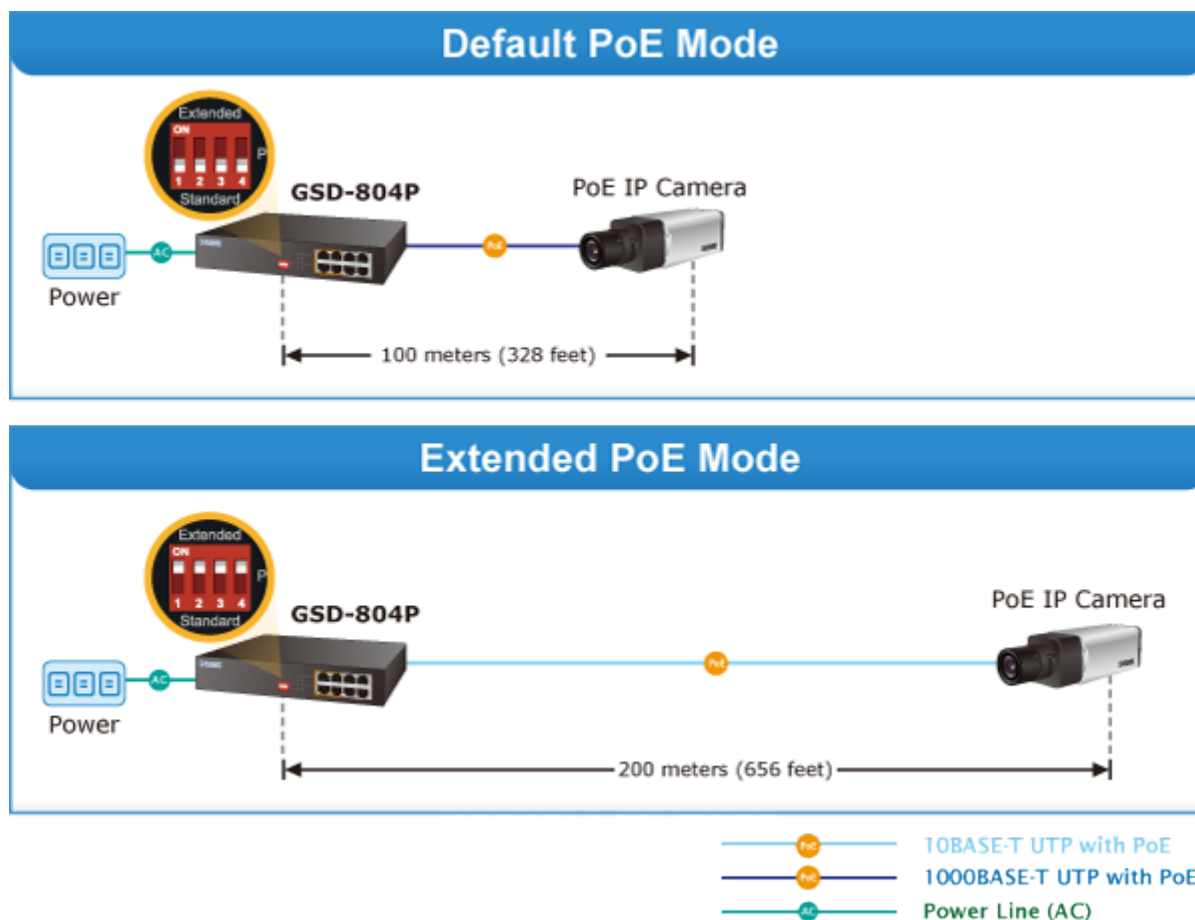

### PLANET GSD-804P

Jednoduchý neřízený 8portový switch nabízející na čtyřech portech funkci PoE standardu 802.3at s celkovým výstupním výkonem 60 W. Potěší také rychlost samotných portů, která je až 1 Gbps. Switch je tak vhodný pro napájení malého počtu IP kamer, kde zcela postačí přepínací kapacita 16 Gbps s propustností až 11,9 Mpps.

Samotné tělo switche je z kovu a samozřejmě má ESD ochranu do 4 kV DC, nebo automatickou detekci připojených zařízení. Provedení bez ventilátorů.

Přenos PoE energie je možný na vzdálenost až 200 metrů při zachování rychlosti 10 Mbps díky možnosti volby napájení mezi standardním módem, nebo prodlouženým módem.

### Fyzické vlastnosti:

**Porty:** 8 x RJ-45 10/100/1000BASE-T, z toho 4x PoE výstup

**Paměť:** 4k MAC adres

**Propustnost:** sběrnice 16 Gbps, provozně 11,9 Mpps (64B)

**Podpora přenosu:** Frame 9KB

**Verze IP protokolu:** IPv4, IPv6

### POE funkce:

**Celkový napájecí výkon:** 60 W, IEEE 802.3af, IEEE 802.3at

**Počet injektorů:** 4 x až 30 W

**Typ napájení:** End-span

**Pokročilé funkce:**

1. Extended mód 10Mb/s s dosahem až 200m

Příklady použití: