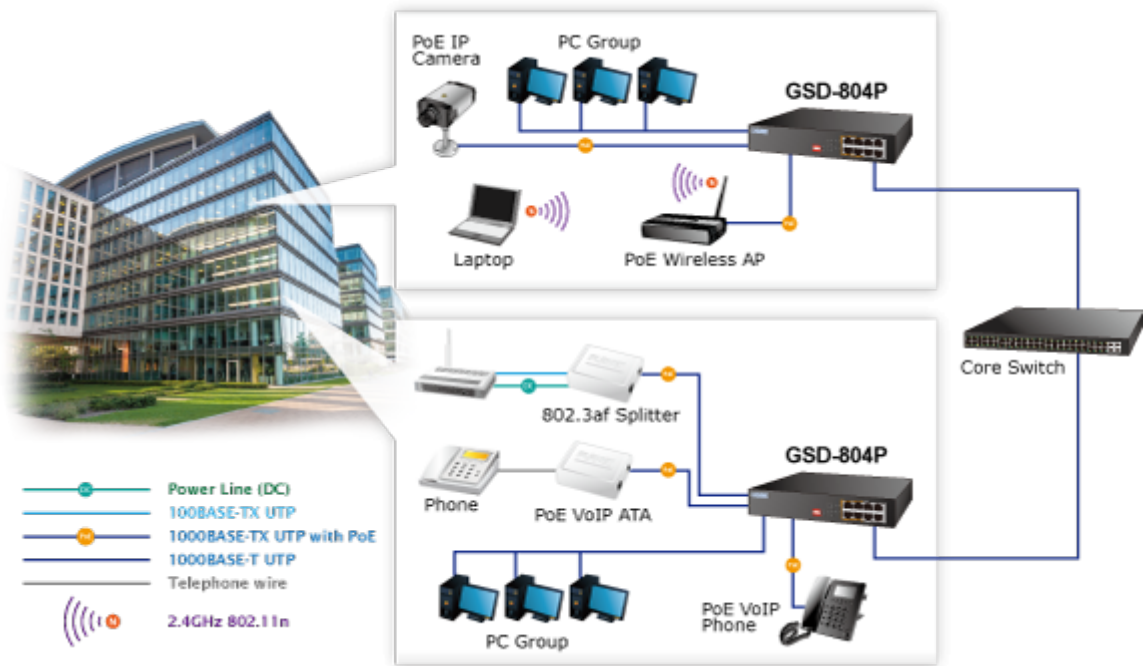

### PLANET GSD-804P

Jednoduchý neřízený 8portový switch nabízející na čtyřech portech funkci PoE standardu 802.3at s celkovým výstupním výkonem 60 W. Potěší také rychlost samotných portů, která je až 1 Gbps. Switch je tak vhodný pro napájení malého počtu IP kamer, kde zcela postačí přepínací kapacita 16 Gbps s propustností až 11,9 Mpps.

Samotné tělo switche je z kovu a samozřejmě má ESD ochranu do 4 kV DC, nebo automatickou detekci připojených zařízení. Provedení bez ventilátorů.

Přenos PoE energie je možný na vzdálenost až 200 metrů při zachování rychlosti 10 Mbps díky možnosti volby napájení mezi standardním módem, nebo prodlouženým módem.

### POE funkce:

**Celkový napájecí výkon:** 60 W, IEEE 802.3af, IEEE 802.3at

**Počet injektorů:** 4 x až 30 W

**Typ napájení:** End-span

**Pokročilé funkce:**

1. Extended mód 10Mb/s s dosahem až 200m

Příklady použití: