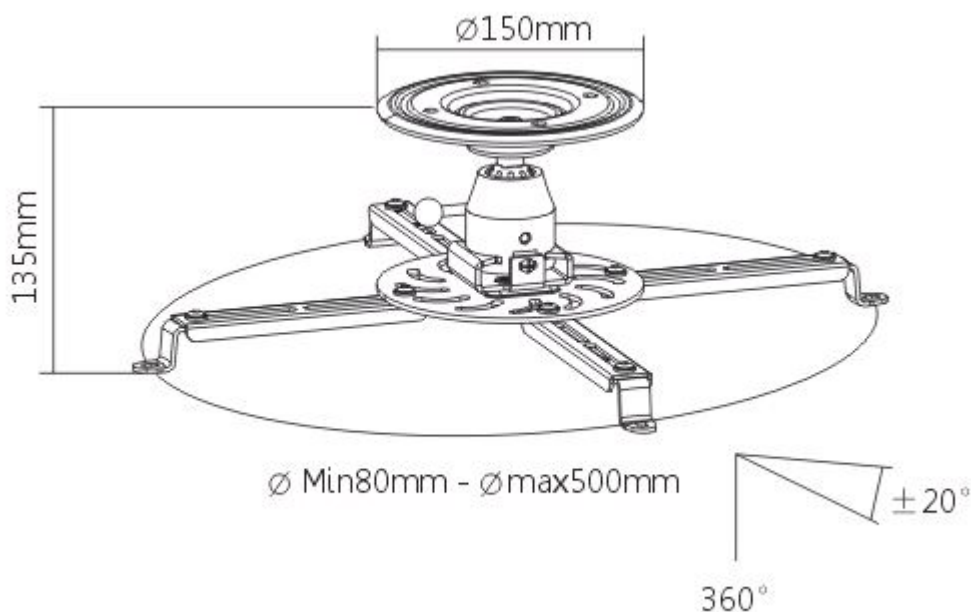

Držák na strop pro projektory. Maximální zatížení tohoto držáku je **25 kg**. Držák nabízí naklopení 20° a otočení 360°.

**ZÁKLADNÍ SPECIFIKACE****Max. zatížení:** 25 kg**Vzdálenost od stropu:** 135 mm**Materiál:** ocel**Barva:** bílá