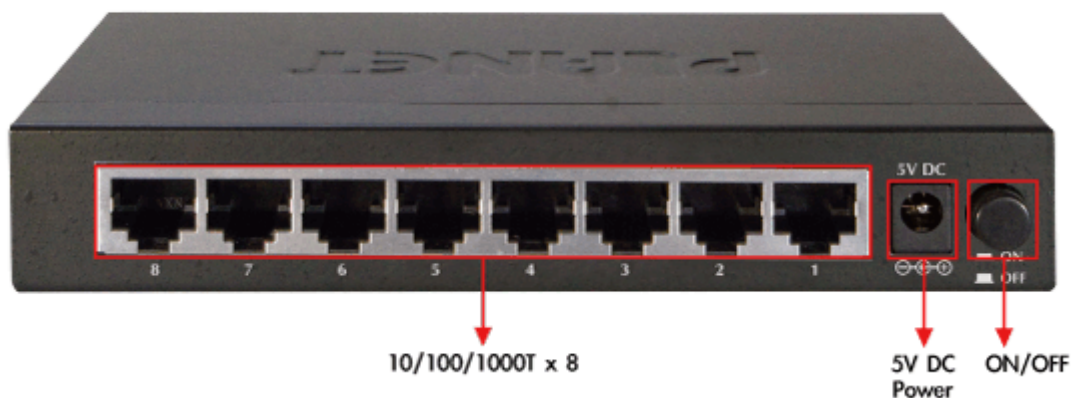

SWITCH PLANET GSD-803

Cena celkem:

1 092 Kč
(bez DPH: 902 Kč)

Běžná cena:

1 201 Kč

Ušetříte:

109 Kč

Kód zboží:

PLANET GSD-803

8portový Gigabitový desktopový přepínač. Autodetekce rychlosti a typu kabelu. Kovová skříň. Energeticky efektivní ethernet zařízení podle 802.3az (EEE) a EuP, bez ventilátorů, ext.napájení.

Gigabitové přepínače v miniaturním provedení pro stolní použití. Mají plnou propustnost, jsou neblokující, vybaveny architekturou Store and Forward. Rozměry jejich kovových skříněk dovolují jejich umístění do malých 10" rozvaděčů či nenápadné uložení kdekoliv.

ZÁKLADNÍ SPECIFIKACE

Fyzické vlastnosti:

Porty: 8 x RJ-45 10/100/1000BASE-T

Paměť: 4k MAC adres

Propustnost: sběrnice 16 Gbps, provozně 11,9 Mpps (64B)

Podpora přenosu: JumboFrame 9KB

Provedení: desktop

Napájení: externí zdroj 5V DC, celkový příkon do 3,4W