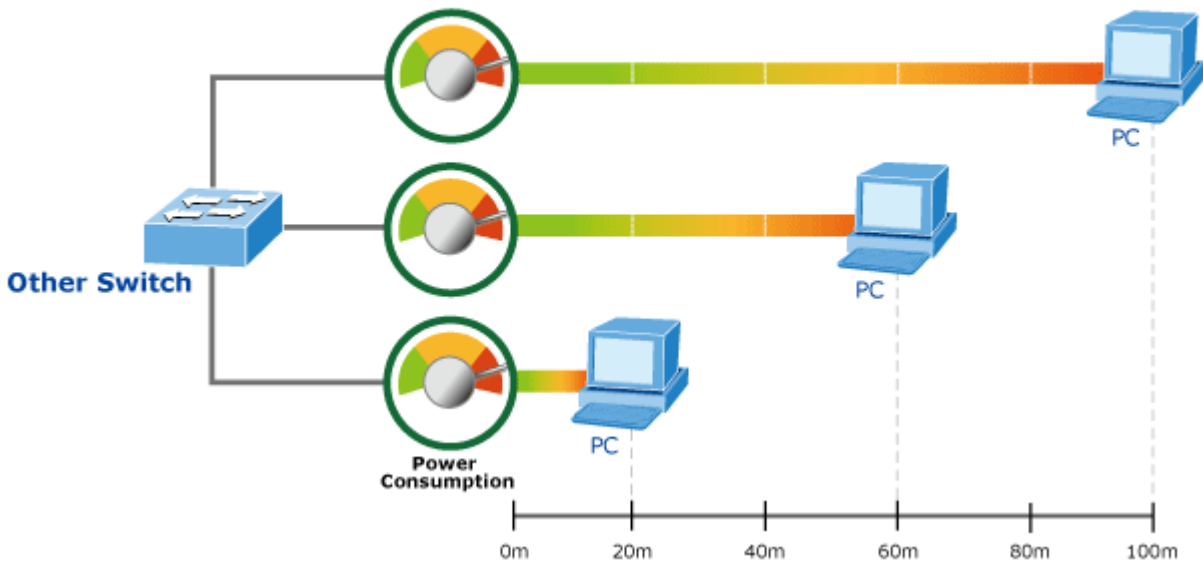

Gigabitové přepínače v miniaturním provedení pro stolní použití. Mají plnou propustnost, jsou neblokující, vybaveny architekturou Store and Forward. Rozměry jejich kovových skříněk dovolují jejich umístění do malých 10" rozvaděčů či nenápadné uložení kdekoliv.

Ochrana: bez ochrany

Provozní teplota: 0 - 50°C

Rozměry: 155 x 86 x 26 mm

Hmotnost: 348 g

Intelligent Power Savings

Power Saving **40%**

*Full Port link/Cable length < 20m

**Save
26,280 Watts
yearly**