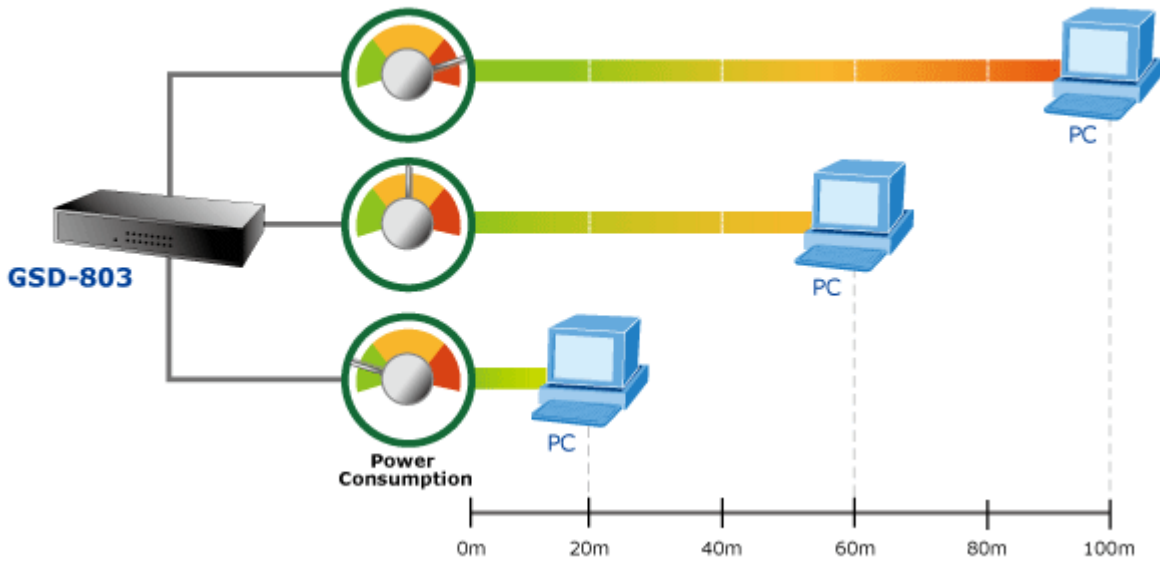

PLANET GSD-803

8portový Gigabitový desktopový přepínač. Autodetekce rychlosti a typu kabelu. Kovová skříň. Energeticky efektivní ethernet zařízení podle 802.3az (EEE) a EuP, bez ventilátorů, ext.napájení.

Gigabitové přepínače v miniaturním provedení pro stolní použití. Mají plnou propustnost, jsou neblokující, vybaveny architekturou Store and Forward. Rozměry jejich kovových skříněk dovolují jejich umístění do malých 10" rozvaděčů či nenápadné uložení kdekoliv.

ZÁKLADNÍ SPECIFIKACE

Fyzické vlastnosti:

Porty: 8 x RJ-45 10/100/1000BASE-T

Paměť: 4k MAC adres

Propustnost: sběrnice 16 Gbps, provozně 11,9 Mpps (64B)

Podpora přenosu: JumboFrame 9KB

Provedení: desktop

Napájení: externí zdroj 5V DC, celkový příkon do 3,4W

Ochrana: bez ochrany

Provozní teplota: 0 - 50°C

Rozměry: 155 x 86 x 26 mm

Hmotnost: 348 g

Intelligent Power Savings

Power Saving **40%**

*Full Port link/Cable length < 20m

**Save
26,280 Watts
yearly**