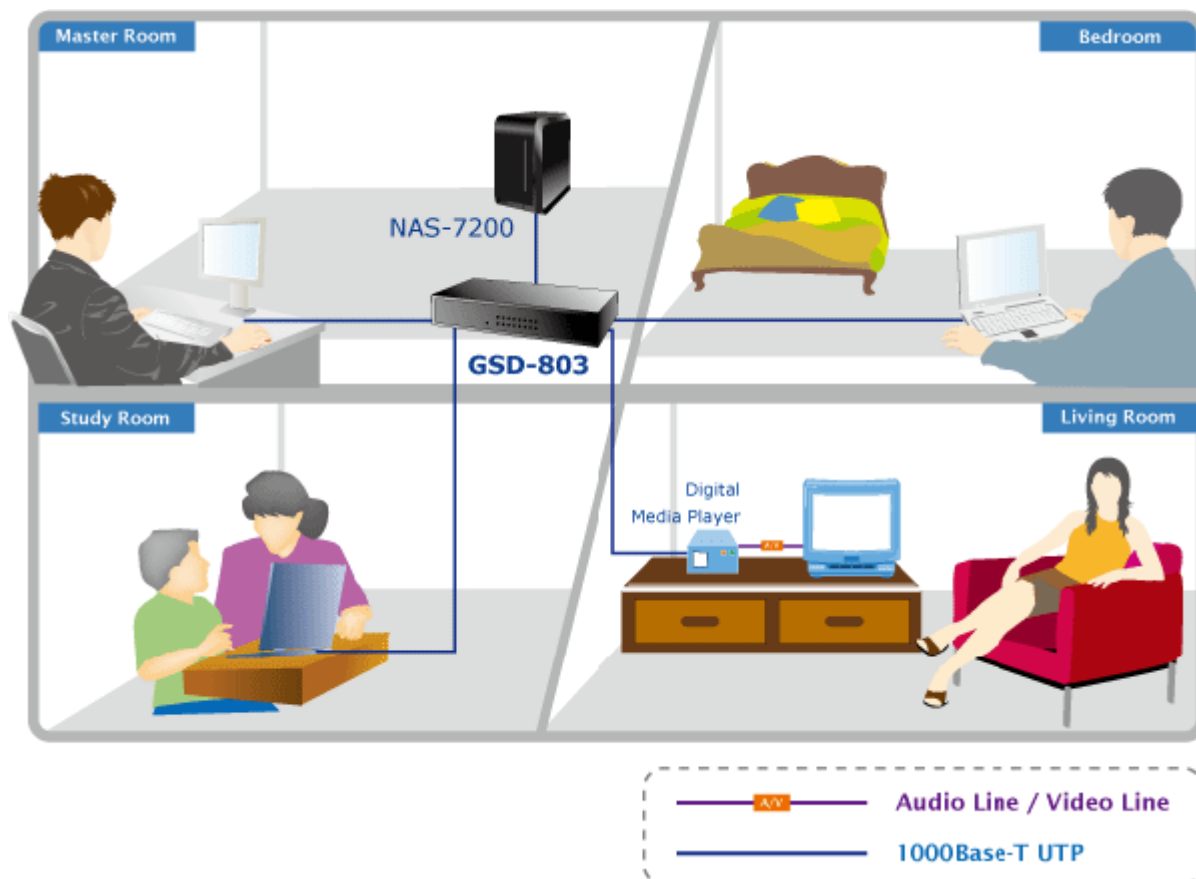

PLANET GSD-803

8portový Gigabitový desktopový přepínač. Autodetekce rychlosti a typu kabelu. Kovová skříň. Energeticky efektivní ethernet zařízení podle 802.3az (EEE) a EuP, bez ventilátorů, ext.napájení.

Gigabitové přepínače v miniaturním provedení pro stolní použití. Mají plnou propustnost, jsou neblokující, vybaveny architekturou Store and Forward. Rozměry jejich kovových skříněk dovolují jejich umístění do malých 10" rozvaděčů či nenápadné uložení kdekoliv.

ZÁKLADNÍ SPECIFIKACE

Fyzické vlastnosti:

Porty: 8 x RJ-45 10/100/1000BASE-T

Paměť: 4k MAC adres

Propustnost: sběrnice 16 Gbps, provozně 11,9 Mpps (64B)

Podpora přenosu: JumboFrame 9KB

Provedení: desktop

Napájení: externí zdroj 5V DC, celkový příkon do 3,4W

Ochrana: bez ochrany

Provozní teplota: 0 - 50°C

Rozměry: 155 x 86 x 26 mm

Hmotnost: 348 g

Intelligent Power Savings

Power Saving **40%**

*Full Port link/Cable length < 20m

**Save
26,280 Watts
yearly**