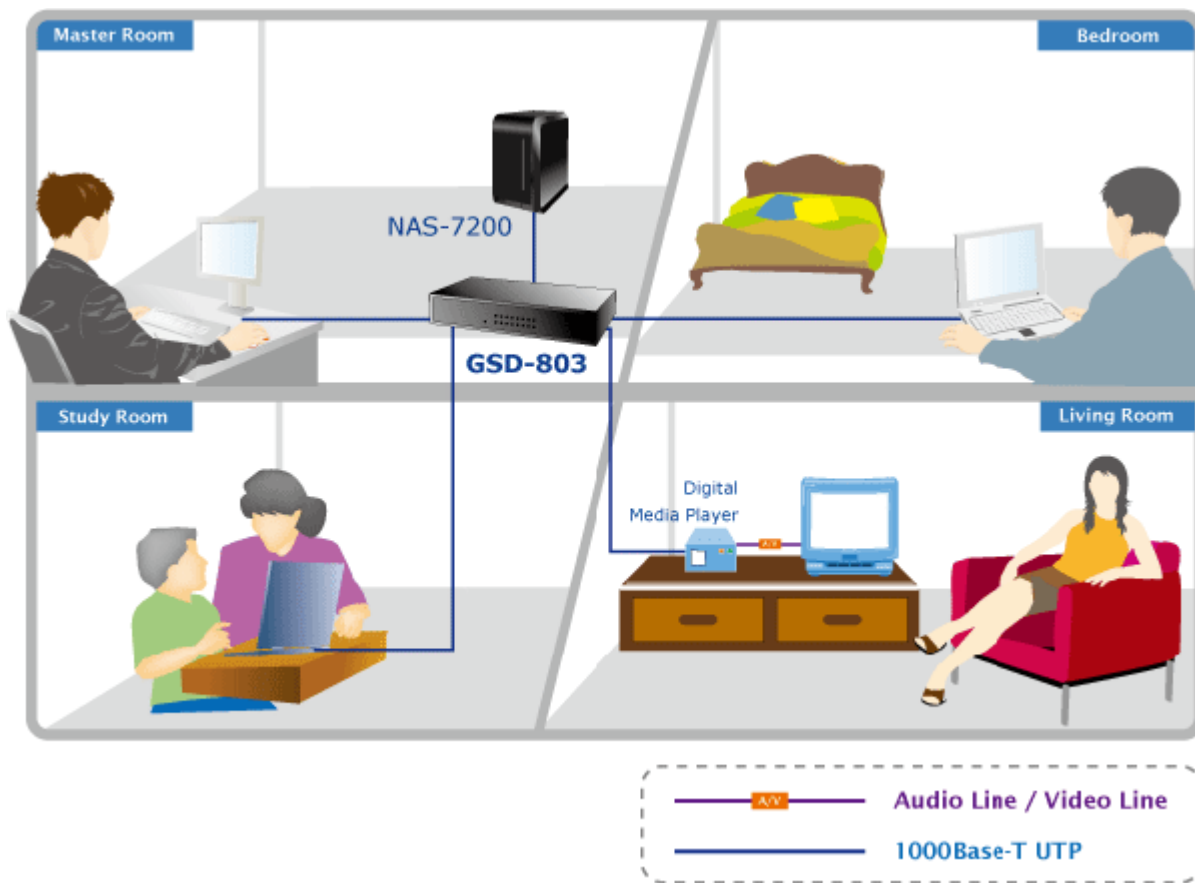

Gigabitové přepínače v miniaturním provedení pro stolní použití. Mají plnou propustnost, jsou neblokující, vybaveny architekturou Store and Forward. Rozměry jejich kovových skříněk dovolují jejich umístění do malých 10" rozvaděčů či nenápadné uložení kdekoliv.

ZÁKLADNÍ SPECIFIKACE

Fyzické vlastnosti:

Porty: 8 x RJ-45 10/100/1000BASE-T

Paměť: 4k MAC adres

Propustnost: sběrnice 16 Gbps, provozně 11,9 Mpps (64B)

Podpora přenosu: JumboFrame 9KB

Provedení: desktop

Napájení: externí zdroj 5V DC, celkový příkon do 3,4W

Ochrana: bez ochrany

Provozní teplota: 0 - 50°C

Rozměry: 155 x 86 x 26 mm

Hmotnost: 348 g

Intelligent Power Savings

Power Saving **40%**

*Full Port link/Cable length < 20m

**Save
26,280 Watts
yearly**