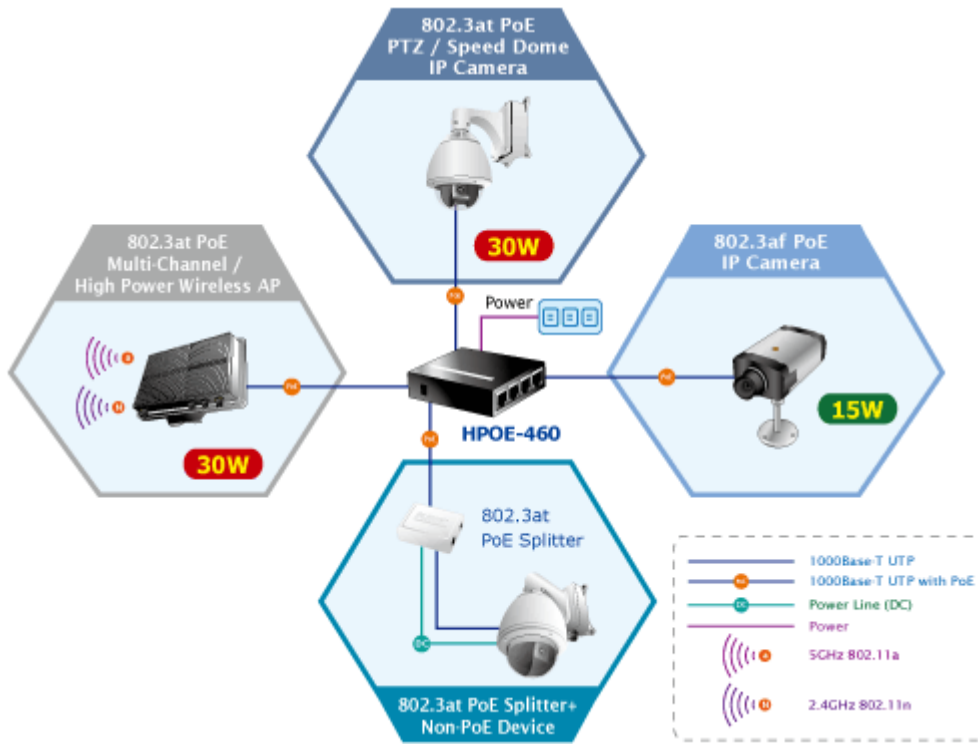

PLANET HPOE-460

Cena celkem:	3 072 Kč (bez DPH: 2 539 Kč)
Běžná cena:	3 379 Kč
Ušetříte:	307 Kč
Kód zboží:	NAOPNT100002
Part No.:	HPOE-460
Záruka:	38 měs.
Stav:	Nové zboží

Popis

PLANET HPOE-460

PoE 4portový injektor pro napájení po Ethernetovém kabelu. Standard IEEE 802.3at, Mid-Span, napájecí výkon 120 W. 4 porty data-in, 4 porty data+power out. Napájení DC 52-56 V.

PoE (power over ethernet) Injektor HUB pro napájení zařízení po ethernetu podle IEEE 802.3af a vícepříkonových zařízení IEEE 802.3at. Je navržen pro napájení zařízení jako jsou PTZ nebo Speedome IP kamery nebo WiFi přístupové body. K dispozici jsou celkem 4 porty s celkovým výstupním výkonem 120 W, injektor je průchozí, napájení přidružuje na již stávající ethernet Cat5/5e/6 vedení.

Pokud koncové zařízení nepodporuje IEEE802.3at budete potřebovat POE-161S, které pro danou kabelovou trasu napájení pro vzdálené zařízení poskytne.

ZÁKLADNÍ SPECIFIKACE

Rozhraní: 8× RJ-45 10/100/1000 Mbps : 4× Data input, 4× Data + Power output

Celkový napájecí výkon: do 120 W, IEEE 802.3af, IEEE 802.3at

Zatížitelnost portu: až 30,8 W

Napájení: DC 52-56 V

Provozní teplota: 0 až 50 °C

Rozměry: 97 × 70 × 26 mm

Hmotnost: 220 g

 [Manuál](#)

 [Ostatní download](#)