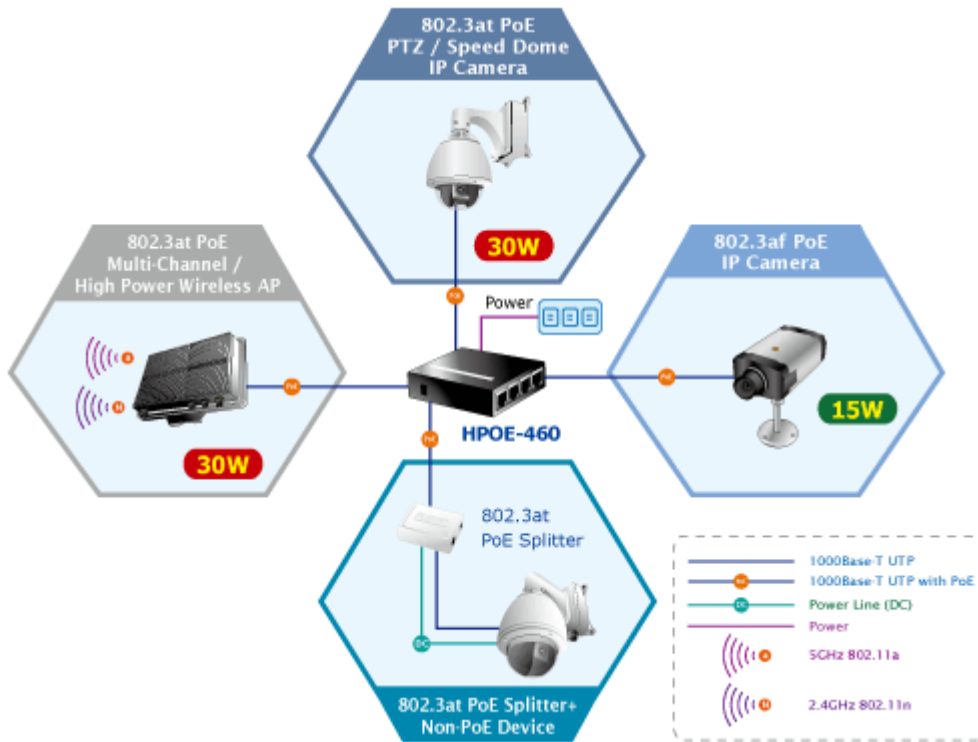

POE INJEKTOR PLANET HPOE-460

Cena celkem:	2 913 Kč
	(bez DPH: 2 407 Kč)
Běžná cena:	3 204 Kč
Ušetříte:	291 Kč
Kód zboží:	NAOPNT100002
Part No.:	HPOE-460
Záruka:	38 měs.
Stav:	Nové zboží

Popis

PLANET HPOE-460

PoE 4portový injektor pro napájení po Ethernetovém kabelu. Standard IEEE 802.3af, Mid-Span, napájecí výkon 120W. 4 porty data-in, 4 porty data+power out. Napájení DC 52~56V.

PoE (power over ethernet) Injektor HUB pro napájení zařízení po ethernetu podle IEEE 802.3af a vícepříkonových zařízení IEEE 802.3at. Je navržen pro napájení zařízení jako jsou PTZ nebo Speedome IP kamery nebo WiFi přístupové body. K dispozici jsou celkem 4 porty s celkovým výstupním výkonem 120W, injektor je průchozí, napájení přidružuje na již stávající ethernet Cat5/5e/6 vedení.

Pokud koncové zařízení nepodporuje IEEE802.3at budete potřebovat POE-161S, které pro danou kabelovou trasu napájení pro vzdálené zařízení poskytne.

ZÁKLADNÍ SPECIFIKACE

Rozhraní: 8 x RJ-45 10/100/1000 Mbps : 4 x Data input, 4 x Data + Power output

Celkový napájecí výkon: do 120 W, IEEE 802.3af, IEEE 802.3at

Zatížitelnost portu: až 30,8 W

Napájení: DC 52 - 56 V

Provozní teplota: 0 až 50°C

Rozměry: 97 x 70 x 26 mm

Hmotnost: 220 g

[Manuál](#)

[Ostatní download](#)