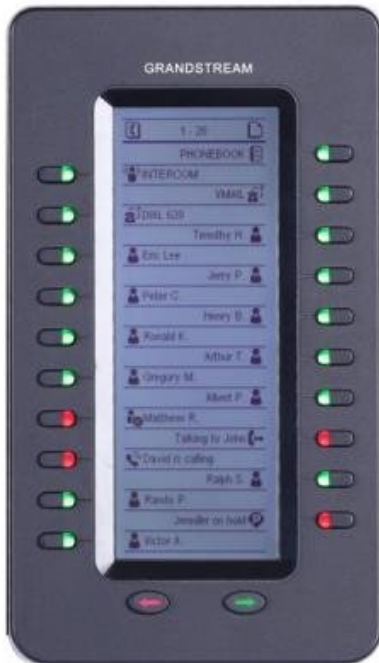

ROZŠIŘUJÍCÍ MODUL GRANDSTREAM GXP-2200-EXT

Cena celkem:

2 386 Kč**(bez DPH: 1 972 Kč)**

Běžná cena:

2 624 Kč

Ušetříte:

239 Kč

Kód zboží:

NETG5029

Part No.:

GXP2200EXT

Záruka:

24 měs.

Stav:

Nové zboží

Popis**Grandstream GXP-2200-EXT**

Externí rozšiřující modul, jehož součástí je LCD displej s rozlišením 128 x 384 bodů, 20 programovatelných tlačítek s dvoubarevnými LED a 2 navigační klávesy. S tímto modulem lze rozšířit adresář o 40 kontaktů a lze takto využít až 4 moduly současně.